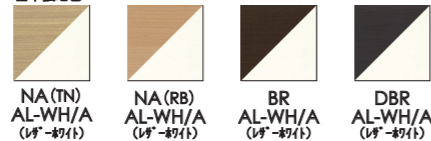

531  
ベンチ

どんなダイニングにも合わせやすいシンプルな形状と、豊富なカラーにより最適な一台を見つけることができます。厚めの低反発ウレタン入りで、板座のベンチにはない快適な座り心地をお約束します。

531 ベンチ145 NA(RB) AL-WH/A

CHAIR / BENCH

MATERIAL

本体：無垢材（タモ (TN) / ビーチ (RB) (CH) (UG)）  
 塗装：TN・RB: セラウッド塗装 / CH・UG: ウレタン塗装  
 座：ウレタンフォーム

木部色

基本張地色

納期：基本色3色以外は受注生産のため、納期約3週間後の出荷

ベンチ115  
 W:1150×D:431×H:425 才数:8.6  
 ¥66,500+tax

ベンチ145  
 W:1450×D:431×H:425 才数:10.9  
 ¥74,300+tax

PRICELIST (張替えオーダー)

アイテム名	張地ランク	Aランク	Bランク	Cランク	Lランク
ベンチ115		¥66,500+tax	¥67,500+tax	¥68,500+tax	¥81,800+tax
ベンチ145		¥74,300+tax	¥75,300+tax	¥76,300+tax	¥92,600+tax