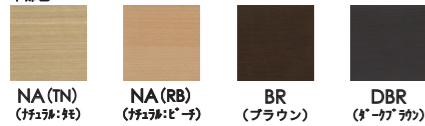

531  
ベンチ

どんなダイニングにも合わせやすいシンプルな形状と、豊富なカラーにより最適な一台を見つけることができます。厚めの低反発ウレタン入りで、板座のベンチにはない快適な座り心地をお約束します。

531 ベンチ145 NA(RB) AL-WH/A

CHAIR / BENCH

MATERIAL

本体：無垢材（タモ (TN) / ビーチ (RB) (CH) (UG)）  
 塗装：TN・RB: セラウッド塗装 / CH・UG: ウレタン塗装  
 座：ウレタンフォーム

木部色

基本張地色

納期：基本色3色以外は受注生産のため、納期約3週間後の出荷

ベンチ115  
 W:1150×D:431×H:425 才数:8.6  
 ¥66,500+tax

ベンチ145  
 W:1450×D:431×H:425 才数:10.9  
 ¥74,300+tax

PRICELIST (張替えオーダー)

アイテム名	張地ランク	Aランク	Bランク	Cランク	Lランク
ベンチ115		¥66,500+tax	¥67,500+tax	¥68,500+tax	¥81,800+tax
ベンチ145		¥74,300+tax	¥75,300+tax	¥76,300+tax	¥92,600+tax