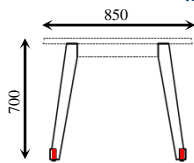

★キャスター付

受注生産
納期約2週間後

□ コロ 脚(キャスター付) RB- ○ 受
□ コロ 脚(キャスター付) CH- ○ 受
□ コロ 脚(キャスター付) UG- ○ 受
¥ 27,000-(税別)