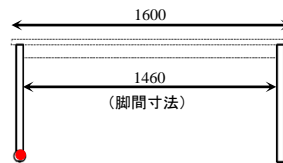

□ コロ 天板170 RW/RB 受
□ コロ 天板170 RW/CH 受
□ コロ 天板170 RW/UG 受
¥ 75,600-(税別)

□ コロ 天板180 RW/RB 受
□ コロ 天板180 RW/CH 受
□ コロ 天板180 RW/UG 受
¥ 74,000-(税別)

★キャスター付

受注生産
納期約2週間後

□ コロ 脚(キャスター付) RB- ○ 受
□ コロ 脚(キャスター付) CH- ○ 受
□ コロ 脚(キャスター付) UG- ○ 受
¥ 27,000-(税別)