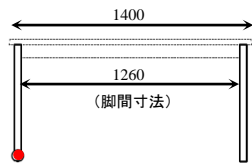

□ コロ 天板170 RW/RB 受
□ コロ 天板170 RW/CH 受
□ コロ 天板170 RW/UG 受
¥ 75,600-(税別)

□ コロ 天板180 RW/RB 受
□ コロ 天板180 RW/CH 受
□ コロ 天板180 RW/UG 受
¥ 74,000-(税別)

★キャスター付

受注生産
納期約2週間後

□ コロ 脚(キャスター付) RB- ○ 受
□ コロ 脚(キャスター付) CH- ○ 受
□ コロ 脚(キャスター付) UG- ○ 受
¥ 27,000-(税別)