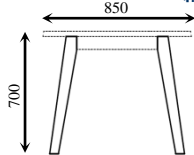

キャスター無

受注生産
納期約2週間後

□ コロ 脚(キャスター無) RB 受
□ コロ 脚(キャスター無) CH 受
□ コロ 脚(キャスター無) UG 受
¥ 21,000-(税別)