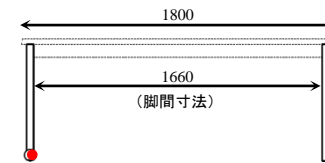

□ コロ 天板170 RW/RB 受
□ コロ 天板170 RW/CH 受
□ コロ 天板170 RW/UG 受
¥ 75,600-(税別)

□ コロ 天板180 RW/RB 受
□ コロ 天板180 RW/CH 受
□ コロ 天板180 RW/UG 受
¥ 74,000-(税別)

★キャスター付

受注生産
納期約2週間後

□ コロ 脚(キャスター付) RB- ○ 受
□ コロ 脚(キャスター付) CH- ○ 受
□ コロ 脚(キャスター付) UG- ○ 受
¥ 27,000-(税別)