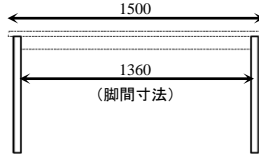

★キャスター付

ひとりでテーブルを移動
することができます。