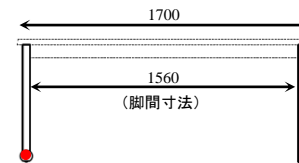

□ コロ 天板170 RW/RB 受
□ コロ 天板170 RW/CH 受
□ コロ 天板170 RW/UG 受
¥ 75,600-(税別)

□ コロ 天板180 RW/RB 受
□ コロ 天板180 RW/CH 受
□ コロ 天板180 RW/UG 受
¥ 74,000-(税別)

★キャスター付

受注生産
納期約2週間後

□ コロ 脚(キャスター付) RB- ○ 受
□ コロ 脚(キャスター付) CH- ○ 受
□ コロ 脚(キャスター付) UG- ○ 受
¥ 27,000-(税別)