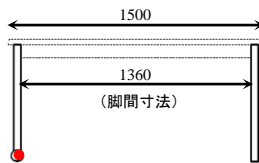

□ コロ 天板170 RW/RB 受
□ コロ 天板170 RW/CH 受
□ コロ 天板170 RW/UG 受
¥ 75,600-(税別)

□ コロ 天板180 RW/RB 受
□ コロ 天板180 RW/CH 受
□ コロ 天板180 RW/UG 受
¥ 74,000-(税別)

★キャスター付

受注生産
納期約2週間後

□ コロ 脚(キャスター付) RB- ○ 受
□ コロ 脚(キャスター付) CH- ○ 受
□ コロ 脚(キャスター付) UG- ○ 受
¥ 27,000-(税別)