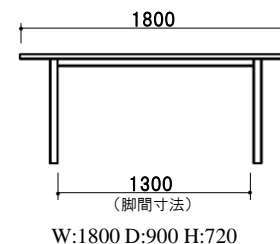

Dテーブル150 ☐ ON 受
¥ 211,000-(税別)

Dテーブル180 ☐ ON 受
¥ 238,000-(税別)

Dテーブル210 ☐ ON 受
¥ 271,000-(税別)

Dテーブル150 ☐ RN 受
¥ 245,000-(税別)

Dテーブル180 ☐ RN 受
¥ 285,000-(税別)

Dテーブル210 ☐ RN 受
¥ 325,000-(税別)

【ご注意】
Dテーブルとアームチェアを脚カットする場合、肘がテーブルの幕板下に収まるかどうかご確認ください。

脚カット 10cmまで
¥ 8,000- UP(税別)

丸面・テーパー面は
長辺のみの面取りとなります。