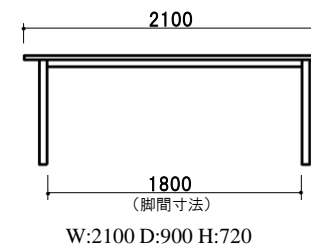

Dテーブル150 ☐ ON 受
¥ 211,000-(税別)

Dテーブル180 ☐ ON 受
¥ 238,000-(税別)

Dテーブル210 ☐ ON 受
¥ 271,000-(税別)

Dテーブル150 ☐ RN 受
¥ 245,000-(税別)

Dテーブル180 ☐ RN 受
¥ 285,000-(税別)

Dテーブル210 ☐ RN 受
¥ 325,000-(税別)

【ご注意】
Dテーブルとアームチェアを脚カットする場合、肘がテーブルの幕板下に収まるかどうかご確認ください。

脚カット 10cmまで
¥ 8,000- UP(税別)

丸面・テーパー面は
長辺のみの面取りとなります。