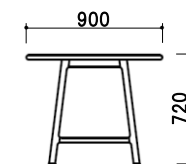

Dテーブル150 ☐ ON 受
¥ 211,000-(税別)

Dテーブル180 ☐ ON 受
¥ 238,000-(税別)

Dテーブル210 ☐ ON 受
¥ 271,000-(税別)

Dテーブル150 ☐ RN 受
¥ 245,000-(税別)

Dテーブル180 ☐ RN 受
¥ 285,000-(税別)

Dテーブル210 ☐ RN 受
¥ 325,000-(税別)

【ご注意】
Dテーブルとアームチェアを脚カットする場合、肘がテーブルの幕板下に収まるかどうかご確認ください。

脚カット 10cmまで
¥ 8,000- UP(税別)

丸面・テーパー面は
長辺のみの面取りとなります。