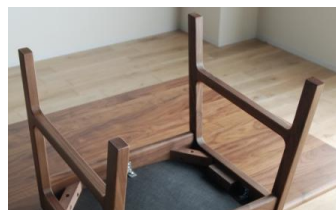

丸みのある優しいデザイン

万が一、ペットがお漏らししても染み込みにくいように底まで塗装で仕上げています。

脚カット

10cmまで

¥4,000-UP(税別)

【ご注意】

Dテーブルとアームチェアを脚カットする場合、肘がテーブルの幕板下に収まるかどうかご確認ください。

Primary product Stock

商品仕様、デザイン等は、材料調達などの関係により、予告なく変更になる場合があります。予めご了承下さい。

この商品は必ず納期をお問い合わせください。