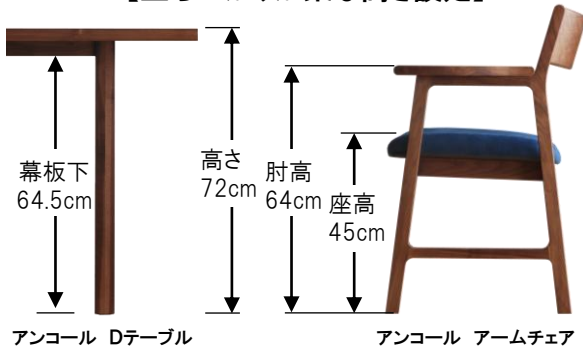

### 【立ち上がりが楽な高さ設定】

■ご注文の際は、天板面形を下記3種類の中から選び、 枠内に面形名を記入して下さい。

Dテーブル150  ON 受  
¥ 211,000-(税別)

Dテーブル180  ON 受  
¥ 238,000-(税別)

Dテーブル210  ON 受  
¥ 271,000-(税別)

Dテーブル150  RN 受  
¥ 245,000-(税別)

Dテーブル180  RN 受  
¥ 285,000-(税別)