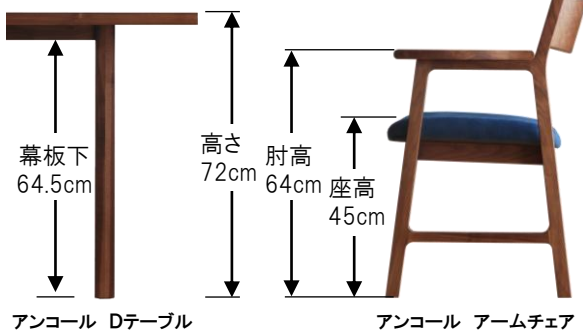

### 【立ち上がりが楽な高さ設定】

丸みのある優しいデザイン

万が一、ペットがお漏らししても染み込みにくいように底まで塗装で仕上げています。

脚カット

10cmまで

¥4,000-UP(税別)