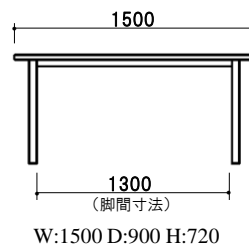

Dテーブル150 ☐ ON 受
¥ 211,000-(税別)

Dテーブル180 ☐ ON 受
¥ 238,000-(税別)

Dテーブル210 ☐ ON 受
¥ 271,000-(税別)

Dテーブル150 ☐ RN 受
¥ 245,000-(税別)

Dテーブル180 ☐ RN 受
¥ 285,000-(税別)

Dテーブル210 ☐ RN 受
¥ 325,000-(税別)

【ご注意】
Dテーブルとアームチェアを脚カットする場合、肘がテーブルの幕板下に収まるかどうかご確認ください。

脚カット 10cmまで
¥ 8,000- UP(税別)

丸面・テーパー面は
長辺のみの面取りとなります。