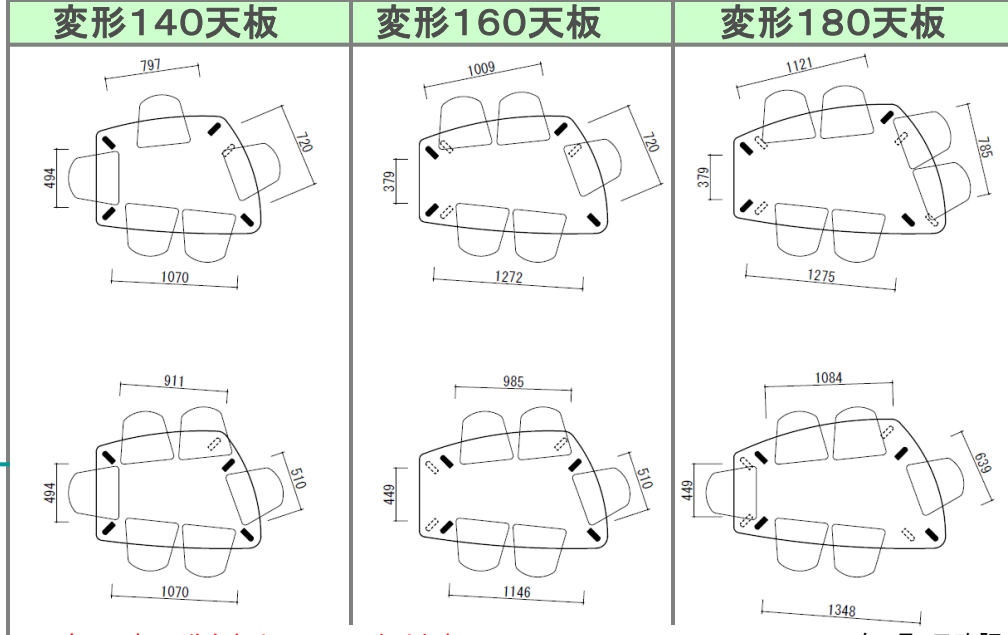

Chair		TN	UG	CH
		カラー/タモナチュラル(TN) 材質/タモ材	カラー/ウエンジカラー(UG) 材質/タモ材	カラー/ショコラカラー(CH) 材質/タモ材
	CBL-4640-TN/WH W:446 D:565 H:959 SH:430 ¥28,800-^(税別)		CBL-4640-UG/WH W:446 D:565 H:959 SH:430 ¥28,800-^(税別)	

FABRIC LIST ファブリックリスト

レザーの張替えは受注から約14日後のメーカー出荷となります。

- WH ホワイト
- LB ライトベージュ
- LG ライトグレー
- LY ライトイエロー
- OR オレンジ
- VR ビビットレッド
- OG オリーブグリーン
- NB ネイビーブルー
- DR ダークレッド
- DB ダークブラウン
- DG ダークグレー
- BL ブラック

※変形天板の逆向きは10%UPになります。

2015年9月1日改訂