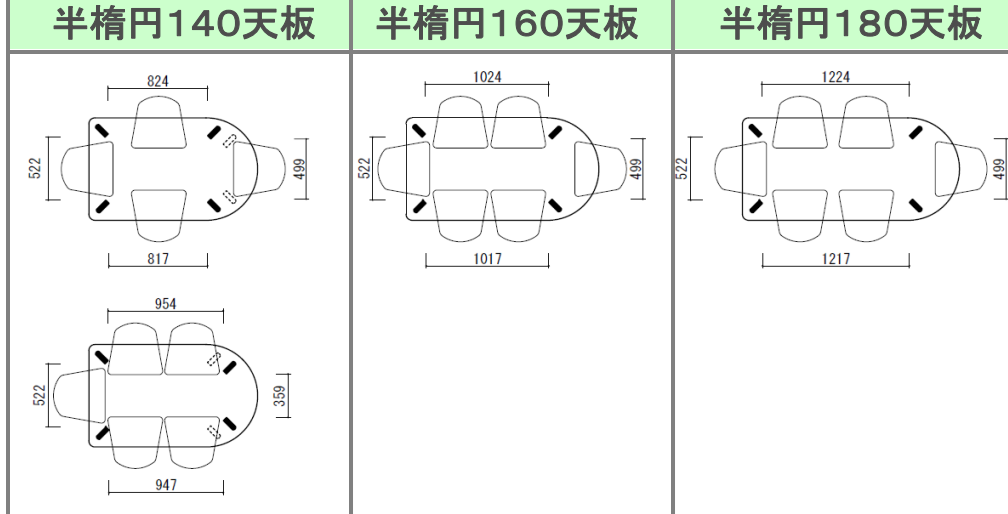

Chair		TN	UG	CH
		カラー/タモナチュラル(TN) 材質/タモ材	カラー/ウエンジカラー(UG) 材質/タモ材	カラー/ショコラカラー(CH) 材質/タモ材
	CBL-4640-TN/WH W:446 D:565 H:959 SH:430 ¥28,800-^(税別)		CBL-4640-UG/WH W:446 D:565 H:959 SH:430 ¥28,800-^(税別)	

FABRIC LIST ファブリックリスト

レザーの張替えは受注から約14日後のメーカー出荷となります。

- WH ホワイト
- LB ライトベージュ
- LG ライトグレー
- LY ライトイエロー
- OR オレンジ
- VR ビビットレッド
- OG オリーブグリーン
- NB ネイビーブルー
- DR ダークレッド
- DB ダークブラウン
- DG ダークグレー
- BL ブラック

※変形天板の逆向きは10%UPになります。

2015年9月1日改訂