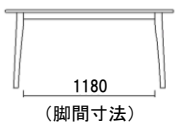

## Dining table / Chair

DT-516(180) MN  
CBL-5160 MN/WH ×6  
Set Price ¥ 442,200-(税別)

**MN**

カラー メープルナチュラル  
材質 メープル材  
セラウッド塗装

**RN**

カラー リアルナットナチュラル  
材質 ウォールナット材  
セラウッド塗装

**F★★★★★**

フォースター

## TABLE

DT-516 (150) MN  
W:1500 D:800 H:700  
¥ 156,400-(税別)

DT-516 (150) RN  
W:1500 D:800 H:700  
¥ 183,600-(税別)

DT-516 (180) MN  
W:1800 D:800 H:700  
¥ 177,000-(税別)

DT-516 (180) RN  
W:1800 D:800 H:700  
¥ 208,500-(税別)