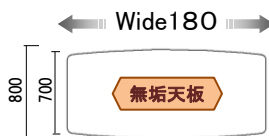

## Dining table / Chair

DT-516(180) MN  
CBL-5160 MN/WH ×6  
Set Price ¥ 442,200-(税別)

**MN**

カラー メープルナチュラル  
材質 メープル材  
セラウッド塗装

**RN**

カラー リアルナットナチュラル  
材質 ウォールナット材  
セラウッド塗装

**F★★★★★**

フォースター

## TABLE

DT-516 (150) MN  
W:1500 D:800 H:700  
¥ 156,400-(税別)

DT-516 (150) RN  
W:1500 D:800 H:700  
¥ 183,600-(税別)

DT-516 (180) MN  
W:1800 D:800 H:700  
¥ 177,000-(税別)

DT-516 (180) RN  
W:1800 D:800 H:700  
¥ 208,500-(税別)