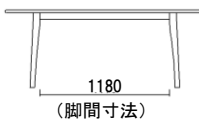

## Dining table / Chair

DT-516(180) MN  
CBL-5160 MN/WH ×6  
Set Price ¥ 442,200-(税別)

**MN**

カラー メープルナチュラル  
材質 メープル材  
セラウッド塗装

**RN**

カラー リアルナットナチュラル  
材質 ウォールナット材  
セラウッド塗装

**F★★★★★**

フォースター

## TABLE

DT-516 (150) MN  
W:1500 D:800 H:700  
¥ 156,400-(税別)

DT-516 (150) RN  
W:1500 D:800 H:700  
¥ 183,600-(税別)

DT-516 (180) MN  
W:1800 D:800 H:700  
¥ 177,000-(税別)

DT-516 (180) RN  
W:1800 D:800 H:700  
¥ 208,500-(税別)