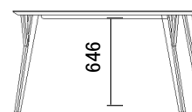

※天板と脚セットでの販売となります。バラ売りはしておりませんのでご了承下さい。

天板	140cm Wide Size		160cm Wide Size	
	変形 [L]	変形 [R]	変形 [L]	変形 [R]
脚	DT-532(変形140天板)L-HW DT-532(変形140天板)L-SR DT-532(変形140天板)L-HB ¥ 66,400-(税別)	DT-532(変形140天板)L-SR ※Rは受注生産となります。 ¥ 69,500-(税別)	DT-532(変形160天板)L-HW DT-532(変形160天板)L-SR DT-532(変形160天板)L-HB ¥ 74,500-(税別)	DT-532(変形160天板)L-SR ※Rは受注生産となります。 ¥ 77,300-(税別)
	W:1400 D:900 H:700		W:1600 D:900 H:700	
DT-532(脚)-RB DT-532(脚)-CH DT-532(脚)-UG ¥ 31,500-(税別)	受注生産 L天板 + 脚 セット ¥ 97,900-(税別)	受注生産 R天板 + 脚 セット ¥ 101,000-(税別)	受注生産 L天板 + 脚 セット ¥ 106,000-(税別)	受注生産 R天板 + 脚 セット ¥ 108,800-(税別)

脚間寸法

※脚間寸法は地面より430mmの高さでの表示となっています。

変形140天板

変形160天板

532 Dining Chair

F★★★★

フォースター
この商品はF☆☆☆☆(最高基準)の材料のみを使って製作しています。

材質
カラー