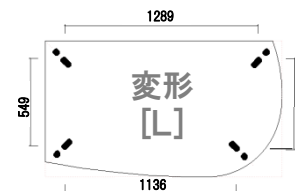

※天板と脚セットでの販売となります。バラ売りはしておりませんのでご了承下さい。

天板	140cm Wide Size		160cm Wide Size	
	変形 [L]	変形 [R]	変形 [L]	変形 [R]
脚	DT-532(変形140天板)L-HW DT-532(変形140天板)L-SR DT-532(変形140天板)L-HB ¥ 66,400-(税別)	DT-532(変形140天板)L-SR ※Rは受注生産となります。 ¥ 69,500-(税別)	DT-532(変形160天板)L-HW DT-532(変形160天板)L-SR DT-532(変形160天板)L-HB ¥ 74,500-(税別)	DT-532(変形160天板)L-SR ※Rは受注生産となります。 ¥ 77,300-(税別)
	W:1400 D:900 H:700		W:1600 D:900 H:700	
DT-532(脚)-RB DT-532(脚)-CH DT-532(脚)-UG ¥ 31,500-(税別)	受注生産 L天板 + 脚 セット ¥ 97,900-(税別)	受注生産 R天板 + 脚 セット ¥ 101,000-(税別)	受注生産 L天板 + 脚 セット ¥ 106,000-(税別)	受注生産 R天板 + 脚 セット ¥ 108,800-(税別)

脚間寸法

※脚間寸法は地面より430mmの高さでの表示となっています。

変形140天板

変形160天板

532 Dining Chair

F★★★★

フォースター
この商品はF☆☆☆☆(最高基準)の材料のみを使って製作しています。

材質
カラー