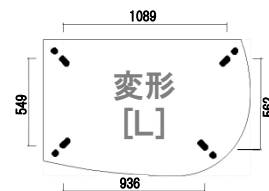

※天板と脚セットでの販売となります。バラ売りはしておりませんのでご了承下さい。

天板	140cm Wide Size		160cm Wide Size	
	変形 [L]	変形 [R]	変形 [L]	変形 [R]
脚	DT-532(変形140天板)L-HW DT-532(変形140天板)L-SR DT-532(変形140天板)L-HB ¥ 66,400-(税別)	DT-532(変形140天板)L-SR ※Rは受注生産となります。 ¥ 69,500-(税別)	DT-532(変形160天板)L-HW DT-532(変形160天板)L-SR DT-532(変形160天板)L-HB ¥ 74,500-(税別)	DT-532(変形160天板)L-SR ※Rは受注生産となります。 ¥ 77,300-(税別)
	W:1400 D:900 H:700		W:1600 D:900 H:700	
DT-532(脚)-RB DT-532(脚)-CH DT-532(脚)-UG ¥ 31,500-(税別)	受注生産 L天板 + 脚 セット ¥ 97,900-(税別)	受注生産 R天板 + 脚 セット ¥ 101,000-(税別)	受注生産 L天板 + 脚 セット ¥ 106,000-(税別)	受注生産 R天板 + 脚 セット ¥ 108,800-(税別)

脚間寸法

※脚間寸法は地面より430mmの高さでの表示となっています。

変形140天板

変形160天板

532 Dining Chair

F★★★★

フォースター
この商品はF☆☆☆☆(最高基準)の材料のみを使って製作しています。

材質
カラー