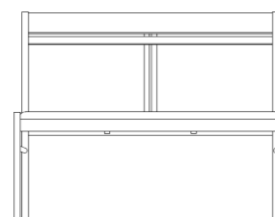

ベルサ セティ OC/板座【OC・BL】  
ベルサ セティ BL/板座【OC・BL】  
W:1100 D:501 H:830 SH:430

¥ 97,200-(税別)

ベローズ セティ OC/板座【OC・BL】  
ベローズ セティ BL/板座【OC・BL】  
W:1100 D:550 H:830 SH:430

¥ 114,500-(税別)

板座は2色からお選びいただけます。ご注文の際は【 】内の **色名** をご指定ください。 受注から **約40日後** の工場出荷となります。