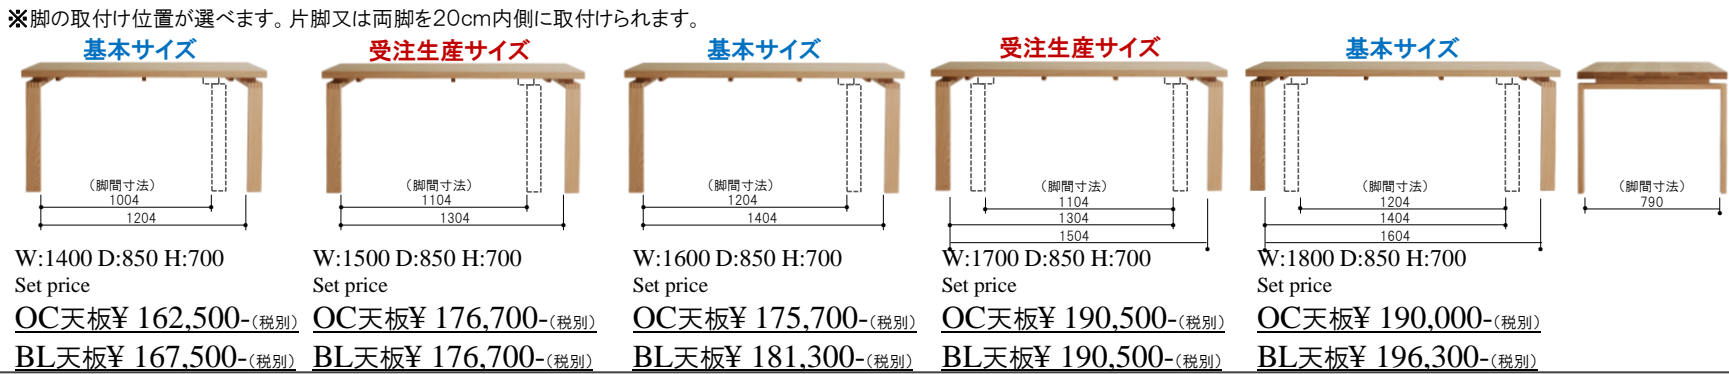

TABLE

無垢天板 カラー
材質 オーク材
塗装 セラウッド塗装

天板OC オークカラー
レッドオーク材
セラウッド塗装

天板BL ブラック
レッドオーク材
セラウッド塗装

脚 OC カラー
材質 オーク材
塗装 セラウッド塗装

脚 BL ブラック
レッドオーク材
ウレタン塗装

基本サイズ 受注から **約2週間後** の工場出荷となります。
受注生産サイズ 受注から **約40日後** の工場出荷となります。

※BL色天板は全て**受注生産**となります。
※天板と脚 セットでの販売となります。バラ売りはしておりませんのでご了承下さい。

140cm	150cm	160cm	170cm	180cm
ベルサ天板140 OC ¥ 110,000-(税別)	ベルサ天板150 OC受 ¥ 124,200-(税別)	ベルサ天板160 OC ¥ 123,200-(税別)	ベルサ天板170 OC受 ¥ 138,000-(税別)	ベルサ天板180 OC ¥ 137,500-(税別)
ベルサ天板140 BL受 ¥ 115,000-(税別)	ベルサ天板150 BL受 ¥ 124,200-(税別)	ベルサ天板160 BL受 ¥ 128,800-(税別)	ベルサ天板170 BL受 ¥ 138,000-(税別)	ベルサ天板180 BL受 ¥ 143,800-(税別)

CHAIR

張地をお選び下さい。受注から**約2週間後**の工場出荷となります。張地は店頭の色サンプルよりご確認の上お選び下さい。

OC カラー オークカラー
材質 レッドオーク材
塗装 セラウッド塗装

BL カラー ブラック
材質 レッドオーク材
塗装 ウレタン塗装

ベルサ チェア OC【色名】
W:444 D:536 H:830 SH:430

ベルサ チェア BL【色名】
W:444 D:536 H:830 SH:430