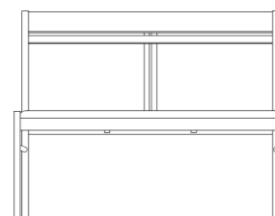

Set Price ¥ 370,100-(税別)

ベルサ・ベローズ天板160 OC
ベローズ脚(T) OC
ベローズ チェア OC/板座 OC ×2
ベローズ セティ OC/板座 OC

Set Price ¥ 397,600-(税別)

OC

カラー オークカラー
材質 レッドオーク材
塗装 セラウツド塗装

板座は2色からお選びいただけます。ご注文の際は【 】内の **色名** をご指定ください。 受注から **約40日後** の工場出荷となります。