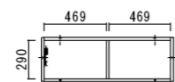

ホワイト
カラー ロイヤルホワイト
材質 MDF材 UV塗装

ブラウン
カラー リアルナットナチュラル
材質 ウォールナット突板

F★★★★
フォスター
この商品はF★★★★(最高基準)の材料のみを使って製作しています。

ちょうどいい高さ!

通常より10cm高め。
家電が使いやすい上の収納にも手が届きやすいちょうどいい高さ。

↑
カウンター高
95cm
↓

蒸気対策

この商品には優れた調湿効果のあるモイスを使用しています。モイスは熱に強く、湿気をコントロールして水滴を付きにくくする効果があります。

※大量の蒸気を発する家電は家具の劣化を防ぐ為、1日に3時間程度を目安にお使いいただくことをおすすめします。

地震対策

※この商品の耐震ラッチやフィラーは地震等によって人的被害や家具の転倒を防ぐ補助的な器具であり完全に防止することは出来ませんので、これに伴う補償等は一切負いかねます。

地震対策 その1 フィラー取付け

天井までいっぱいにする事で、家具が倒れにくくなり地震対策に効果があります。

地震対策 その2 上置高さオーダー

天井の高さに合わせて上置の高さオーダーができます。

地震対策 その3 耐震ラッチ

開き扉には耐震ラッチが標準装備で付いています。

震度3~4以上で効果発揮

地震対策 その4 耐震棚板

棚板に傾きを若干持たせることで本や小物等の収納物の飛び出しを防ぎます!

静かに閉まる高級感...

引戸にはドイツ『ヘティヒ』社のトップラインシステムを採用しています。スムーズにスライドし静かに閉まる、心地いい使用感を実現しました。

全ての開き扉にはダンパー内蔵の蝶番を採用しました。閉める時のパタンという音はもう聞こえません。

引出しはドイツ『ヘティヒ』社のイノテック引出しシステムを採用しています。スチール製で高級キッチンにも使われ、耐久性・直進性ともに最高水準のレールです。

アルミバックボード

家電を置くオープンスペースのバックボードには、“アルミバックボード”を採用しています。これは芯材の樹脂をアルミ板でサンドイッチした3層構造のアルミ複合板です。耐熱性、耐水性はもちろん、建材にも使われるほどの耐久性を備えた陰で支える力もち素材です。

ハイグレードな美しさ

キッチンなどでも最高級グレードとされているUV塗装仕上げです。

安全・安心

全てのコンセント本体は高品質の日本製です。

受注生産

受注から約30日後のメーカー出荷となります。

受注生産

⑤ 上置60 ホワイト 受
⑬ 上置60 ブラウン 受
W:598 D:392 H:330
¥46,200-(税別)

受注生産

⑥ 上置100 ホワイト 受
⑭ 上置100 ブラウン 受
W:998 D:392 H:330
¥54,300-(税別)

受注生産

⑦ 上置120 ホワイト 受
⑮ 上置120 ブラウン 受
W:1198 D:392 H:330
¥65,900-(税別)

受注生産

⑧ 上置140 ホワイト 受
⑯ 上置140 ブラウン 受
W:1398 D:392 H:330
¥71,600-(税別)

- 耐震ラッチ
- ダンパー
- ◀▶ イノテック引出システム 耐荷重 30kg
- ↑↓ 可動棚板
- 1ヶ所コンセント
- 2ヶ所コンセント
- モイス

① カップ60 ホワイト
⑨ カップ60 ブラウン
W:600 D:500 H:2050
¥137,300-(税抜)

② レンジ100 ホワイト
⑩ レンジ100 ブラウン
W:1000 D:500 H:2050
¥272,400-(税抜)

③ レンジ120 ホワイト
⑪ レンジ120 ブラウン
W:1200 D:500 H:2050
¥293,300-(税抜)

④ レンジ140 ホワイト
⑫ レンジ140 ブラウン
W:1400 D:500 H:2050
¥329,400-(税抜)

※台輪カット 35mm まで