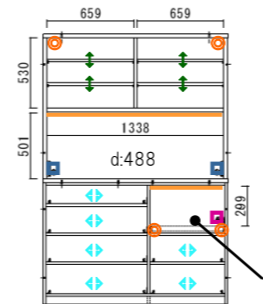

① カップ60 ホワイト
⑨ カップ60 ブラウン
W:600 D:500 H:2050
¥137,300-(税抜)

② レンジ100 ホワイト
⑩ レンジ100 ブラウン
W:1000 D:500 H:2050
¥272,400-(税抜)

③ レンジ120 ホワイト
⑪ レンジ120 ブラウン
W:1200 D:500 H:2050
¥293,300-(税抜)

④ レンジ140 ホワイト
⑫ レンジ140 ブラウン
W:1400 D:500 H:2050
¥329,400-(税抜)

※台輪カット 35mm まで