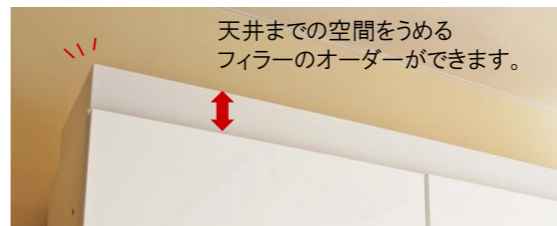

地震対策 その1 フィラー取付け

天井までいっぱいにする事で、家具が倒れにくくなり地震対策に効果があります。