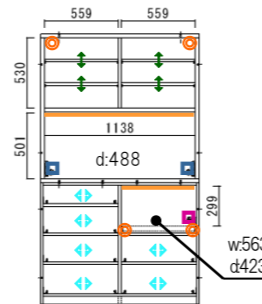

① カップ60 ホワイト
⑨ カップ60 ブラウン
W:600 D:500 H:2050
¥137,300-(税抜)

② レンジ100 ホワイト
⑩ レンジ100 ブラウン
W:1000 D:500 H:2050
¥272,400-(税抜)

③ レンジ120 ホワイト
⑪ レンジ120 ブラウン
W:1200 D:500 H:2050
¥293,300-(税抜)

④ レンジ140 ホワイト
⑫ レンジ140 ブラウン
W:1400 D:500 H:2050
¥329,400-(税抜)

※台輪カット 35mm まで