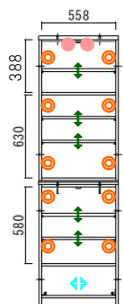

受注生産

⑧ 上置140 ホワイト 受
⑯ 上置140 ブラウン 受
W:1398 D:392 H:330
¥71,600-(税別)

- 耐震ラッチ
- ダンパー
- ◀▶ イノテック引出システム 耐荷重 30kg
- ↑↓ 可動棚板
- 1ヶ所コンセント
- 2ヶ所コンセント
- モイス