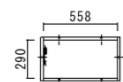

ホワイト
カラー ロイヤルホワイト
材質 MDF材 UV塗装

ブラウン
カラー リアルナットナチュラル
材質 ウォールナット突板

F★★★★
フォスター
この商品はF★★★★(最高基準)の材料のみを使って製作しています。

ちょうどいい高さ!

通常より10cm高め。
家電が使いやすい上の収納にも手が届きやすいちょうどいい高さ。

↑
カウンター高
95cm
↓

蒸気対策

この商品には優れた調湿効果のあるモイスを使用しています。モイスは熱に強く、湿気をコントロールして水滴を付きにくくする効果があります。

※大量の蒸気を発する家電は家具の劣化を防ぐ為、1日に3時間程度を目安にお使いいただくことをおすすめします。

地震対策

※この商品の耐震ラッチやフィラーは地震等によって人的被害や家具の転倒を防ぐ補助的な器具であり完全に防止することは出来ませんので、これに伴う補償等は一切負いかねます。

地震対策 その1 フィラー取付け

天井までいっぱいにする事で、家具が倒れにくくなり地震対策に効果があります。

地震対策 その2 上置高さオーダー

天井の高さに合わせて上置の高さオーダーができます。

地震対策 その3 耐震ラッチ

開き扉には耐震ラッチが標準装備で付いています。

震度3~4以上で効果発揮

地震対策 その4 耐震棚板

棚板に傾きを若干持たせることで本や小物等の収納物の飛び出しを防ぎます!

静かに閉まる高級感...

引戸にはドイツ『ヘティヒ』社のトップラインシステムを採用しています。スムーズにスライドし静かに閉まる、心地いい使用感を実現しました。

全ての開き扉にはダンパー内蔵の蝶番を採用しました。閉める時のパタンという音はもう聞こえません。

引出しはドイツ『ヘティヒ』社のイノテック引出しシステムを採用しています。スチール製で高級キッチンにも使われ、耐久性・直進性ともに最高水準のレールです。

アルミバックボード

家電を置くオープンスペースのバックボードには、“アルミバックボード”を採用しています。これは芯材の樹脂をアルミ板でサンドイッチした3層構造のアルミ複合板です。耐熱性、耐水性はもちろん、建材にも使われるほどの耐久性を備えた陰で支える力もち素材です。

ハイグレードな美しさ

キッチンなどでも最高級グレードとされているUV塗装仕上げです。

安全・安心

全てのコンセント本体は高品質の日本製です。

受注生産

受注から約30日後のメーカー出荷となります。

受注生産

⑤ 上置60 ホワイト 受
⑬ 上置60 ブラウン 受
W:598 D:392 H:330
¥46,200-(税別)

受注生産

⑥ 上置100 ホワイト 受
⑭ 上置100 ブラウン 受
W:998 D:392 H:330
¥54,300-(税別)

受注生産

⑦ 上置120 ホワイト 受
⑮ 上置120 ブラウン 受
W:1198 D:392 H:330
¥65,900-(税別)

受注生産

⑧ 上置140 ホワイト 受
⑯ 上置140 ブラウン 受
W:1398 D:392 H:330
¥71,600-(税別)

- 耐震ラッチ
- ダンパー
- ◀▶ イノテック引出システム 耐荷重 30kg
- ↑↓ 可動棚板
- 1ヶ所コンセント
- 2ヶ所コンセント
- モイス

① カップ60 ホワイト
⑨ カップ60 ブラウン
W:600 D:500 H:2050
¥137,300-(税抜)

② レンジ100 ホワイト
⑩ レンジ100 ブラウン
W:1000 D:500 H:2050
¥272,400-(税抜)

③ レンジ120 ホワイト
⑪ レンジ120 ブラウン
W:1200 D:500 H:2050
¥293,300-(税抜)

④ レンジ140 ホワイト
⑫ レンジ140 ブラウン
W:1400 D:500 H:2050
¥329,400-(税抜)

※台輪カット 35mm まで