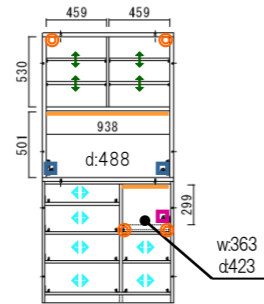

① カップ60 ホワイト
⑨ カップ60 ブラウン
W:600 D:500 H:2050
¥137,300-(税抜)

② レンジ100 ホワイト
⑩ レンジ100 ブラウン
W:1000 D:500 H:2050
¥272,400-(税抜)

③ レンジ120 ホワイト
⑪ レンジ120 ブラウン
W:1200 D:500 H:2050
¥293,300-(税抜)

④ レンジ140 ホワイト
⑫ レンジ140 ブラウン
W:1400 D:500 H:2050
¥329,400-(税抜)

※台輪カット 35mm まで