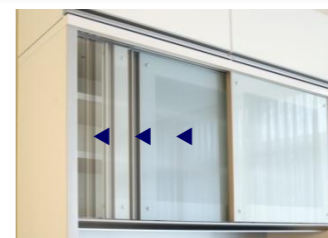

静かに閉まる高級感...