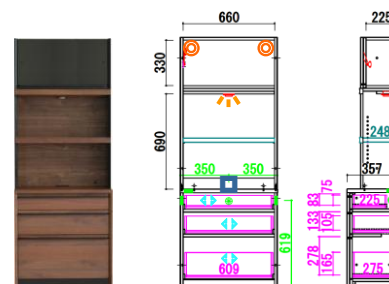

【チェスト】

【デスク】

配線孔&コンセント付き

オープン部のカウンターには配線孔 & 2ヶロコンセント付き。

【背面図】

スライド下台内部には4ヶロコンセント付き。沢山あるコードもここで1本に集約。

家の中木をかわすためのサクリ加工。家具を壁にピッタリと設置が可能。

ITEM

チェスト

デスク

スライド120

W:1202 D:390 H:1800

¥ 182,000-(税別)

スライド140

W:1402 D:390 H:1800

¥ 199,000-(税別)

チェスト70

W:702 D:390 H:1800

¥ 125,000-(税別)

デスク70

W:702 D:390 H:1800

¥ 101,000-(税別)