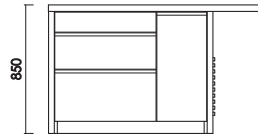

# Mia

ミーア

ブラウン  
 カラー／リアルナットナチュラル（RN）  
 材 質／ウォールナット材  
 仕上げ／セラウッド塗装

カウンター 120  
 W:1200×D:800×H:850 才数:15.9

・引出最下段のみ  
 間仕切り付

カウンター 140  
 W:1400×D:800×H:850 才数:19.4

【A 断面】

【B 断面】

# Mia

Counter

ミーア

品番	定価（税別）
カウンター120	¥197,600
	
W:1200 D:800 H:850 才数:17.8	
カウンター140	¥227,800
	
W:1400 D:800 H:850 才数:21.6	

- ご注文に際して  
弊社は家具製造メーカーである為、エンドユーザー様と直接取引しておりません。  
ご注文に関しては弊社商品お取り扱い業者様へお願い致します。
- 木質製品について  
天然木を使用した商品につきましては、節、木目など様々な表情が現れます。
- 製品の色について  
印刷物と実物とは多少色味が異なる場合がございます。予めご了承ください。
- 納期について  
納期は製品ごとに異なりますので、お問い合わせください。
- 価格・廃番について  
表示価格は、消費税を除いたメーカー希望小売価格を表示しております。  
価格の変更、廃番などは予告なく行われる場合がありますので予めご了承ください。

# 552

HCBL-5520

CH  
カラー/ショコラ (CH)  
材 質/ビーチ材  
仕上げ/ウレタン塗装

HCBL-5520  
W:428×D:480×H:800 SH:590 才数:6.9

Price List