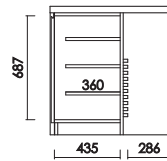

# Mia

ミーア

ブラウン  
 カラー／リアルナットナチュラル（RN）  
 材 質／ウォールナット材  
 仕上げ／セラウッド塗装

カウンター 120  
 W:1200×D:800×H:850 才数:15.9

・引出最下段のみ  
 間仕切り付

カウンター 140  
 W:1400×D:800×H:850 才数:19.4

【A 断面】

【B 断面】

# Mia

Counter

ミーア

品番	定価（税別）
カウンター120	¥197,600
	
W:1200 D:800 H:850 才数:17.8	
カウンター140	¥227,800
	
W:1400 D:800 H:850 才数:21.6	

- ご注文に際して  
弊社は家具製造メーカーである為、エンドユーザー様と直接取引しておりません。  
ご注文に関しては弊社商品お取り扱い業者様へお願い致します。
- 木質製品について  
天然木を使用した商品につきましては、節、木目など様々な表情が現れます。
- 製品の色について  
印刷物と実物とは多少色味が異なる場合がございます。予めご了承ください。
- 納期について  
納期は製品ごとに異なりますので、お問い合わせください。
- 価格・廃番について  
表示価格は、消費税を除いたメーカー希望小売価格を表示しております。  
価格の変更、廃番などは予告なく行われる場合がありますので予めご了承ください。

# 552

HCBL-5520

CH  
カラー/ショコラ (CH)  
材 質/ビーチ材  
仕上げ/ウレタン塗装

HCBL-5520  
W:428×D:480×H:800 SH:590 才数:6.9

Price List