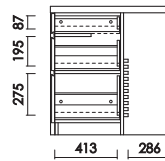

# Mia

ミーア

ブラウン  
 カラー／リアルナットナチュラル（RN）  
 材 質／ウォールナット材  
 仕上げ／セラウッド塗装

カウンター 120  
 W:1200×D:800×H:850 才数:15.9

・引出最下段のみ  
 間仕切り付

カウンター 140  
 W:1400×D:800×H:850 才数:19.4

【A 断面】

【B 断面】

# Mia

Counter

ミーア

品番	定価（税別）
カウンター120	¥197,600
	
W:1200 D:800 H:850 才数:17.8	
カウンター140	¥227,800
	
W:1400 D:800 H:850 才数:21.6	

- ご注文に際して  
弊社は家具製造メーカーである為、エンドユーザー様と直接取引しておりません。  
ご注文に関しては弊社商品お取り扱い業者様へお願い致します。
- 木質製品について  
天然木を使用した商品につきましては、節、木目など様々な表情が現れます。
- 製品の色について  
印刷物と実物とは多少色味が異なる場合がございます。予めご了承ください。
- 納期について  
納期は製品ごとに異なりますので、お問い合わせください。
- 価格・廃番について  
表示価格は、消費税を除いたメーカー希望小売価格を表示しております。  
価格の変更、廃番などは予告なく行われる場合がありますので予めご了承ください。

# 552

HCBL-5520

CH  
カラー/ショコラ (CH)  
材 質/ビーチ材  
仕上げ/ウレタン塗装

HCBL-5520  
W:428×D:480×H:800 SH:590 才数:6.9

Price List