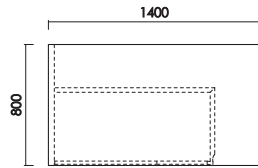

# Mia

ミーア

ブラウン  
 カラー／リアルナットナチュラル（RN）  
 材 質／ウォールナット材  
 仕上げ／セラウッド塗装

カウンター 120  
 W:1200×D:800×H:850 才数:15.9

・引出最下段のみ  
 間仕切り付

カウンター 140  
 W:1400×D:800×H:850 才数:19.4

【A 断面】

【B 断面】

# Mia

Counter

ミーア

品番	定価（税別）
カウンター120	¥197,600
	
W:1200 D:800 H:850 才数:17.8	
カウンター140	¥227,800
	
W:1400 D:800 H:850 才数:21.6	

- ご注文に際して  
弊社は家具製造メーカーである為、エンドユーザー様と直接取引しておりません。  
ご注文に関しては弊社商品お取り扱い業者様へお願い致します。
- 木質製品について  
天然木を使用した商品につきましては、節、木目など様々な表情が現れます。
- 製品の色について  
印刷物と実物とは多少色味が異なる場合がございます。予めご了承ください。
- 納期について  
納期は製品ごとに異なりますので、お問い合わせください。
- 価格・廃番について  
表示価格は、消費税を除いたメーカー希望小売価格を表示しております。  
価格の変更、廃番などは予告なく行われる場合がありますので予めご了承ください。

# 552

HCBL-5520

CH  
カラー/ショコラ (CH)  
材 質/ビーチ材  
仕上げ/ウレタン塗装

HCBL-5520  
W:428×D:480×H:800 SH:590 才数:6.9

Price List