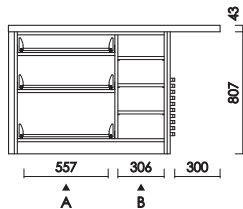

# Mia

ミーア

ブラウン  
 カラー／リアルナットナチュラル（RN）  
 材 質／ウォールナット材  
 仕上げ／セラウッド塗装

カウンター 120  
 W:1200×D:800×H:850 才数:15.9

・引出最下段のみ  
 間仕切り付

カウンター 140  
 W:1400×D:800×H:850 才数:19.4

【A 断面】

【B 断面】

# Mia

Counter

ミーア

品番	定価（税別）
カウンター120	¥197,600
	
W:1200 D:800 H:850 才数:17.8	
カウンター140	¥227,800
	
W:1400 D:800 H:850 才数:21.6	

- ご注文に際して  
弊社は家具製造メーカーである為、エンドユーザー様と直接取引しておりません。  
ご注文に関しては弊社商品お取り扱い業者様へお願い致します。
- 木質製品について  
天然木を使用した商品につきましては、節、木目など様々な表情が現れます。
- 製品の色について  
印刷物と実物とは多少色味が異なる場合がございます。予めご了承ください。
- 納期について  
納期は製品ごとに異なりますので、お問い合わせください。
- 価格・廃番について  
表示価格は、消費税を除いたメーカー希望小売価格を表示しております。  
価格の変更、廃番などは予告なく行われる場合がありますので予めご了承ください。

# 552

HCBL-5520

CH  
カラー/ショコラ (CH)  
材 質/ビーチ材  
仕上げ/ウレタン塗装

HCBL-5520  
W:428×D:480×H:800 SH:590 才数:6.9

Price List