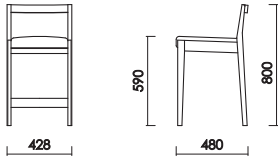

# Mia

ミーア

ブラウン  
 カラー／リアルナットナチュラル（RN）  
 材 質／ウォールナット材  
 仕上げ／セラウッド塗装

カウンター 120  
 W:1200×D:800×H:850 才数:15.9

・引出最下段のみ  
 間仕切り付

カウンター 140  
 W:1400×D:800×H:850 才数:19.4

【A 断面】

【B 断面】

# Mia

Counter

ミーア

品番	定価（税別）
カウンター120	¥197,600
	
W:1200 D:800 H:850 才数:17.8	
カウンター140	¥227,800
	
W:1400 D:800 H:850 才数:21.6	

- ご注文に際して  
弊社は家具製造メーカーである為、エンドユーザー様と直接取引しておりません。  
ご注文に関しては弊社商品お取り扱い業者様へお願い致します。
- 木質製品について  
天然木を使用した商品につきましては、節、木目など様々な表情が現れます。
- 製品の色について  
印刷物と実物とは多少色味が異なる場合がございます。予めご了承ください。
- 納期について  
納期は製品ごとに異なりますので、お問い合わせください。
- 価格・廃番について  
表示価格は、消費税を除いたメーカー希望小売価格を表示しております。  
価格の変更、廃番などは予告なく行われる場合がありますので予めご了承ください。

# 552

HCBL-5520

CH  
カラー/ショコラ (CH)  
材 質/ビーチ材  
仕上げ/ウレタン塗装

HCBL-5520  
W:428×D:480×H:800 SH:590 才数:6.9

Price List