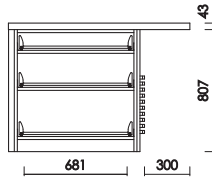

# Mia

ミーア

ブラウン  
 カラー／リアルナットナチュラル（RN）  
 材 質／ウォールナット材  
 仕上げ／セラウッド塗装

カウンター 120  
 W:1200×D:800×H:850 才数:15.9

・引出最下段のみ  
 間仕切り付

カウンター 140  
 W:1400×D:800×H:850 才数:19.4

【A 断面】

【B 断面】

# Mia

Counter

ミーア

品番	定価（税別）
カウンター120	¥197,600
	
W:1200 D:800 H:850 才数:17.8	
カウンター140	¥227,800
	
W:1400 D:800 H:850 才数:21.6	

- ご注文に際して  
弊社は家具製造メーカーである為、エンドユーザー様と直接取引しておりません。  
ご注文に関しては弊社商品お取り扱い業者様へお願い致します。
- 木質製品について  
天然木を使用した商品につきましては、節、木目など様々な表情が現れます。
- 製品の色について  
印刷物と実物とは多少色味が異なる場合がございます。予めご了承ください。
- 納期について  
納期は製品ごとに異なりますので、お問い合わせください。
- 価格・廃番について  
表示価格は、消費税を除いたメーカー希望小売価格を表示しております。  
価格の変更、廃番などは予告なく行われる場合がありますので予めご了承ください。

# 552

HCBL-5520

CH  
カラー/ショコラ (CH)  
材 質/ビーチ材  
仕上げ/ウレタン塗装

HCBL-5520  
W:428×D:480×H:800 SH:590 才数:6.9

Price List