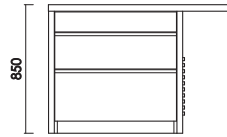

# Mia

ミーア

ブラウン  
 カラー／リアルナットナチュラル（RN）  
 材 質／ウォールナット材  
 仕上げ／セラウッド塗装

カウンター 120  
 W:1200×D:800×H:850 才数:15.9

・引出最下段のみ  
 間仕切り付

カウンター 140  
 W:1400×D:800×H:850 才数:19.4

【A 断面】

【B 断面】

# Mia

Counter

ミーア

品番	定価（税別）
カウンター120	¥197,600
	
W:1200 D:800 H:850 才数:17.8	
カウンター140	¥227,800
	
W:1400 D:800 H:850 才数:21.6	

- ご注文に際して  
弊社は家具製造メーカーである為、エンドユーザー様と直接取引しておりません。  
ご注文に関しては弊社商品お取り扱い業者様へお願い致します。
- 木質製品について  
天然木を使用した商品につきましては、節、木目など様々な表情が現れます。
- 製品の色について  
印刷物と実物とは多少色味が異なる場合がございます。予めご了承ください。
- 納期について  
納期は製品ごとに異なりますので、お問い合わせください。
- 価格・廃番について  
表示価格は、消費税を除いたメーカー希望小売価格を表示しております。  
価格の変更、廃番などは予告なく行われる場合がありますので予めご了承ください。

# 552

HCBL-5520

CH  
カラー/ショコラ (CH)  
材 質/ビーチ材  
仕上げ/ウレタン塗装

HCBL-5520  
W:428×D:480×H:800 SH:590 才数:6.9

Price List