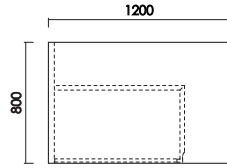

# Mia

ミーア

ブラウン  
 カラー／リアルナットナチュラル（RN）  
 材 質／ウォールナット材  
 仕上げ／セラウッド塗装

カウンター 120  
 W:1200×D:800×H:850 才数:15.9

・引出最下段のみ  
 間仕切り付

カウンター 140  
 W:1400×D:800×H:850 才数:19.4

【A 断面】

【B 断面】

# Mia

Counter

ミーア

品番	定価（税別）
カウンター120	¥197,600
	
W:1200 D:800 H:850 才数:17.8	
カウンター140	¥227,800
	
W:1400 D:800 H:850 才数:21.6	

- ご注文に際して  
弊社は家具製造メーカーである為、エンドユーザー様と直接取引しておりません。  
ご注文に関しては弊社商品お取り扱い業者様へお願い致します。
- 木質製品について  
天然木を使用した商品につきましては、節、木目など様々な表情が現れます。
- 製品の色について  
印刷物と実物とは多少色味が異なる場合がございます。予めご了承ください。
- 納期について  
納期は製品ごとに異なりますので、お問い合わせください。
- 価格・廃番について  
表示価格は、消費税を除いたメーカー希望小売価格を表示しております。  
価格の変更、廃番などは予告なく行われる場合がありますので予めご了承ください。