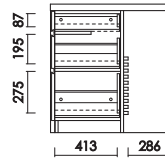

# Mia

ミーア

ブラウン  
 カラー／リアルナットナチュラル（RN）  
 材 質／ウォールナット材  
 仕上げ／セラウッド塗装

カウンター 120  
 W:1200×D:800×H:850 才数:15.9

・引出最下段のみ  
 間仕切り付

カウンター 140  
 W:1400×D:800×H:850 才数:19.4

【A 断面】

【B 断面】

# Mia

Counter

ミーア

品番	定価（税別）
カウンター120	¥197,600
	
W:1200 D:800 H:850 才数:17.8	
カウンター140	¥227,800
	
W:1400 D:800 H:850 才数:21.6	

- ご注文に際して  
弊社は家具製造メーカーである為、エンドユーザー様と直接取引しておりません。  
ご注文に関しては弊社商品お取り扱い業者様へお願い致します。
- 木質製品について  
天然木を使用した商品につきましては、節、木目など様々な表情が現れます。
- 製品の色について  
印刷物と実物とは多少色味が異なる場合がございます。予めご了承ください。
- 納期について  
納期は製品ごとに異なりますので、お問い合わせください。
- 価格・廃番について  
表示価格は、消費税を除いたメーカー希望小売価格を表示しております。  
価格の変更、廃番などは予告なく行われる場合がありますので予めご了承ください。

# 552

HCBL-5520

CH  
カラー/ショコラ (CH)  
材 質/ビーチ材  
仕上げ/ウレタン塗装

HCBL-5520  
W:428×D:480×H:800 SH:590 才数:6.9

Price List