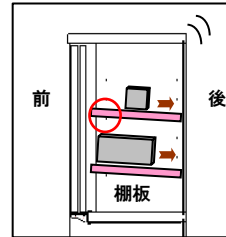

右の深引出には2層のペットボトルを立てて収納できます! また内部には可動棚板も付いています。

地震対策

※この商品の地震対策は人的被害や家具の転倒を防ぐ補助的な器具であり完全に防止することは出来ませんので、これに伴う補償等は一切負いかねます。

地震対策 その1 耐震ラッチ

開き扉には耐震ラッチが標準装備で付いています。震度3~4以上で効果発揮

地震対策 その2 耐震棚板

棚板に傾きを若干持たせることで地震時に収納物が飛び出しにくくなっています。