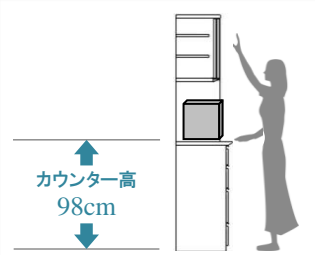

※大量の蒸気を出す家電は家具の劣化を防ぐ為、1日に3時間程度を目安にお使いいただくことをおすすめします。

この商品には優れた調湿効果のあるモイスを使用しています。モイスは熱に強く、湿気をコントロールして水滴を付きにくくする効果があります。

ちょうどいい高さ!

通常より高め。家電が使いやすい上の収納にも手が届きやすいちょうどいい高さ。

レンジ家電

スライドテーブルが高めにあり、使い勝手がグ〜んとUPしました!