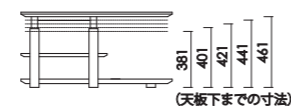

脚：無垢材（レッドオーク (OC) (CH)）
天板・棚板：突板（レッドオーク (OC) (CH)）
塗装：OC: セラウッド塗装 / CH: ウレタン塗装

NA (ナチュラル) BR (ブラウン)

納期：基本色2色

センターテーブル80
W:800×D:350×H:405-485 才数 :5.1
¥76,000+tax

センターテーブル100
W:1000×D:350×H:405-485 才数 :6.3
¥90,900+tax

【高さ調整可能】

2cm 間隔で5段階調整可能。
ソファの座高に合わせて
お好みの位置で固定して下さい。