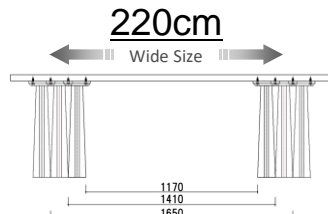

W:1500 D:900 H:700
Dテーブル150 OC 受
¥ 164,000-(税別)
Dテーブル150 RN 受
¥ 170,000-(税別)

W:1600 D:900 H:700
Dテーブル160 OC 受
¥ 164,000-(税別)
Dテーブル160 RN 受
¥ 170,000-(税別)

W:1700 D:900 H:700
Dテーブル170 OC 受
¥ 175,000-(税別)
Dテーブル170 RN 受
¥ 180,000-(税別)

W:1800 D:900 H:700
Dテーブル180 OC 受
¥ 175,000-(税別)
Dテーブル180 RN 受
¥ 180,000-(税別)

W:1900 D:900 H:700
Dテーブル190 OC 受
¥ 194,000-(税別)
Dテーブル190 RN 受
¥ 200,000-(税別)

W:2000 D:900 H:700
Dテーブル200 OC 受
¥ 194,000-(税別)
Dテーブル200 RN 受
¥ 200,000-(税別)

W:2100 D:900 H:700
Dテーブル210 OC 受
¥ 210,000-(税別)
Dテーブル210 RN 受
¥ 216,000-(税別)

W:2200 D:900 H:700
Dテーブル220 OC 受
¥ 219,000-(税別)
Dテーブル220 RN 受
¥ 224,000-(税別)

W:2300 D:900 H:700
Dテーブル230 OC 受
¥ 229,000-(税別)
Dテーブル230 RN 受
¥ 235,000-(税別)