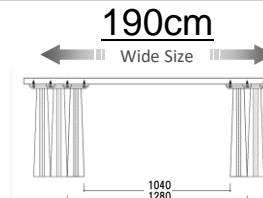

W:1500 D:900 H:700
Dテーブル150 OC 受
¥ 164,000-(税別)
Dテーブル150 RN 受
¥ 170,000-(税別)

W:1600 D:900 H:700
Dテーブル160 OC 受
¥ 164,000-(税別)
Dテーブル160 RN 受
¥ 170,000-(税別)

W:1700 D:900 H:700
Dテーブル170 OC 受
¥ 175,000-(税別)
Dテーブル170 RN 受
¥ 180,000-(税別)

W:1800 D:900 H:700
Dテーブル180 OC 受
¥ 175,000-(税別)
Dテーブル180 RN 受
¥ 180,000-(税別)

W:1900 D:900 H:700
Dテーブル190 OC 受
¥ 194,000-(税別)
Dテーブル190 RN 受
¥ 200,000-(税別)

W:2000 D:900 H:700
Dテーブル200 OC 受
¥ 194,000-(税別)
Dテーブル200 RN 受
¥ 200,000-(税別)

W:2100 D:900 H:700
Dテーブル210 OC 受
¥ 210,000-(税別)
Dテーブル210 RN 受
¥ 216,000-(税別)

W:2200 D:900 H:700
Dテーブル220 OC 受
¥ 219,000-(税別)
Dテーブル220 RN 受
¥ 224,000-(税別)

W:2300 D:900 H:700
Dテーブル230 OC 受
¥ 229,000-(税別)
Dテーブル230 RN 受
¥ 235,000-(税別)