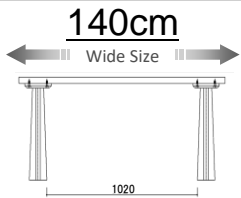

Table 全て **受注生産** となります。受注から **約30日後** の工場出荷となります。

W:1400 D:900 H:700
Dテーブル140 OC 受
¥ 158,000-(税別)
Dテーブル140 RN 受
¥ 164,000-(税別)