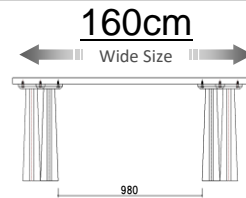

RN
カラー リアルナットナチュラル
材質 ウォールナット突板
セラウッド塗装

OC
カラー オークカラー
材質 レッドオーク突板
セラウッド塗装

Lテーブル RN

Table 全て **受注生産** となります。受注から **約30日後** の工場出荷となります。

W:1400 D:900 H:700
Dテーブル140 OC 受
¥ 158,000-(税別)
Dテーブル140 RN 受
¥ 164,000-(税別)

W:1500 D:900 H:700
Dテーブル150 OC 受
¥ 164,000-(税別)
Dテーブル150 RN 受
¥ 170,000-(税別)

W:1600 D:900 H:700
Dテーブル160 OC 受
¥ 164,000-(税別)
Dテーブル160 RN 受
¥ 170,000-(税別)

W:1700 D:900 H:700
Dテーブル170 OC 受
¥ 175,000-(税別)
Dテーブル170 RN 受
¥ 180,000-(税別)