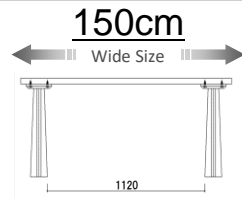

RN
カラー リアルナットナチュラル
材質 ウォールナット突板
セラウッド塗装

OC
カラー オークカラー
材質 レッドオーク突板
セラウッド塗装

Lテーブル RN

Table 全て **受注生産** となります。受注から **約30日後** の工場出荷となります。

W:1400 D:900 H:700
Dテーブル140 OC 受
¥ 158,000-(税別)
Dテーブル140 RN 受
¥ 164,000-(税別)

W:1500 D:900 H:700
Dテーブル150 OC 受
¥ 164,000-(税別)
Dテーブル150 RN 受
¥ 170,000-(税別)

W:1600 D:900 H:700
Dテーブル160 OC 受
¥ 164,000-(税別)
Dテーブル160 RN 受
¥ 170,000-(税別)

W:1700 D:900 H:700
Dテーブル170 OC 受
¥ 175,000-(税別)
Dテーブル170 RN 受
¥ 180,000-(税別)

W:1800 D:900 H:700
Dテーブル180 OC 受
¥ 175,000-(税別)
Dテーブル180 RN 受
¥ 180,000-(税別)

W:1900 D:900 H:700
Dテーブル190 OC 受
¥ 194,000-(税別)
Dテーブル190 RN 受
¥ 200,000-(税別)

W:2000 D:900 H:700
Dテーブル200 OC 受
¥ 194,000-(税別)
Dテーブル200 RN 受
¥ 200,000-(税別)