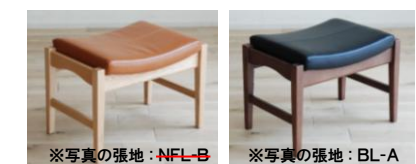

この商品はF☆☆☆☆(最高基準)の材料のみを使って製作しています。

Lounge chair

Dining chair

Table Arm

テーブルアーム付きラウンジチェア
 テーブルとして使える肘のおかげで
 サイドテーブル要らずのラウンジチェア

Aランクレザー
 ¥99,000- (税別)

Aランクレザー
 ¥51,000- (税別)

Aランクレザー
 ¥65,000- (税別)

ラウンジチェア左 OC / ラウンジチェア左 CH /
 ラウンジチェア右 OC / ラウンジチェア右 CH /
 W:729 D:713 H:811 SH:390

チェア OC / チェア CH /
 W:460 D:545 H:794 SH:430

アームチェア OC / アームチェア CH /
 W:580 D:575 H:794 SH:430

Stool

Bench

Aランクレザー
 ¥40,000- (税別)