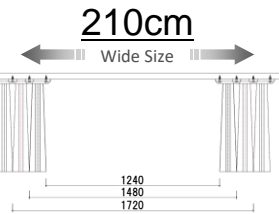

W:1500 D:900 H:700
Dテーブル150 OC 受
¥ 164,000-(税別)
Dテーブル150 RN 受
¥ 170,000-(税別)

W:1600 D:900 H:700
Dテーブル160 OC 受
¥ 164,000-(税別)
Dテーブル160 RN 受
¥ 170,000-(税別)

W:1700 D:900 H:700
Dテーブル170 OC 受
¥ 175,000-(税別)
Dテーブル170 RN 受
¥ 180,000-(税別)

W:1800 D:900 H:700
Dテーブル180 OC 受
¥ 175,000-(税別)
Dテーブル180 RN 受
¥ 180,000-(税別)

W:1900 D:900 H:700
Dテーブル190 OC 受
¥ 194,000-(税別)
Dテーブル190 RN 受
¥ 200,000-(税別)

W:2000 D:900 H:700
Dテーブル200 OC 受
¥ 194,000-(税別)
Dテーブル200 RN 受
¥ 200,000-(税別)

W:2100 D:900 H:700
Dテーブル210 OC 受
¥ 210,000-(税別)
Dテーブル210 RN 受
¥ 216,000-(税別)

W:2200 D:900 H:700
Dテーブル220 OC 受
¥ 219,000-(税別)
Dテーブル220 RN 受
¥ 224,000-(税別)

W:2300 D:900 H:700
Dテーブル230 OC 受
¥ 229,000-(税別)
Dテーブル230 RN 受
¥ 235,000-(税別)