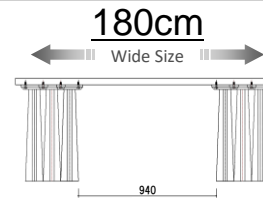

RN
カラー リアルナットナチュラル
材質 ウォールナット突板
セラウッド塗装

OC
カラー オークカラー
材質 レッドオーク突板
セラウッド塗装

Lテーブル RN

Table 全て **受注生産** となります。受注から **約30日後** の工場出荷となります。

W:1400 D:900 H:700
Dテーブル140 OC 受
¥ 158,000-(税別)
Dテーブル140 RN 受
¥ 164,000-(税別)

W:1500 D:900 H:700
Dテーブル150 OC 受
¥ 164,000-(税別)
Dテーブル150 RN 受
¥ 170,000-(税別)

W:1600 D:900 H:700
Dテーブル160 OC 受
¥ 164,000-(税別)
Dテーブル160 RN 受
¥ 170,000-(税別)

W:1700 D:900 H:700
Dテーブル170 OC 受
¥ 175,000-(税別)
Dテーブル170 RN 受
¥ 180,000-(税別)