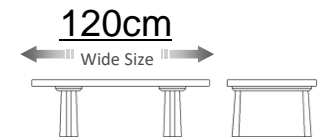

W:2100 D:900 H:700
Dテーブル210 OC 受
¥ 210,000-(税別)
Dテーブル210 RN 受
¥ 216,000-(税別)

W:2200 D:900 H:700
Dテーブル220 OC 受
¥ 219,000-(税別)
Dテーブル220 RN 受
¥ 224,000-(税別)

W:2300 D:900 H:700
Dテーブル230 OC 受
¥ 229,000-(税別)
Dテーブル230 RN 受
¥ 235,000-(税別)

W:2400 D:900 H:700
Dテーブル240 OC 受
¥ 243,000-(税別)
Dテーブル240 RN 受
¥ 249,000-(税別)

W:1200 D:600 H:380
Lテーブル OC 受
¥ 106,000-(税別)
Lテーブル RN 受
¥ 112,000-(税別)

ALDO アルド

Lounge chair & Dining chair

OC
 カラー オークカラー
 材質 レッドオーク材
 セラウッド塗装