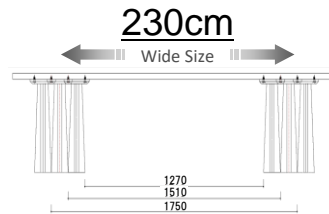

W:1500 D:900 H:700
Dテーブル150 OC 受
¥ 164,000-(税別)
Dテーブル150 RN 受
¥ 170,000-(税別)

W:1600 D:900 H:700
Dテーブル160 OC 受
¥ 164,000-(税別)
Dテーブル160 RN 受
¥ 170,000-(税別)

W:1700 D:900 H:700
Dテーブル170 OC 受
¥ 175,000-(税別)
Dテーブル170 RN 受
¥ 180,000-(税別)

W:1800 D:900 H:700
Dテーブル180 OC 受
¥ 175,000-(税別)
Dテーブル180 RN 受
¥ 180,000-(税別)

W:1900 D:900 H:700
Dテーブル190 OC 受
¥ 194,000-(税別)
Dテーブル190 RN 受
¥ 200,000-(税別)

W:2000 D:900 H:700
Dテーブル200 OC 受
¥ 194,000-(税別)
Dテーブル200 RN 受
¥ 200,000-(税別)

W:2100 D:900 H:700
Dテーブル210 OC 受
¥ 210,000-(税別)
Dテーブル210 RN 受
¥ 216,000-(税別)

W:2200 D:900 H:700
Dテーブル220 OC 受
¥ 219,000-(税別)
Dテーブル220 RN 受
¥ 224,000-(税別)

W:2300 D:900 H:700
Dテーブル230 OC 受
¥ 229,000-(税別)
Dテーブル230 RN 受
¥ 235,000-(税別)