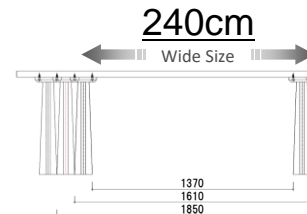

W:1500 D:900 H:700
Dテーブル150 OC 受
¥ 164,000-(税別)
Dテーブル150 RN 受
¥ 170,000-(税別)

W:1600 D:900 H:700
Dテーブル160 OC 受
¥ 164,000-(税別)
Dテーブル160 RN 受
¥ 170,000-(税別)

W:1700 D:900 H:700
Dテーブル170 OC 受
¥ 175,000-(税別)
Dテーブル170 RN 受
¥ 180,000-(税別)

W:1800 D:900 H:700
Dテーブル180 OC 受
¥ 175,000-(税別)
Dテーブル180 RN 受
¥ 180,000-(税別)

W:1900 D:900 H:700
Dテーブル190 OC 受
¥ 194,000-(税別)
Dテーブル190 RN 受
¥ 200,000-(税別)

W:2000 D:900 H:700
Dテーブル200 OC 受
¥ 194,000-(税別)
Dテーブル200 RN 受
¥ 200,000-(税別)

W:2100 D:900 H:700
Dテーブル210 OC 受
¥ 210,000-(税別)
Dテーブル210 RN 受
¥ 216,000-(税別)

W:2200 D:900 H:700
Dテーブル220 OC 受
¥ 219,000-(税別)
Dテーブル220 RN 受
¥ 224,000-(税別)

W:2300 D:900 H:700
Dテーブル230 OC 受
¥ 229,000-(税別)
Dテーブル230 RN 受
¥ 235,000-(税別)