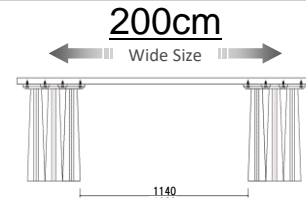

W:1500 D:900 H:700
Dテーブル150 OC 受
¥ 164,000-(税別)
Dテーブル150 RN 受
¥ 170,000-(税別)

W:1600 D:900 H:700
Dテーブル160 OC 受
¥ 164,000-(税別)
Dテーブル160 RN 受
¥ 170,000-(税別)

W:1700 D:900 H:700
Dテーブル170 OC 受
¥ 175,000-(税別)
Dテーブル170 RN 受
¥ 180,000-(税別)

W:1800 D:900 H:700
Dテーブル180 OC 受
¥ 175,000-(税別)
Dテーブル180 RN 受
¥ 180,000-(税別)

W:1900 D:900 H:700
Dテーブル190 OC 受
¥ 194,000-(税別)
Dテーブル190 RN 受
¥ 200,000-(税別)

W:2000 D:900 H:700
Dテーブル200 OC 受
¥ 194,000-(税別)
Dテーブル200 RN 受
¥ 200,000-(税別)