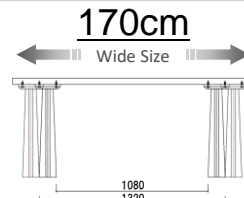

RN
カラー リアルナットナチュラル
材質 ウォールナット突板
セラウッド塗装

OC
カラー オークカラー
材質 レッドオーク突板
セラウッド塗装

Lテーブル RN

Table 全て **受注生産** となります。受注から **約30日後** の工場出荷となります。

W:1400 D:900 H:700
Dテーブル140 OC 受
¥ 158,000-(税別)
Dテーブル140 RN 受
¥ 164,000-(税別)

W:1500 D:900 H:700
Dテーブル150 OC 受
¥ 164,000-(税別)
Dテーブル150 RN 受
¥ 170,000-(税別)

W:1600 D:900 H:700
Dテーブル160 OC 受
¥ 164,000-(税別)
Dテーブル160 RN 受
¥ 170,000-(税別)

W:1700 D:900 H:700
Dテーブル170 OC 受
¥ 175,000-(税別)
Dテーブル170 RN 受
¥ 180,000-(税別)

W:1800 D:900 H:700
Dテーブル180 OC 受
¥ 175,000-(税別)
Dテーブル180 RN 受
¥ 180,000-(税別)

W:1900 D:900 H:700
Dテーブル190 OC 受
¥ 194,000-(税別)
Dテーブル190 RN 受
¥ 200,000-(税別)

W:2000 D:900 H:700
Dテーブル200 OC 受
¥ 194,000-(税別)
Dテーブル200 RN 受
¥ 200,000-(税別)