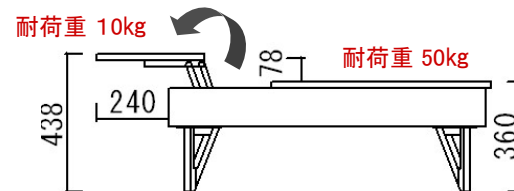

デュエ L/Tホワイト/ブラック

w:1100(1340) d:720(960) h:360(438)

¥ 108,400- (税別)

ナチュラル

- BOX部 □材質:MDF材 ホワイトオーク突板
□カラー:オークナチュラル(ON)
- 脚 □材質:ホワイトオーク材
□カラー:オークナチュラル(ON)

デュエ L/Tナチュラル

w:1100(1340) d:720(960) h:360(438)

¥ 108,400- (税別)

内部仕様

- ・ホワイト:ホワイト色
- ・ホワイト/ブラック:ブラック色
- ・ナチュラル:ブラック色

()内の寸法は天板を開けた時の寸法です。

天板はリフトアップ式になっていてソファに座ったままでパソコン等が使いやすい高さに可変します！本体には引出しも付いて収納力もバツグンです。

※耐荷重とは全体に均等に荷重がかかった時に耐えられる数値です。

2017年6月1日改訂