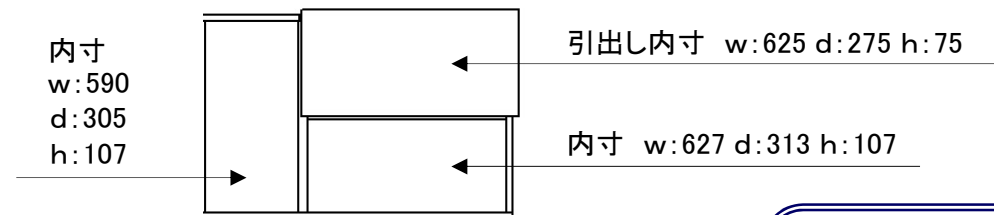

デュエ L/Tホワイト/ブラック

w:1100(1340) d:720(960) h:360(438)

¥ 108,400- (税別)

ナチュラル

- BOX部 □材質:MDF材 ホワイトオーク突板
□カラー:オークナチュラル(ON)
- 脚 □材質:ホワイトオーク材
□カラー:オークナチュラル(ON)

デュエ L/Tナチュラル

w:1100(1340) d:720(960) h:360(438)

¥ 108,400- (税別)

内部仕様

- ・ホワイト:ホワイト色
- ・ホワイト/ブラック:ブラック色
- ・ナチュラル:ブラック色

()内の寸法は天板を開けた時の寸法です。

天板はリフトアップ式になっていてソファに座ったままでパソコン等が使いやすい高さに可変します！本体には引出しも付いて収納力もバツグンです。

※耐荷重とは全体に均等に荷重がかかった時に耐えられる数値です。

2017年6月1日改訂