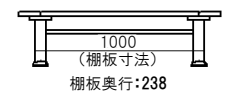

リモコンや雑誌など、テーブルの上で
散らかりがちなものをスッキリ収めます。

CHAIR 2色対応

■張地組成 レーヨン 65%
ポリエステル 35%

GRE

GGY

印刷物のため、実物と色が異なります。
現物の商品や張り地見本などで確かめください。

チェア GRE
W:490 D:520 H:800 SH:430
¥ 37,500-(税別)

チェア GGY
W:490 D:520 H:800 SH:430
¥ 37,500-(税別)

TABLE

Dテーブル140
W:1400 D:800 H:700
¥ 123,600-(税別)

Dテーブル160
W:1600 D:800 H:700
¥ 136,500-(税別)

Lテーブル120
W:1200 D:590 H:320
¥ 79,700-(税別)