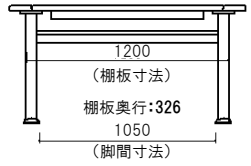

リモコンや雑誌など、テーブルの上で
散らかりがちなものをスッキリ収めます。

CHAIR 2色対応

■張地組成 レーヨン 65%
ポリエステル 35%

GRE

GGY

印刷物のため、実物と色が異なります。
現物の商品や張り地見本などで確かめください。

チェア GRE
W:490 D:520 H:800 SH:430
¥ 37,500-(税別)

チェア GGY
W:490 D:520 H:800 SH:430
¥ 37,500-(税別)

TABLE

Dテーブル140
W:1400 D:800 H:700
¥ 123,600-(税別)

Dテーブル160
W:1600 D:800 H:700
¥ 136,500-(税別)

Lテーブル120
W:1200 D:590 H:320
¥ 79,700-(税別)