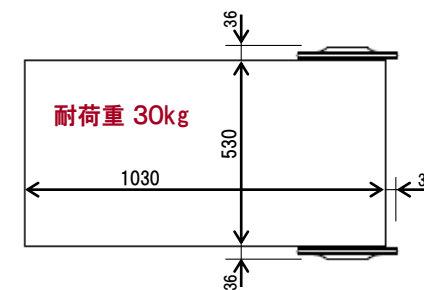

Natural
ナチュラル

	本体	脚・車輪
カラー	: オークナチュラル(ON)	: ロイヤルホワイト(RW)
材質	: ホワイトオーク突板	: ビーチ材・MDF材
塗装	: セラウッド塗装	: セラウッド塗装

間仕切り付き引出し×2

リモコンや小物の収納に便利

引出し内寸 (左右共通)
w 697 d 205 h 82

Brown
ブラウン

	本体	脚・車輪
カラー	: リアルナチュラル(RN)	: ブラック(BL)
材質	: ウォールナット突板	: ビーチ材・MDF材
塗装	: セラウッド塗装	: セラウッド塗装

※注意※

車輪のゴムが床面を変色させる可能性がありますので定期的に車輪を回して床との接着面を変えて下さい。

耐荷重

全体に均等に荷重がかかった時に耐えられる数値です。

Lテーブル ナチュラル
Lテーブル ブラウン

W:1064 D:602 H:350

¥93,500- (税別)