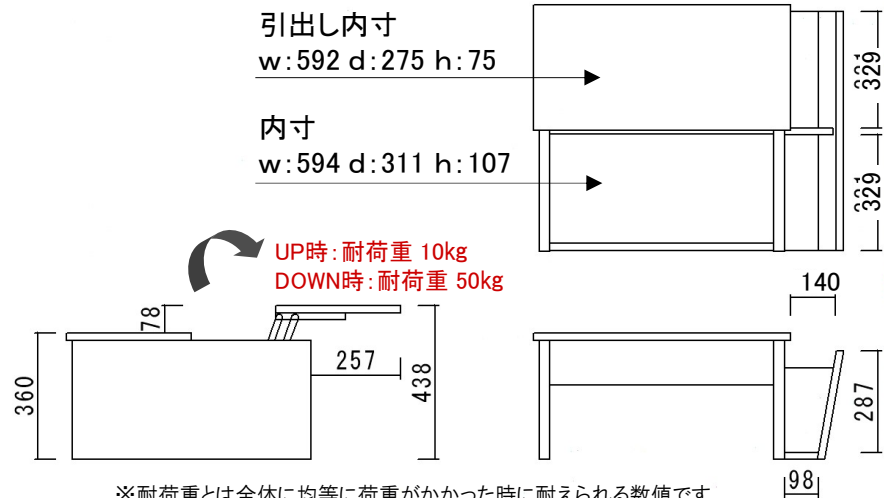

w:890 d:720(960) h:360(438)

¥ 88,100-(税別)

ナチュラル

- 材質:ホワイトオーク天然突板  
□カラー:オークナチュラル(ON)

トノ L/Tナチュラル

w:890 d:720(960) h:360(438)

¥ 88,100-(税別)

内部仕様  
すべてブラック色となります。

※耐荷重とは全体に均等に荷重がかかった時に耐えられる数値です。

( )内の寸法は天板を開けた時の寸法です。

マガジンラック付のリビングテーブル。  
天板はリフトアップ式になっていて  
ソファに座ったままでパソコン等  
が使いやすい高さに可変します!  
本体には引出しも付いて収納力も  
バツグンです。