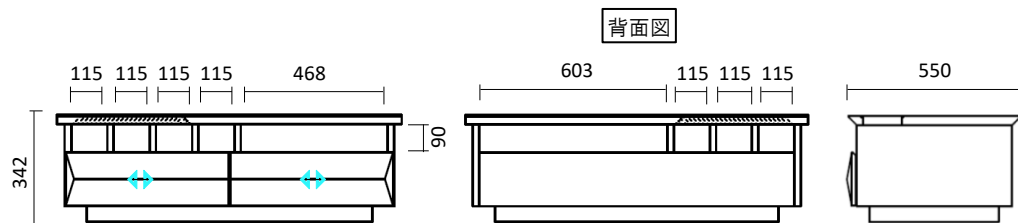

ガラスに荷重を  
かけすぎないでください。

レール付き引出

Lテーブル  
W:1098 D:550 H:342  
¥ 89,300-(税別)

2017.06 改訂