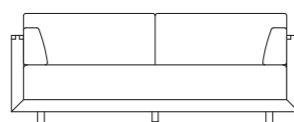

NAP

ナーブ

一筆書きのように流れる印象のウッドフレーム。  
シンプルでありながら、組継ぎや留めといった伝統的工法を用いた日本らしさを感じられるデイベッドソファです。

ナーブ ソファ170 NA  
ナーブ ソファ93 NA

MATERIAL

本体：無垢材（タモ (TN) (CH)）  
塗装：TN: セラウッド塗装 / CH: ウレタン塗装  
クッション：ウレタンフォーム

NA (ナチュラル)      BR (ブラウン)

納期：受注生産のため、納期約40日後の出荷

ソファ190  
W:1900×D:870×H:730 SH:390 AH:585 才数 :41.3

ソファ170  
W:1700×D:870×H:730 SH:390 AH:585 才数 :37.1

ソファ93  
W:930×D:870×H:730 SH:390 AH:585 才数 :20.7

PRICELIST (張替えオーダー)

アイテム名	張地ランク	Aランク (アネルカ)	Bランク	Cランク
ソファ190		¥391,800+tax	¥400,000+tax	¥405,100+tax
ソファ170		¥365,500+tax	¥372,700+tax	¥377,800+tax
ソファ93		¥245,600+tax	¥249,700+tax	¥251,700+tax