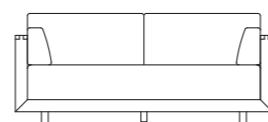

NAP

ナーブ

一筆書きのように流れる印象のウッドフレーム。  
シンプルでありながら、組継ぎや留めといった伝統的工法を用いた日本らしさを感じられるデイベッドソファです。

ナーブ ソファ170 NA  
ナーブ ソファ93 NA

MATERIAL

本体：無垢材（タモ (TN) (CH)）  
塗装：TN: セラウッド塗装 / CH: ウレタン塗装  
クッション：ウレタンフォーム

NA (ナチュラル)      BR (ブラウン)

納期：受注生産のため、納期約40日後の出荷

ソファ190  
W:1900×D:870×H:730 SH:390 AH:585 才数 :41.3

ソファ170  
W:1700×D:870×H:730 SH:390 AH:585 才数 :37.1

ソファ93  
W:930×D:870×H:730 SH:390 AH:585 才数 :20.7

PRICELIST (張替えオーダー)

アイテム名	張地ランク	Aランク (アネルカ)	Bランク	Cランク
ソファ190		¥391,800+tax	¥400,000+tax	¥405,100+tax
ソファ170		¥365,500+tax	¥372,700+tax	¥377,800+tax
ソファ93		¥245,600+tax	¥249,700+tax	¥251,700+tax