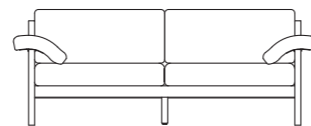

# SUNDAY

サンデイ

シンプルなフォルムがどんなスタイルにもコーディネートしやすい、スタンダードなカバーリングソファです。

ソファ200 BR MA-WH/C

ソファ200 NA SF-NV/C

オットマン BR MA-WH/C

## MATERIAL

本体：無垢材（レッドオーク（OC）／ウォールナット（RN））  
 背板・側板：突板（レッドオーク（OC）／ウォールナット（RN））  
 塗装：セラウッド塗装  
 クッション：ウレタンフォーム

NA (ナチュラル) BR (ブラウン)

納期：受注生産のため、納期約40日後の出荷

ソファ200  
W:2200×D:800×H:770 SH:410 AH:500 才数:45.6

ソファ180  
W:2000×D:800×H:770 SH:410 AH:500 才数:41.1

オットマン  
W:800×D:500×H:410 才数:7.3