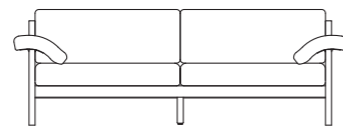

# SUNDAY

サンデイ

シンプルなフォルムがどんなスタイルにもコーディネートしやすい、スタンダードなカバーリングソファです。

ソファ200 BR MA-WH/C

ソファ200 NA SF-NV/C

オットマン BR MA-WH/C

## MATERIAL

本体：無垢材（レッドオーク（OC）／ウォールナット（RN））  
 背板・側板：突板（レッドオーク（OC）／ウォールナット（RN））  
 塗装：セラウッド塗装  
 クッション：ウレタンフォーム

NA (ナチュラル) BR (ブラウン)

納期：受注生産のため、納期約40日後の出荷

ソファ200  
W:2200×D:800×H:770 SH:410 AH:500 才数:45.6

ソファ180  
W:2000×D:800×H:770 SH:410 AH:500 才数:41.1

オットマン  
W:800×D:500×H:410 才数:7.3