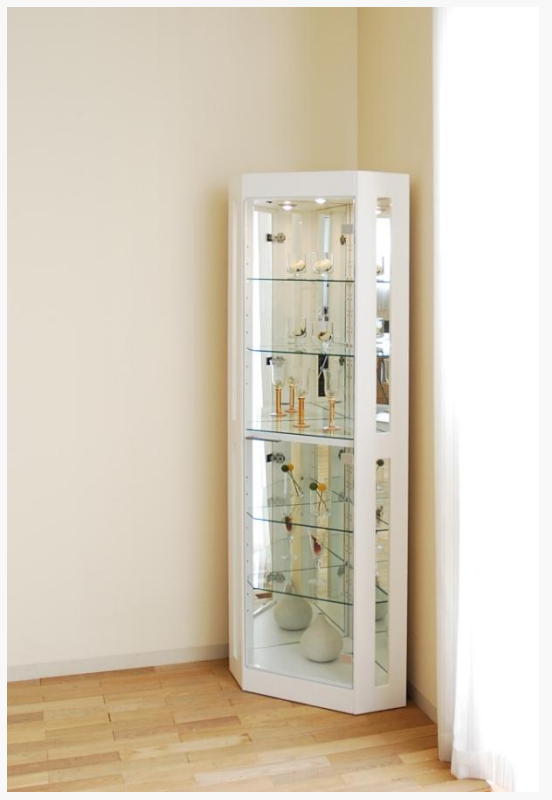

white

アリオス  
コーナーキュリオ ホワイト  
W461 D461 H1750  
¥ 165,700-(税別)

ホワイト  
カラー:ロイヤルホワイト(RW)  
材質:MDF材 UV塗装

brown

アリオス  
コーナーキュリオ ブラウン  
W461 D461 H1750  
¥ 165,700-(税別)

ブラウン  
カラー:クラフトウッドカラー(CW)  
材質:レッドオーク無垢材

☛ダウンライト    ↑可動ガラス棚

↑ 5m/mガラス棚  
耐荷重:5kg  
固定5m/mガラス棚  
耐荷重:5kg

《5mmガラス棚》  
可動棚 4枚  
固定棚 1枚

扉5mm強化ガラス

LEDダウンライト

扉5mm強化ガラス

LEDダウンライト