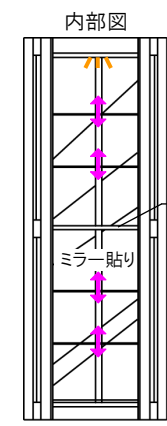

white

アリオス  
コーナーキュリオ ホワイト  
W461 D461 H1750  
¥ 165,700-(税別)

ホワイト  
カラー:ロイヤルホワイト(RW)  
材質:MDF材 UV塗装

brown

アリオス  
コーナーキュリオ ブラウン  
W461 D461 H1750  
¥ 165,700-(税別)

ブラウン  
カラー:クラフトウッドカラー(CW)  
材質:レッドオーク無垢材

☛ダウンライト    ↑可動ガラス棚

↑ 5m/mガラス棚  
耐荷重:5kg  
固定5m/mガラス棚  
耐荷重:5kg

《5mmガラス棚》  
可動棚 4枚  
固定棚 1枚

扉5mm強化ガラス

LEDダウンライト

扉5mm強化ガラス

LEDダウンライト