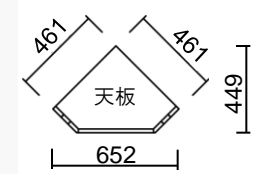

white

アリオス  
コーナーキュリオ ホワイト  
W461 D461 H1750  
¥ 165,700-(税別)

ホワイト  
カラー:ロイヤルホワイト(RW)  
材質:MDF材 UV塗装

brown

アリオス  
コーナーキュリオ ブラウン  
W461 D461 H1750  
¥ 165,700-(税別)

ブラウン  
カラー:クラフトウッドカラー(CW)  
材質:レッドオーク無垢材

☛ダウンライト    ↑可動ガラス棚

↑ 5m/mガラス棚  
耐荷重:5kg  
固定5m/mガラス棚  
耐荷重:5kg

《5mmガラス棚》  
可動棚 4枚  
固定棚 1枚

扉5mm強化ガラス

LEDダウンライト

扉5mm強化ガラス

LEDダウンライト