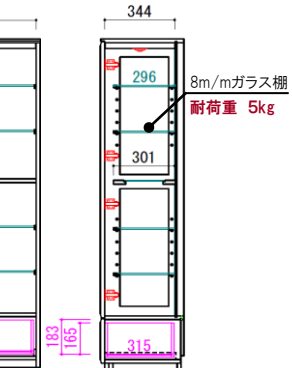

✂ 台輪カット 15mm まで

耐荷重

全体に均等に荷重がかかった時に耐えられる数値です。

リビングの小物類の収納に便利な引出し付き。

ITEM

①キュリオ60
W:604 D:412 H:1750
¥ 187,200-(税別)

②キュリオ80
W:804 D:412 H:1750
¥ 208,300-(税別)

③サイド80
W:802 D:412 H:851
¥ 97,800-(税別)

④サイド120
W:1202 D:412 H:851
¥ 140,000-(税別)

⑤サイド160
W:1600 D:412 H:851
¥ 174,200-(税別)