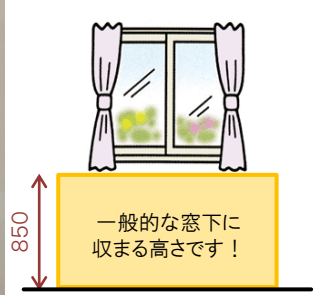

Deak

ディーク

カラー リアルナットナチュラル
材質 ウォールナット材

F★★★★★

フォースター

この商品はF☆☆☆☆(最高基準)の材料のみを使って製作しています。

- ◎ ダンパー
↑ ガラス棚
⚡ 照明
↔ レール付引出
- 【表示寸法】
・内部寸法
・棚板寸法
・引出内寸

全アイテム 背面化粧なし

✂ 台輪カット 15mm まで

耐荷重

全体に均等に荷重がかかった時に耐えられる数値です。

リビングの小物類の収納に便利な引出し付き。

ITEM

①キュリオ60
W:604 D:412 H:1750
¥ 187,200-(税別)

②キュリオ80
W:804 D:412 H:1750
¥ 208,300-(税別)

③サイド80
W:802 D:412 H:851
¥ 97,800-(税別)