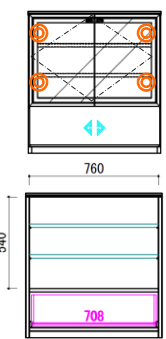

✂ 台輪カット 15mm まで

耐荷重

全体に均等に荷重がかかった時に耐えられる数値です。

リビングの小物類の収納に便利な引出し付き。

ITEM

①キュリオ60
W:604 D:412 H:1750
¥ 187,200-(税別)

②キュリオ80
W:804 D:412 H:1750
¥ 208,300-(税別)

③サイド80
W:802 D:412 H:851
¥ 97,800-(税別)

④サイド120
W:1202 D:412 H:851
¥ 140,000-(税別)

⑤サイド160
W:1600 D:412 H:851
¥ 174,200-(税別)