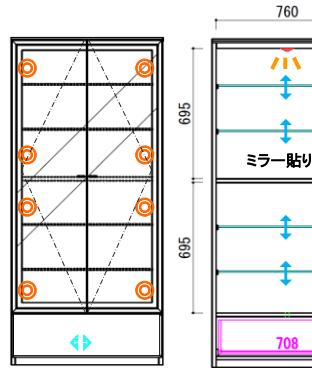

✂ 台輪カット 15mm まで

耐荷重

全体に均等に荷重がかかった時に耐えられる数値です。

リビングの小物類の収納に便利な引出し付き。

ITEM

①キュリオ60
W:604 D:412 H:1750
¥ 187,200-(税別)

②キュリオ80
W:804 D:412 H:1750
¥ 208,300-(税別)

③サイド80
W:802 D:412 H:851
¥ 97,800-(税別)

④サイド120
W:1202 D:412 H:851
¥ 140,000-(税別)

⑤サイド160
W:1600 D:412 H:851
¥ 174,200-(税別)