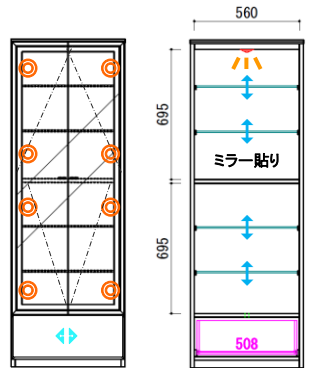

✂ 台輪カット 15mm まで

耐荷重

全体に均等に荷重がかかった時に耐えられる数値です。

リビングの小物類の収納に便利な引出し付き。

ITEM

①キュリオ60
W:604 D:412 H:1750
¥ 187,200-(税別)

②キュリオ80
W:804 D:412 H:1750
¥ 208,300-(税別)

③サイド80
W:802 D:412 H:851
¥ 97,800-(税別)

④サイド120
W:1202 D:412 H:851
¥ 140,000-(税別)

⑤サイド160
W:1600 D:412 H:851
¥ 174,200-(税別)