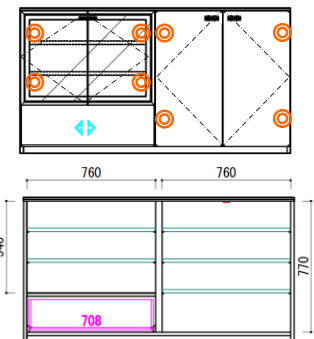

✂ 台輪カット 15mm まで

耐荷重

全体に均等に荷重がかかった時に耐えられる数値です。

リビングの小物類の収納に便利な引出し付き。

ITEM

①キュリオ60
W:604 D:412 H:1750
¥ 187,200-(税別)

②キュリオ80
W:804 D:412 H:1750
¥ 208,300-(税別)

③サイド80
W:802 D:412 H:851
¥ 97,800-(税別)

④サイド120
W:1202 D:412 H:851
¥ 140,000-(税別)

⑤サイド160
W:1600 D:412 H:851
¥ 174,200-(税別)