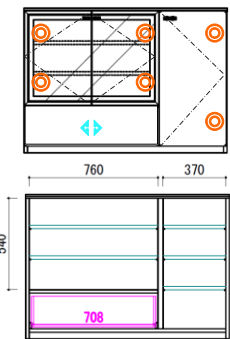

✂ 台輪カット 15mm まで

耐荷重

全体に均等に荷重がかかった時に耐えられる数値です。

リビングの小物類の収納に便利な引出し付き。

ITEM

①キュリオ60
W:604 D:412 H:1750
¥ 187,200-(税別)

②キュリオ80
W:804 D:412 H:1750
¥ 208,300-(税別)

③サイド80
W:802 D:412 H:851
¥ 97,800-(税別)

④サイド120
W:1202 D:412 H:851
¥ 140,000-(税別)

⑤サイド160
W:1600 D:412 H:851
¥ 174,200-(税別)