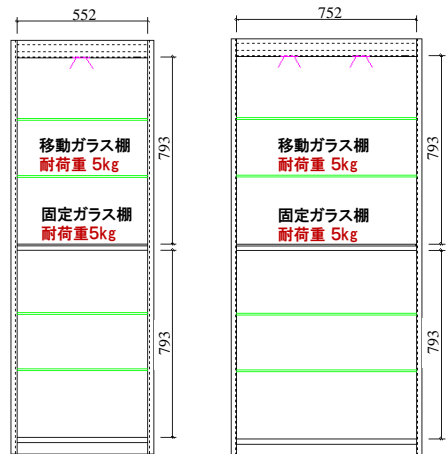

▽ ダウンライト
— 移動ガラス棚