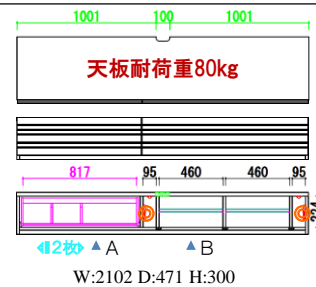

巾木よけ。コード通しとしても活用。
サクリ寸法 D:12ミリ×H:80^{mm}

テレビ150L ON

F★★★★
フォースター

この商品はF☆☆☆☆(最高基準)の材料のみを使って製作しています。

✕ 台輪カットはできません。

耐荷重
全体に均等に荷重がかかった時に耐えられる数値です。

■ 背面化粧なし

ITEM

【表示寸法】・内部寸法・引出内寸・配線寸法・棚板寸法

材 質	テレビ150L	テレビ180L	テレビ210L	テレビ240L
チェリー	テレビ150L CN ¥ 114,500-(税別)	テレビ180L CN ¥ 134,800-(税別)	テレビ210L CN ¥ 162,400-(税別)	テレビ240L CN ¥ 185,800-(税別)
ウォールナット	テレビ150L RN ¥ 116,700-(税別)	テレビ180L RN ¥ 137,600-(税別)	テレビ210L RN ¥ 165,500-(税別)	テレビ240L RN ¥ 189,400-(税別)
オーク	テレビ150L ON ¥ 121,500-(税別)	テレビ180L ON ¥ 142,100-(税別)	テレビ210L ON ¥ 158,500-(税別)	テレビ240L ON ¥ 180,600-(税別)