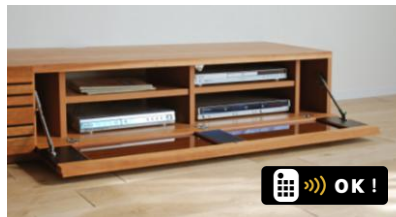

カラー オークナチュラル(ON)
材 質 ホワイトオーク材

テレビ150L CN

テレビ210L RN

引出

CDやDVDの収納に便利な仕切り板付。
また、リモコンや小物を置く小箱付。

フラップ戸

扉は閉じたままリモコン操作可能！

巾木よけ