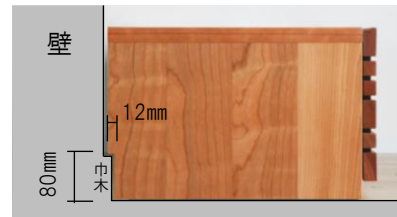

カラー オークナチュラル(ON)
材 質 ホワイトオーク材

テレビ150L CN

テレビ210L RN

引出

CDやDVDの収納に便利な仕切り板付。
また、リモコンや小物を置く小箱付。

フラップ戸

扉は閉じたままリモコン操作可能！

巾木よけ

巾木よけ。コード通しとしても活用。
サクリ寸法 D:12ミリ×H:80^{mm}

テレビ150L ON

F★★★★
フォースター

この商品はF☆☆☆☆(最高基準)の材料のみを使って製作しています。

✕ 台輪カットはできません。

耐荷重
全体に均等に荷重がかかった時に耐えられる数値です。

■ 背面化粧なし

ITEM