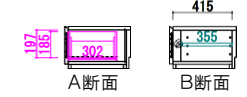

巾木よけ。コード通しとしても活用。
サクリ寸法 D:12ミリ×H:80^{mm}

テレビ150L ON

F★★★★
フォースター

この商品はF☆☆☆☆(最高基準)の材料のみを使って製作しています。

✕ 台輪カットはできません。

耐荷重
全体に均等に荷重がかかった時に耐えられる数値です。

■ 背面化粧なし

ITEM

【表示寸法】・内部寸法・引出内寸・配線寸法・棚板寸法

材 質	テレビ150L	テレビ180L	テレビ210L	テレビ240L
チェリー	テレビ150L CN ¥ 114,500-(税別)	テレビ180L CN ¥ 134,800-(税別)	テレビ210L CN ¥ 162,400-(税別)	テレビ240L CN ¥ 185,800-(税別)
ウォールナット	テレビ150L RN ¥ 116,700-(税別)	テレビ180L RN ¥ 137,600-(税別)	テレビ210L RN ¥ 165,500-(税別)	テレビ240L RN ¥ 189,400-(税別)
オーク	テレビ150L ON ¥ 121,500-(税別)	テレビ180L ON ¥ 142,100-(税別)	テレビ210L ON ¥ 158,500-(税別)	テレビ240L ON ¥ 180,600-(税別)