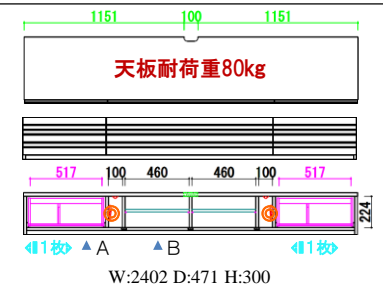

巾木よけ。コード通しとしても活用。
サクリ寸法 D:12ミリ×H:80^{mm}

テレビ150L ON

F★★★★
フォースター

この商品はF☆☆☆☆(最高基準)の材料のみを使って製作しています。

✕ 台輪カットはできません。

耐荷重
全体に均等に荷重がかかった時に耐えられる数値です。

■ 背面化粧なし

ITEM

【表示寸法】・内部寸法・引出内寸・配線寸法・棚板寸法

材 質	テレビ150L	テレビ180L	テレビ210L	テレビ240L
チェリー	テレビ150L CN ¥ 114,500-(税別)	テレビ180L CN ¥ 134,800-(税別)	テレビ210L CN ¥ 162,400-(税別)	テレビ240L CN ¥ 185,800-(税別)
ウォールナット	テレビ150L RN ¥ 116,700-(税別)	テレビ180L RN ¥ 137,600-(税別)	テレビ210L RN ¥ 165,500-(税別)	テレビ240L RN ¥ 189,400-(税別)
オーク	テレビ150L ON ¥ 121,500-(税別)	テレビ180L ON ¥ 142,100-(税別)	テレビ210L ON ¥ 158,500-(税別)	テレビ240L ON ¥ 180,600-(税別)