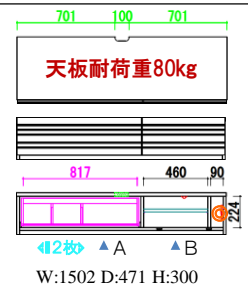

巾木よけ。コード通しとしても活用。
サクリ寸法 D:12ミリ×H:80^{mm}

テレビ150L ON

F★★★★
フォースター

この商品はF☆☆☆☆(最高基準)の材料のみを使って製作しています。

✕ 台輪カットはできません。

耐荷重
全体に均等に荷重がかかった時に耐えられる数値です。

■ 背面化粧なし

ITEM

【表示寸法】・内部寸法・引出内寸・配線寸法・棚板寸法

材 質	テレビ150L	テレビ180L	テレビ210L	テレビ240L
チェリー	テレビ150L CN ¥ 114,500-(税別)	テレビ180L CN ¥ 134,800-(税別)	テレビ210L CN ¥ 162,400-(税別)	テレビ240L CN ¥ 185,800-(税別)
ウォールナット	テレビ150L RN ¥ 116,700-(税別)	テレビ180L RN ¥ 137,600-(税別)	テレビ210L RN ¥ 165,500-(税別)	テレビ240L RN ¥ 189,400-(税別)
オーク	テレビ150L ON ¥ 121,500-(税別)	テレビ180L ON ¥ 142,100-(税別)	テレビ210L ON ¥ 158,500-(税別)	テレビ240L ON ¥ 180,600-(税別)