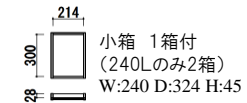

巾木よけ。コード通しとしても活用。
サクリ寸法 D:12ミリ×H:80^{mm}

テレビ150L ON

F★★★★
フォースター

この商品はF☆☆☆☆(最高基準)の材料のみを使って製作しています。

✕ 台輪カットはできません。

耐荷重
全体に均等に荷重がかかった時に耐えられる数値です。

■ 背面化粧なし

ITEM

【表示寸法】・内部寸法・引出内寸・配線寸法・棚板寸法

材 質	テレビ150L	テレビ180L	テレビ210L	テレビ240L
チェリー	テレビ150L CN ¥ 114,500-(税別)	テレビ180L CN ¥ 134,800-(税別)	テレビ210L CN ¥ 162,400-(税別)	テレビ240L CN ¥ 185,800-(税別)
ウォールナット	テレビ150L RN ¥ 116,700-(税別)	テレビ180L RN ¥ 137,600-(税別)	テレビ210L RN ¥ 165,500-(税別)	テレビ240L RN ¥ 189,400-(税別)
オーク	テレビ150L ON ¥ 121,500-(税別)	テレビ180L ON ¥ 142,100-(税別)	テレビ210L ON ¥ 158,500-(税別)	テレビ240L ON ¥ 180,600-(税別)