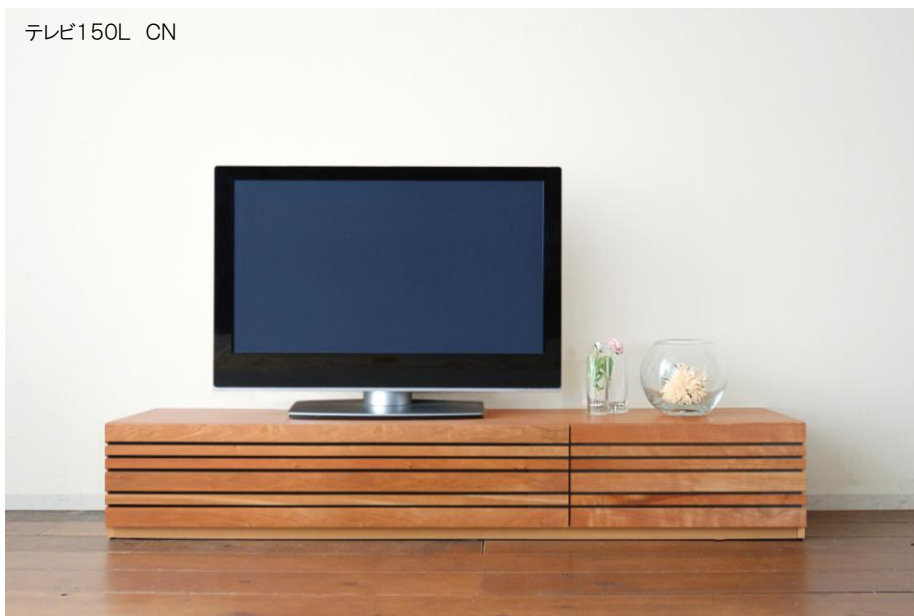

エルバ/オツジオ

Elba/Ozio

Living Board

Cherry チェリー

カラー チェリーナチュラル(CN)
材 質 チェリー材

Walnut ウォールナット

カラー リアルナットナチュラル(RN)
材 質 ウォールナット材

Oak オーク

カラー オークナチュラル(ON)
材 質 ホワイトオーク材

テレビ150L CN

テレビ210L RN

引出

CDやDVDの収納に便利な仕切り板付。
また、リモコンや小物を置く小箱付。

フラップ戸

扉は閉じたままリモコン操作可能！

巾木よけ

巾木よけ。コード通しとしても活用。
サクリ寸法 D:12ミリ×H:80^{mm}

テレビ150L ON

F★★★★
フォースター

この商品はF☆☆☆☆(最高基準)の材料のみを使って製作しています。

✕ 台輪カットはできません。

耐荷重
全体に均等に荷重がかかった時に耐えられる数値です。

■ 背面化粧なし

ITEM