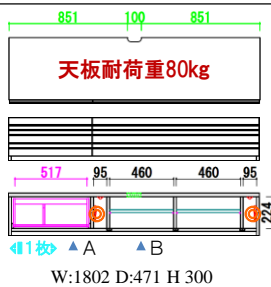

巾木よけ。コード通しとしても活用。
サクリ寸法 D:12ミリ×H:80^{mm}

テレビ150L ON

F★★★★
フォースター

この商品はF☆☆☆☆(最高基準)の材料のみを使って製作しています。

✕ 台輪カットはできません。

耐荷重
全体に均等に荷重がかかった時に耐えられる数値です。

■ 背面化粧なし

ITEM

【表示寸法】・内部寸法・引出内寸・配線寸法・棚板寸法

材 質	テレビ150L	テレビ180L	テレビ210L	テレビ240L
チェリー	テレビ150L CN ¥ 114,500-(税別)	テレビ180L CN ¥ 134,800-(税別)	テレビ210L CN ¥ 162,400-(税別)	テレビ240L CN ¥ 185,800-(税別)
ウォールナット	テレビ150L RN ¥ 116,700-(税別)	テレビ180L RN ¥ 137,600-(税別)	テレビ210L RN ¥ 165,500-(税別)	テレビ240L RN ¥ 189,400-(税別)
オーク	テレビ150L ON ¥ 121,500-(税別)	テレビ180L ON ¥ 142,100-(税別)	テレビ210L ON ¥ 158,500-(税別)	テレビ240L ON ¥ 180,600-(税別)