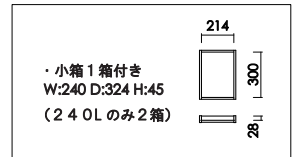

Elba Ozio

エルバ・オッジオ

ナチュラル
 カラー／オークナチュラル (ON)
 材 質／ホワイトオーク材
 仕上げ／セラウッド塗装

ブラウン
 カラー／リアルナットナチュラル (RN)
 材 質／ウォールナット材
 仕上げ／セラウッド塗装

チェリー
 カラー／チェリーナチュラル (CN)
 材 質／チェリー材
 仕上げ／セラウッド塗装

テレビ150L
 W:1502×D:471×H:300 才数:7.9

テレビ180L
 W:1802×D:471×H:300 才数:9.4

テレビ210L
 W:2102×D:471×H:300 才数:11.0

テレビ240L
 W:2402×D:471×H:300 才数:12.6

・小箱1箱付き
 W:240 D:324 H:45
 (240Lのみ2箱)

・天板耐荷重 80kg

・デッキ収納部
 扉を閉じた状態でも、
 リモコン操作が可能。

・引出：間仕切り付き

・巾木よけ D:12×H:80