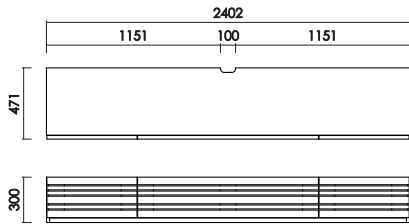

Elba Ozio

エルバ・オッジオ

ナチュラル
 カラー／オークナチュラル (ON)
 材 質／ホワイトオーク材
 仕上げ／セラウッド塗装

ブラウン
 カラー／リアルナットナチュラル (RN)
 材 質／ウォールナット材
 仕上げ／セラウッド塗装

チェリー
 カラー／チェリーナチュラル (CN)
 材 質／チェリー材
 仕上げ／セラウッド塗装

テレビ150L
 W:1502×D:471×H:300 才数:7.9

テレビ180L
 W:1802×D:471×H:300 才数:9.4

テレビ210L
 W:2102×D:471×H:300 才数:11.0

テレビ240L
 W:2402×D:471×H:300 才数:12.6

・小箱1箱付き
 W:240 D:324 H:45
 (240Lのみ2箱)

・天板耐荷重 80kg

・デッキ収納部
 扉を閉じた状態でも、
 リモコン操作が可能。

・引出：間仕切り付き

・巾木よけ D:12×H:80