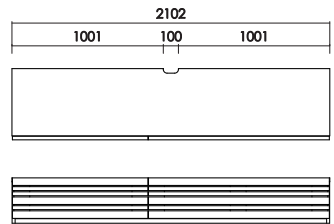

Elba Ozio

エルバ・オッジオ

ナチュラル
 カラー／オークナチュラル (ON)
 材 質／ホワイトオーク材
 仕上げ／セラウッド塗装

ブラウン
 カラー／リアルナットナチュラル (RN)
 材 質／ウォールナット材
 仕上げ／セラウッド塗装

チェリー
 カラー／チェリーナチュラル (CN)
 材 質／チェリー材
 仕上げ／セラウッド塗装

テレビ150L
 W:1502×D:471×H:300 才数:7.9

テレビ180L
 W:1802×D:471×H:300 才数:9.4

テレビ210L
 W:2102×D:471×H:300 才数:11.0

テレビ240L
 W:2402×D:471×H:300 才数:12.6

・小箱1箱付き
 W:240 D:324 H:45
 (240Lのみ2箱)

・天板耐荷重 80kg

・デッキ収納部
 扉を閉じた状態でも、
 リモコン操作が可能。

・引出：間仕切り付き

・巾木よけ D:12×H:80