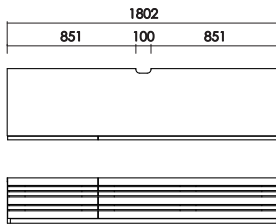

Elba Ozio

エルバ・オッジオ

ナチュラル
 カラー／オークナチュラル (ON)
 材 質／ホワイトオーク材
 仕上げ／セラウッド塗装

ブラウン
 カラー／リアルナットナチュラル (RN)
 材 質／ウォールナット材
 仕上げ／セラウッド塗装

チェリー
 カラー／チェリーナチュラル (CN)
 材 質／チェリー材
 仕上げ／セラウッド塗装

テレビ150L
 W:1502×D:471×H:300 才数:7.9

テレビ180L
 W:1802×D:471×H:300 才数:9.4

テレビ210L
 W:2102×D:471×H:300 才数:11.0

テレビ240L
 W:2402×D:471×H:300 才数:12.6

・小箱1箱付き
 W:240 D:324 H:45
 (240Lのみ2箱)

・天板耐荷重 80kg

・デッキ収納部
 扉を閉じた状態でも、
 リモコン操作が可能。

・引出：間仕切り付き

・巾木よけ D:12×H:80