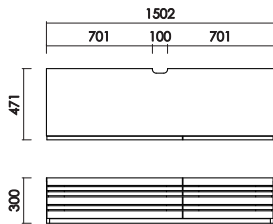

Elba Ozio

エルバ・オッジオ

ナチュラル
 カラー／オークナチュラル (ON)
 材 質／ホワイトオーク材
 仕上げ／セラウッド塗装

ブラウン
 カラー／リアルナットナチュラル (RN)
 材 質／ウォールナット材
 仕上げ／セラウッド塗装

チェリー
 カラー／チェリーナチュラル (CN)
 材 質／チェリー材
 仕上げ／セラウッド塗装

テレビ150L
 W:1502×D:471×H:300 才数:7.9

テレビ180L
 W:1802×D:471×H:300 才数:9.4

テレビ210L
 W:2102×D:471×H:300 才数:11.0

テレビ240L
 W:2402×D:471×H:300 才数:12.6

・小箱1箱付き
 W:240 D:324 H:45
 (240Lのみ2箱)

・天板耐荷重 80kg

・デッキ収納部
 扉を閉じた状態でも、
 リモコン操作が可能。

・引出：間仕切り付き

・巾木よけ D:12×H:80