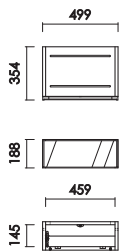

ダークグレー
カラー/ダークグレー (DGY)
材質/MDF材
仕上げ/エナメル塗装

ブラック ※壁掛けパネルのみ
カラー/ブラック (BL)
材質/MDF材

引出50
W:499×D:354×H:188 才数:1.4

引出60
W:599×D:354×H:188 才数:1.7

フラップ50
W:499×D:354×H:188 才数:1.4

フラップ60
W:599×D:354×H:188 才数:1.7

壁掛けパネル
W:700×D:93×H:660 才数:2.0

- ・ボックス組み替え可能
- ・天板耐荷重 80kg (組み合わせ時)
- ・背面化粧仕上げ
- ・デッキ収納部
扉を閉じた状態でも、リモコン操作が可能。
- ・台輪
浮遊感を演出するためにミラー調のメラミンを採用。
- ・壁掛けパネル
固定式 (TK8-7922) の取付けが可能です。

品番		カラー	定価（税別）
引出50	 W:499 D:354 H:188 才数:1.4	ナチュラル ブラウン ライトグレー ダークグレー	¥37,000
引出60	 W:599 D:354 H:188 才数:1.7	ナチュラル ブラウン ライトグレー ダークグレー	¥40,000
フラップ50	 W:499 D:354 H:188 才数:1.4	ナチュラル ブラウン ライトグレー ダークグレー	¥35,000
フラップ60	 W:599 D:354 H:188 才数:1.7	ナチュラル ブラウン ライトグレー ダークグレー	¥38,000
壁掛けパネル	 W:700 D:93 H:660 才数:2.0	ブラック	¥23,000