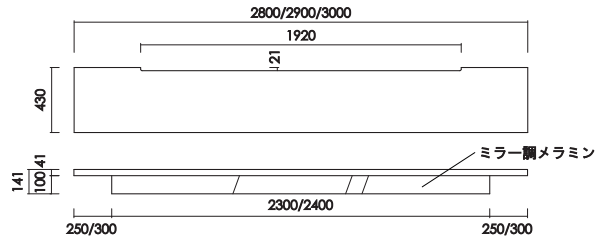

地板 210/220/230/240
W:2100/2200/2300/2400×D:430×H:141 才数 :5.8/6.0/6.3/7.9

地板 250/260/270
W:2500/2600/2700×D:430×H:141 才数 :9.7

地板 280/290/300
W:2800/2900/3000×D:430×H:141 才数 :9.7

品番		カラー	定価（税別）
地板180	 W:1800 D:430 H:141 才数:5.0	ナチュラル ブラウン	¥77,000
地板190	 W:1900 D:430 H:141 才数:5.2	ナチュラル ブラウン	¥79,000
地板200	 W:2000 D:430 H:141 才数:5.5	ナチュラル ブラウン	¥80,000
地板210	 W:2100 D:430 H:141 才数:5.8	ナチュラル ブラウン	¥84,000
地板220	 W:2200 D:430 H:141 才数:6.0	ナチュラル ブラウン	¥87,000
地板230	 W:2300 D:430 H:141 才数:6.3	ナチュラル ブラウン	¥91,000
地板240	 W:2400 D:430 H:141 才数:7.9	ナチュラル ブラウン	¥99,000
天板250-300	 W:2500-3000 D:430 H:141 才数:9.7	ナチュラル ブラウン	¥127,000