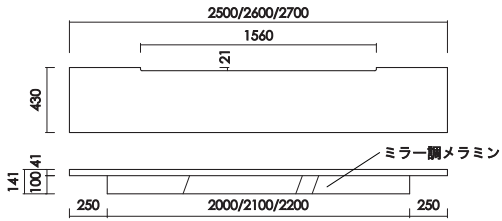

地板 210/220/230/240
W:2100/2200/2300/2400×D:430×H:141 才数 :5.8/6.0/6.3/7.9

地板 250/260/270
W:2500/2600/2700×D:430×H:141 才数 :9.7

地板 280/290/300
W:2800/2900/3000×D:430×H:141 才数 :9.7

品番		カラー	定価（税別）
地板180	 W:1800 D:430 H:141 才数:5.0	ナチュラル ブラウン	¥77,000
地板190	 W:1900 D:430 H:141 才数:5.2	ナチュラル ブラウン	¥79,000
地板200	 W:2000 D:430 H:141 才数:5.5	ナチュラル ブラウン	¥80,000
地板210	 W:2100 D:430 H:141 才数:5.8	ナチュラル ブラウン	¥84,000
地板220	 W:2200 D:430 H:141 才数:6.0	ナチュラル ブラウン	¥87,000
地板230	 W:2300 D:430 H:141 才数:6.3	ナチュラル ブラウン	¥91,000
地板240	 W:2400 D:430 H:141 才数:7.9	ナチュラル ブラウン	¥99,000
天板250-300	 W:2500-3000 D:430 H:141 才数:9.7	ナチュラル ブラウン	¥127,000