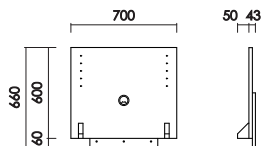

ダークグレー
カラー/ダークグレー (DGY)
材質/MDF材
仕上げ/エナメル塗装

ブラック ※壁掛けパネルのみ
カラー/ブラック (BL)
材質/MDF材

引出50
W:499×D:354×H:188 才数:1.4

引出60
W:599×D:354×H:188 才数:1.7

フラップ50
W:499×D:354×H:188 才数:1.4

フラップ60
W:599×D:354×H:188 才数:1.7

壁掛けパネル
W:700×D:93×H:660 才数:2.0

- ・ボックス組み替え可能
- ・天板耐荷重 80kg (組み合わせ時)
- ・背面化粧仕上げ
- ・デッキ収納部
扉を閉じた状態でも、リモコン操作が可能。
- ・台輪
浮遊感を演出するためにミラー調のメラミンを採用。
- ・壁掛けパネル
固定式 (TK8-7922) の取付けが可能です。

品番		カラー	定価（税別）
引出50	 W:499 D:354 H:188 才数:1.4	ナチュラル ブラウン ライトグレー ダークグレー	¥37,000
引出60	 W:599 D:354 H:188 才数:1.7	ナチュラル ブラウン ライトグレー ダークグレー	¥40,000
フラップ50	 W:499 D:354 H:188 才数:1.4	ナチュラル ブラウン ライトグレー ダークグレー	¥35,000
フラップ60	 W:599 D:354 H:188 才数:1.7	ナチュラル ブラウン ライトグレー ダークグレー	¥38,000
壁掛けパネル	 W:700 D:93 H:660 才数:2.0	ブラック	¥23,000