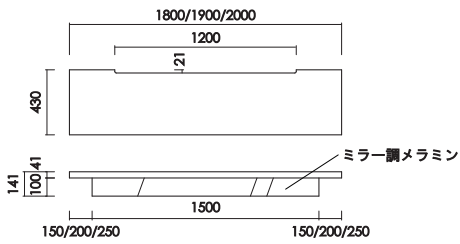

天然木を使用した商品につきましては、節、木目など様々な表情が現れます。

■ 製品の色について

印刷物と実物とは多少色味が異なる場合がございます。予めご了承ください。

IXA イクサ

ナチュラル
カラー/オークカラー (OC)
材 質/レッドオーク突板
仕上げ/セラウッド塗装

ブラウン
カラー/リアルナットナチュラル (RN)
材 質/ウォールナット突板
仕上げ/セラウッド塗装

地板 180/190/200
W:1800/1900/2000×D:430×H:141 才数 :5.0/5.2/5.5

地板 210/220/230/240
W:2100/2200/2300/2400×D:430×H:141 才数 :5.8/6.0/6.3/7.9

地板 250/260/270
W:2500/2600/2700×D:430×H:141 才数 :9.7

地板 280/290/300
W:2800/2900/3000×D:430×H:141 才数 :9.7

品番		カラー	定価（税別）
地板180	 W:1800 D:430 H:141 才数:5.0	ナチュラル ブラウン	¥77,000
地板190	 W:1900 D:430 H:141 才数:5.2	ナチュラル ブラウン	¥79,000
地板200	 W:2000 D:430 H:141 才数:5.5	ナチュラル ブラウン	¥80,000
地板210	 W:2100 D:430 H:141 才数:5.8	ナチュラル ブラウン	¥84,000
地板220	 W:2200 D:430 H:141 才数:6.0	ナチュラル ブラウン	¥87,000
地板230	 W:2300 D:430 H:141 才数:6.3	ナチュラル ブラウン	¥91,000
地板240	 W:2400 D:430 H:141 才数:7.9	ナチュラル ブラウン	¥99,000
天板250-300	 W:2500-3000 D:430 H:141 才数:9.7	ナチュラル ブラウン	¥127,000