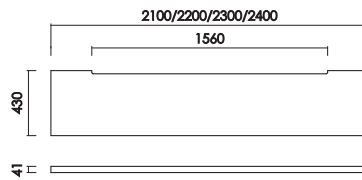

IXA
イクサ

ナチュラル
カラー／オークカラー (OC)
材 質／レッドオーク突板
仕上げ／セラウッド塗装

ブラウン
カラー／リアルナットナチュラル (RN)
材 質／ウォールナット突板
仕上げ／セラウッド塗装

天板 180/190/200
W:1800/1900/2000×D:430×H:41 才数 :1.7/1.8/1.9

天板 210/220/230/240
W:2100/2200/2300/2400×D:430×H:41 才数 :2.0/2.1/2.2/2.9

天板 250/260/270
W:2500/2600/2700×D:430×H:41 才数 :3.7

天板 280/290/300
W:2800/2900/3000×D:430×H:41 才数 :3.7

品番		カラー	定価（税別）
天板180	 W:1800 D:430 H:41 才数:1.7	ナチュラル ブラウン	¥36,000
天板190	 W:1900 D:430 H:41 才数:1.8	ナチュラル ブラウン	¥38,000
天板200	 W:2000 D:430 H:41 才数:1.9	ナチュラル ブラウン	¥39,000
天板210	 W:2100 D:430 H:41 才数:2.0	ナチュラル ブラウン	¥44,000
天板220	 W:2200 D:430 H:41 才数:2.1	ナチュラル ブラウン	¥48,000
天板230	 W:2300 D:430 H:41 才数:2.2	ナチュラル ブラウン	¥49,000
天板240	 W:2400 D:430 H:41 才数:2.9	ナチュラル ブラウン	¥51,000
天板250-300	 W:2500-3000 D:430 H:41 才数:3.7	ナチュラル ブラウン	¥75,000