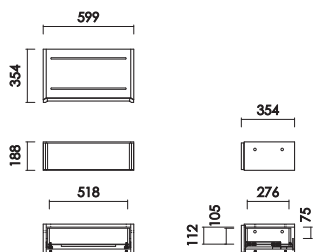

ダークグレー
カラー/ダークグレー (DGY)
材質/MDF材
仕上げ/エナメル塗装

ブラック ※壁掛けパネルのみ
カラー/ブラック (BL)
材質/MDF材

引出50
W:499×D:354×H:188 才数:1.4

引出60
W:599×D:354×H:188 才数:1.7

フラップ50
W:499×D:354×H:188 才数:1.4

フラップ60
W:599×D:354×H:188 才数:1.7

壁掛けパネル
W:700×D:93×H:660 才数:2.0