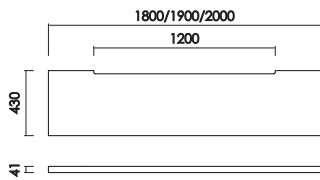

IXA
イクサ

ナチュラル
カラー／オークカラー (OC)
材 質／レッドオーク突板
仕上げ／セラウッド塗装

ブラウン
カラー／リアルナットナチュラル (RN)
材 質／ウォールナット突板
仕上げ／セラウッド塗装

天板 180/190/200
W:1800/1900/2000×D:430×H:41 才数 :1.7/1.8/1.9

天板 210/220/230/240
W:2100/2200/2300/2400×D:430×H:41 才数 :2.0/2.1/2.2/2.9

天板 250/260/270
W:2500/2600/2700×D:430×H:41 才数 :3.7

天板 280/290/300
W:2800/2900/3000×D:430×H:41 才数 :3.7

品番		カラー	定価（税別）
天板180	 W:1800 D:430 H:41 才数:1.7	ナチュラル ブラウン	¥36,000
天板190	 W:1900 D:430 H:41 才数:1.8	ナチュラル ブラウン	¥38,000
天板200	 W:2000 D:430 H:41 才数:1.9	ナチュラル ブラウン	¥39,000
天板210	 W:2100 D:430 H:41 才数:2.0	ナチュラル ブラウン	¥44,000
天板220	 W:2200 D:430 H:41 才数:2.1	ナチュラル ブラウン	¥48,000
天板230	 W:2300 D:430 H:41 才数:2.2	ナチュラル ブラウン	¥49,000
天板240	 W:2400 D:430 H:41 才数:2.9	ナチュラル ブラウン	¥51,000
天板250-300	 W:2500-3000 D:430 H:41 才数:3.7	ナチュラル ブラウン	¥75,000