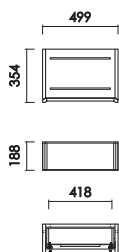

ダークグレー
カラー/ダークグレー (DGY)
材質/MDF材
仕上げ/エナメル塗装

ブラック ※壁掛けパネルのみ
カラー/ブラック (BL)
材質/MDF材

引出50
W:499×D:354×H:188 才数:1.4

引出60
W:599×D:354×H:188 才数:1.7

フラップ50
W:499×D:354×H:188 才数:1.4

フラップ60
W:599×D:354×H:188 才数:1.7

壁掛けパネル
W:700×D:93×H:660 才数:2.0