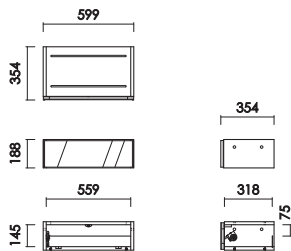

ダークグレー
カラー/ダークグレー (DGY)
材質/MDF材
仕上げ/エナメル塗装

ブラック ※壁掛けパネルのみ
カラー/ブラック (BL)
材質/MDF材

引出50
W:499×D:354×H:188 才数:1.4

引出60
W:599×D:354×H:188 才数:1.7

フラップ50
W:499×D:354×H:188 才数:1.4

フラップ60
W:599×D:354×H:188 才数:1.7

壁掛けパネル
W:700×D:93×H:660 才数:2.0