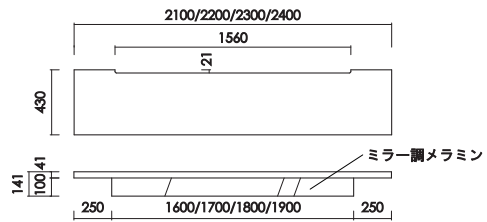

天然木を使用した商品につきましては、節、木目など様々な表情が現れます。

■ 製品の色について

印刷物と実物とは多少色味が異なる場合がございます。予めご了承ください。

IXA イクサ

ナチュラル
カラー/オークカラー (OC)
材 質/レッドオーク突板
仕上げ/セラウッド塗装

ブラウン
カラー/リアルナットナチュラル (RN)
材 質/ウォールナット突板
仕上げ/セラウッド塗装

地板 180/190/200
W:1800/1900/2000×D:430×H:141 才数 :5.0/5.2/5.5

地板 210/220/230/240
W:2100/2200/2300/2400×D:430×H:141 才数 :5.8/6.0/6.3/7.9

地板 250/260/270
W:2500/2600/2700×D:430×H:141 才数 :9.7

地板 280/290/300
W:2800/2900/3000×D:430×H:141 才数 :9.7

品番		カラー	定価（税別）
地板180	 W:1800 D:430 H:141 才数:5.0	ナチュラル ブラウン	¥77,000
地板190	 W:1900 D:430 H:141 才数:5.2	ナチュラル ブラウン	¥79,000
地板200	 W:2000 D:430 H:141 才数:5.5	ナチュラル ブラウン	¥80,000
地板210	 W:2100 D:430 H:141 才数:5.8	ナチュラル ブラウン	¥84,000
地板220	 W:2200 D:430 H:141 才数:6.0	ナチュラル ブラウン	¥87,000
地板230	 W:2300 D:430 H:141 才数:6.3	ナチュラル ブラウン	¥91,000
地板240	 W:2400 D:430 H:141 才数:7.9	ナチュラル ブラウン	¥99,000
天板250-300	 W:2500-3000 D:430 H:141 才数:9.7	ナチュラル ブラウン	¥127,000