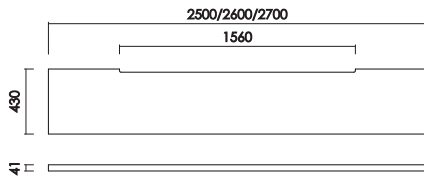

IXA
イクサ

ナチュラル
カラー／オークカラー (OC)
材 質／レッドオーク突板
仕上げ／セラウッド塗装

ブラウン
カラー／リアルナットナチュラル (RN)
材 質／ウォールナット突板
仕上げ／セラウッド塗装

天板 180/190/200
W:1800/1900/2000×D:430×H:41 才数 :1.7/1.8/1.9

天板 210/220/230/240
W:2100/2200/2300/2400×D:430×H:41 才数 :2.0/2.1/2.2/2.9

天板 250/260/270
W:2500/2600/2700×D:430×H:41 才数 :3.7

天板 280/290/300
W:2800/2900/3000×D:430×H:41 才数 :3.7

品番		カラー	定価（税別）
天板180	 W:1800 D:430 H:41 才数:1.7	ナチュラル ブラウン	¥36,000
天板190	 W:1900 D:430 H:41 才数:1.8	ナチュラル ブラウン	¥38,000
天板200	 W:2000 D:430 H:41 才数:1.9	ナチュラル ブラウン	¥39,000
天板210	 W:2100 D:430 H:41 才数:2.0	ナチュラル ブラウン	¥44,000
天板220	 W:2200 D:430 H:41 才数:2.1	ナチュラル ブラウン	¥48,000
天板230	 W:2300 D:430 H:41 才数:2.2	ナチュラル ブラウン	¥49,000
天板240	 W:2400 D:430 H:41 才数:2.9	ナチュラル ブラウン	¥51,000
天板250-300	 W:2500-3000 D:430 H:41 才数:3.7	ナチュラル ブラウン	¥75,000