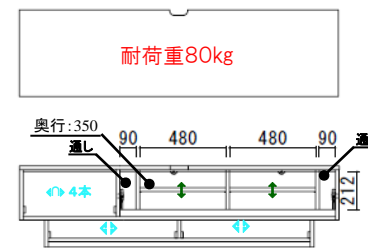

☐ 背面化粧なし

≠ 台輪カットはできません。

テレビ118
W:1182 D:480 H:451
¥ 92,000-(税別)

テレビ148
W:1482 D:480 H:451
¥ 113,400-(税別)

テレビ178
W:1782 D:480 H:451
¥ 132,300-(税別)

テレビ208
W:2082 D:480 H:451
¥ 144,900-(税別)