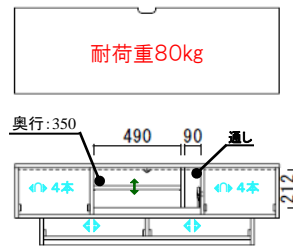

間仕切り引出付き。

キズ、汚れに強いEBコートシート

- ◀▶ レール付引出
- ◀▶▶ レール付引出・間仕切り金具付き
- ↑↓ 可動棚板

**耐荷重**  
全体に均等に荷重がかかった時に耐えられる数値です。

□背面化粧なし

≠台輪カットはできません。

①テレビ118  
W:1182 D:480 H:451  
¥ 92,000-(税別)

②テレビ148  
W:1482 D:480 H:451  
¥ 113,400-(税別)

③テレビ178  
W:1782 D:480 H:451  
¥ 132,300-(税別)

④テレビ208  
W:2082 D:480 H:451  
¥ 144,900-(税別)