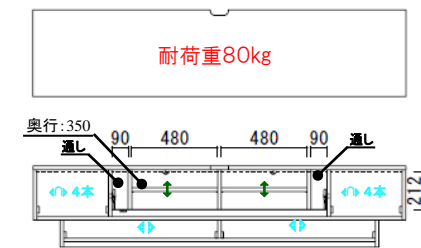

☐ 背面化粧なし

≠ 台輪カットはできません。

テレビ118
W:1182 D:480 H:451
¥ 92,000-(税別)

テレビ148
W:1482 D:480 H:451
¥ 113,400-(税別)

テレビ178
W:1782 D:480 H:451
¥ 132,300-(税別)

テレビ208
W:2082 D:480 H:451
¥ 144,900-(税別)