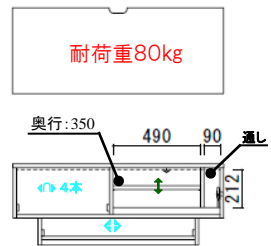

間仕切り引出付き。

キズ、汚れに強いEBコートシート

- ◀▶ レール付引出
- ◀▶▶ レール付引出・間仕切り金具付き
- ↑↓ 可動棚板

**耐荷重**  
全体に均等に荷重がかかった時に耐えられる数値です。

□背面化粧なし

≠台輪カットはできません。

①テレビ118  
W:1182 D:480 H:451  
¥ 92,000-(税別)

②テレビ148  
W:1482 D:480 H:451  
¥ 113,400-(税別)

③テレビ178  
W:1782 D:480 H:451  
¥ 132,300-(税別)

④テレビ208  
W:2082 D:480 H:451  
¥ 144,900-(税別)