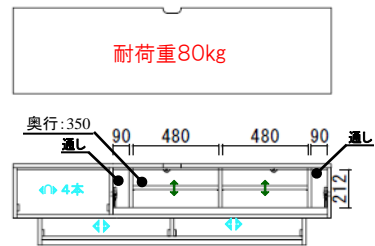

間仕切り引出付き。

キズ、汚れに強いEBコートシート

- ◀▶ レール付引出
- ◀▶▶ レール付引出・間仕切り金具付き
- ↑↓ 可動棚板

**耐荷重**  
全体に均等に荷重がかかった時に耐えられる数値です。

□背面化粧なし

≠台輪カットはできません。

①テレビ118  
W:1182 D:480 H:451  
¥ 92,000-(税別)

②テレビ148  
W:1482 D:480 H:451  
¥ 113,400-(税別)

③テレビ178  
W:1782 D:480 H:451  
¥ 132,300-(税別)

④テレビ208  
W:2082 D:480 H:451  
¥ 144,900-(税別)