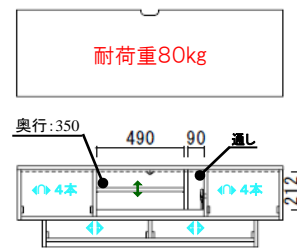

この商品はF☆☆☆☆(最高基準)の材料のみを使って製作しています。

扉は閉じたままリモコン操作可能!

下段には幅広の引出付きで収納力UP。

間仕切り付きの引出には小物やCD・DVD等をたっぷり収納できます。

ITEM

- ◀▶ レール付引出
- ◀▶▶ レール付引出・間仕切り金具付き
- ↑↓ 可動棚板

耐荷重

全体に均等に荷重がかかった時に耐えられる数値です。

☐ 背面化粧なし

≠ 台輪カットはできません。

テレビ118
W:1182 D:480 H:451
¥ 92,000-(税別)

テレビ148
W:1482 D:480 H:451
¥ 113,400-(税別)

テレビ178
W:1782 D:480 H:451
¥ 132,300-(税別)

テレビ208
W:2082 D:480 H:451
¥ 144,900-(税別)