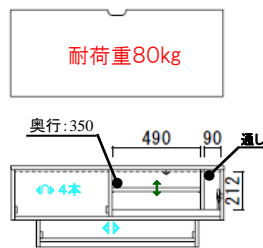

この商品はF☆☆☆☆(最高基準)の材料のみを使って製作しています。

扉は閉じたままリモコン操作可能!

下段には幅広の引出付きで収納力UP。

間仕切り付きの引出には小物やCD・DVD等をたっぷり収納できます。

ITEM

- ◀▶ レール付引出
- ◀▶▶ レール付引出・間仕切り金具付き
- ↑↓ 可動棚板

耐荷重

全体に均等に荷重がかかった時に耐えられる数値です。

☐ 背面化粧なし

≠ 台輪カットはできません。

テレビ118
W:1182 D:480 H:451
¥ 92,000-(税別)

テレビ148
W:1482 D:480 H:451
¥ 113,400-(税別)

テレビ178
W:1782 D:480 H:451
¥ 132,300-(税別)

テレビ208
W:2082 D:480 H:451
¥ 144,900-(税別)