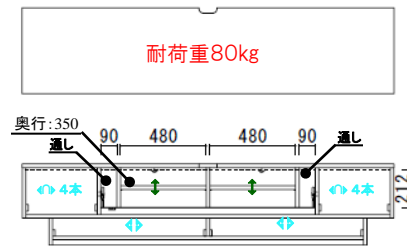

間仕切り引出付き。

キズ、汚れに強いEBコートシート

- ◀▶ レール付引出
- ◀▶▶ レール付引出・間仕切り金具付き
- ↑↓ 可動棚板

**耐荷重**  
全体に均等に荷重がかかった時に耐えられる数値です。

□背面化粧なし

≠台輪カットはできません。

①テレビ118  
W:1182 D:480 H:451  
¥ 92,000-(税別)

②テレビ148  
W:1482 D:480 H:451  
¥ 113,400-(税別)

③テレビ178  
W:1782 D:480 H:451  
¥ 132,300-(税別)

④テレビ208  
W:2082 D:480 H:451  
¥ 144,900-(税別)