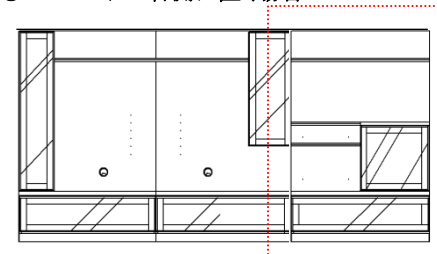

# new caldo

NEWカルド

カラー：リアルナットナチュラル(RN)  
材質：ウォールナット材  
ウォールナット材天然突板

F★★★★  
フォスター  
この商品はF★★★★(最高基準)の材料のみを使って製作しています。

3135壁掛けカバーボードは  
左側にも、右側にも置けます。

●TVボードの右側に置く場合

●TVボードの左側に置く場合

set size w.3150 d.565 h.1610 set price ¥520,900-(税別)

商品仕様、デザイン等は、材料調達などの関係により、予告なく変更になる場合があります。予めご了承下さい。

Item アイテム一覧

↑ 可動棚板

◀▶ レール付引出・間仕切り付き

◀▶ レール付引出

◎ ダンパー

台輪カットできません。

① 3170TVL  
W:2100 / D:485 / H:385  
¥145,200-(税別)

② 3170壁掛カバーボード  
パネル W:2100 / D:80 / H:1610  
左ボックス W:270 / D:233 / H:1220  
右ボックス W:340 / D:283 / H:876  
¥175,200-(税別)

③ 3135TVL  
W:1050 / D:485 / H:385  
¥90,300-(税別)

④ 3135壁掛けカバーボード  
パネル W:1050 / D:80 / H:1610  
ボックス W:525 / D:355 / H:525  
¥110,200-(税別)