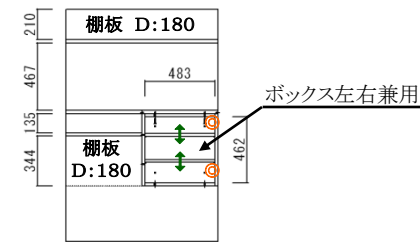

商品仕様、デザイン等は、材料調達などの関係により、予告なく変更になる場合があります。予めご了承下さい。

Item アイテム一覧

↑ 可動棚板

◀▶ レール付引出・間仕切り付き

◀▶ レール付引出

◎ ダンパー

台輪カットできません。

① 3170TVL  
W:2100 / D:485 / H:385  
¥145,200-(税別)

② 3170壁掛カバーボード  
パネル W:2100 / D:80 / H:1610  
左ボックス W:270 / D:233 / H:1220  
右ボックス W:340 / D:283 / H:876  
¥175,200-(税別)

③ 3135TVL  
W:1050 / D:485 / H:385  
¥90,300-(税別)

④ 3135壁掛けカバーボード  
パネル W:1050 / D:80 / H:1610  
ボックス W:525 / D:355 / H:525  
¥110,200-(税別)