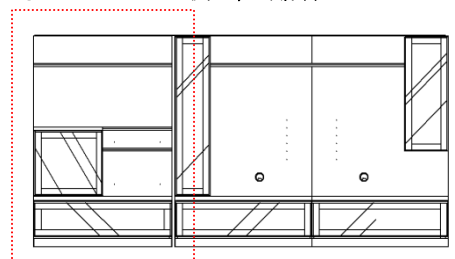

# new caldo

NEWカルド

カラー：リアルナットナチュラル(RN)  
材質：ウォールナット材  
ウォールナット材天然突板

F★★★★  
フォスター  
この商品はF★★★★(最高基準)の材料のみを使って製作しています。

3135壁掛けカバーボードは  
左側にも、右側にも置けます。

●TVボードの右側に置く場合

●TVボードの左側に置く場合

set size w.3150 d.565 h.1610 set price ¥520,900-(税別)

商品仕様、デザイン等は、材料調達などの関係により、予告なく変更になる場合があります。予めご了承下さい。

Item アイテム一覧

↑ 可動棚板

◀▶ レール付引出・間仕切り付き

◀▶ レール付引出

◎ ダンパー

台輪カットできません。

① 3170TVL  
W:2100 / D:485 / H:385  
¥145,200-(税別)

② 3170壁掛カバーボード  
パネル W:2100 / D:80 / H:1610  
左ボックス W:270 / D:233 / H:1220  
右ボックス W:340 / D:283 / H:876  
¥175,200-(税別)

③ 3135TVL  
W:1050 / D:485 / H:385  
¥90,300-(税別)

④ 3135壁掛けカバーボード  
パネル W:1050 / D:80 / H:1610  
ボックス W:525 / D:355 / H:525  
¥110,200-(税別)