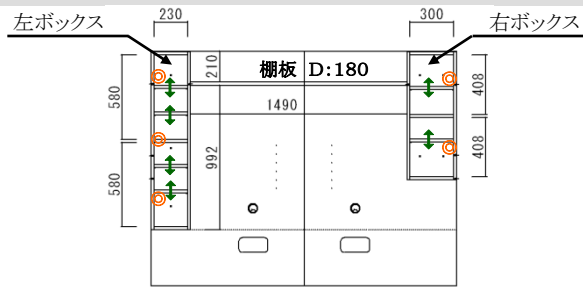

商品仕様、デザイン等は、材料調達などの関係により、予告なく変更になる場合があります。予めご了承下さい。

Item アイテム一覧

↑ 可動棚板

◀▶ レール付引出・間仕切り付き

◀▶ レール付引出

◎ ダンパー

台輪カットできません。

① 3170TVL  
W:2100 / D:485 / H:385  
¥145,200-(税別)

② 3170壁掛カバーボード  
パネル W:2100 / D:80 / H:1610  
左ボックス W:270 / D:233 / H:1220  
右ボックス W:340 / D:283 / H:876  
¥175,200-(税別)

③ 3135TVL  
W:1050 / D:485 / H:385  
¥90,300-(税別)

④ 3135壁掛けカバーボード  
パネル W:1050 / D:80 / H:1610  
ボックス W:525 / D:355 / H:525  
¥110,200-(税別)

※耐荷重とは全体に均等に荷重がかかった時に耐えられる数値です。

間仕切り付き引出

デッキ収納

上オープン部収納

整理整頓に便利な間仕切り付き引出！

扉は閉じたままリモコン操作可！

CD・DVDの収納にちょうどいい！