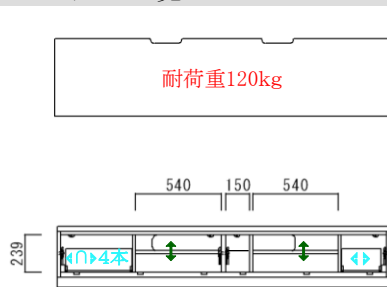

商品仕様、デザイン等は、材料調達などの関係により、予告なく変更になる場合があります。予めご了承下さい。

Item アイテム一覧

↑ 可動棚板

◀▶ レール付引出・間仕切り付き

◀▶ レール付引出

◎ ダンパー

台輪カットできません。

① 3170TVL  
W:2100 / D:485 / H:385  
¥145,200-(税別)

② 3170壁掛カバーボード  
パネル W:2100 / D:80 / H:1610  
左ボックス W:270 / D:233 / H:1220  
右ボックス W:340 / D:283 / H:876  
¥175,200-(税別)

③ 3135TVL  
W:1050 / D:485 / H:385  
¥90,300-(税別)

④ 3135壁掛けカバーボード  
パネル W:1050 / D:80 / H:1610  
ボックス W:525 / D:355 / H:525  
¥110,200-(税別)