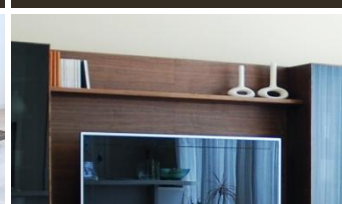

new caldo

NEWカルド

カラー：リアルナットナチュラル(RN)
材質：ウォールナット材
ウォールナット材天然突板

F★★★★
フォスター
この商品はF★★★★(最高基準)の材料のみを使って製作しています。

3135壁掛けカバーボードは
左側にも、右側にも置けます。

●TVボードの右側に置く場合

●TVボードの左側に置く場合

set size w.3150 d.565 h.1610 set price ¥520,900-(税別)

商品仕様、デザイン等は、材料調達などの関係により、予告なく変更になる場合があります。予めご了承下さい。

Item アイテム一覧

↑ 可動棚板

◀▶ レール付引出・間仕切り付き

◀▶ レール付引出

◎ ダンパー

台輪カットできません。

① 3170TVL
W:2100 / D:485 / H:385
¥145,200-(税別)

② 3170壁掛カバーボード
パネル W:2100 / D:80 / H:1610
左ボックス W:270 / D:233 / H:1220
右ボックス W:340 / D:283 / H:876
¥175,200-(税別)

③ 3135TVL
W:1050 / D:485 / H:385
¥90,300-(税別)

④ 3135壁掛けカバーボード
パネル W:1050 / D:80 / H:1610
ボックス W:525 / D:355 / H:525
¥110,200-(税別)

※耐荷重とは全体に均等に荷重がかかった時に耐えられる数値です。

間仕切り付き引出

デッキ収納

上オープン部収納

整理整頓に便利な間仕切り付き引出！

扉は閉じたままリモコン操作可！

CD・DVDの収納にちょうどいい！

壁掛けスタイル！

あなたの居場所に合わせて自由に向きを変えられる新しい壁掛けスタイルです。前後、上下、左右に可動することで、どこからでもTVを楽しむことができます。

オプション

壁掛け
ムービングアーム
TK-7L

¥52,600-(税別)

壁面工事不要！
手軽に壁掛け設置！

前後、上下、左右に可動します。

首振りタイプ

2018年2月改訂