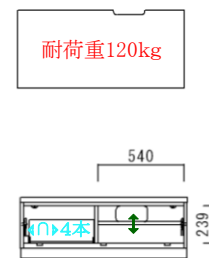

商品仕様、デザイン等は、材料調達などの関係により、予告なく変更になる場合があります。予めご了承下さい。

Item アイテム一覧

↑ 可動棚板

◀▶ レール付引出・間仕切り付き

◀▶ レール付引出

◎ ダンパー

台輪カットできません。

① 3170TVL  
W:2100 / D:485 / H:385  
¥145,200-(税別)

② 3170壁掛カバーボード  
パネル W:2100 / D:80 / H:1610  
左ボックス W:270 / D:233 / H:1220  
右ボックス W:340 / D:283 / H:876  
¥175,200-(税別)

③ 3135TVL  
W:1050 / D:485 / H:385  
¥90,300-(税別)

④ 3135壁掛けカバーボード  
パネル W:1050 / D:80 / H:1610  
ボックス W:525 / D:355 / H:525  
¥110,200-(税別)