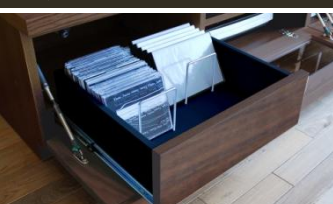

④ 3135壁掛けカバーボード
パネル W:1050 / D:80 / H:1610
ボックス W:525 / D:355 / H:525
¥110,200-(税別)

※耐荷重とは全体に均等に荷重がかかった時に耐えられる数値です。

間仕切り付き引出