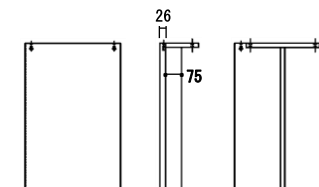

### 脚 <<左右対応>>

① ガラス戸60 ナチュラル  
ガラス戸60 ブラウン  
W:600 D:459 H:674  
¥ 58,500-(税別)

② 板戸60 ナチュラル  
板戸60 ブラウン  
W:600 D:459 H:674  
¥ 58,800-(税別)

③ 引出30 ナチュラル  
引出30 ブラウン  
W:300 D:459 H:674  
¥ 46,100-(税別)

④ 引出60 ナチュラル  
引出60 ブラウン  
W:600 D:459 H:674  
¥ 64,800-(税別)

⑤ 引出OP60 ナチュラル  
引出OP60 ブラウン  
W:600 D:459 H:674  
¥ 54,800-(税別)

⑥ 脚 ナチュラル  
脚 ブラウン  
W:180 D:448 H:674  
¥ 12,700-(税別)