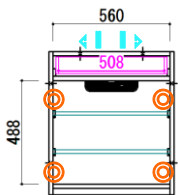

### 脚 <<左右対応>>

① ガラス戸60 ナチュラル  
ガラス戸60 ブラウン  
W:600 D:459 H:674  
¥ 58,500-(税別)

② 板戸60 ナチュラル  
板戸60 ブラウン  
W:600 D:459 H:674  
¥ 58,800-(税別)

③ 引出30 ナチュラル  
引出30 ブラウン  
W:300 D:459 H:674  
¥ 46,100-(税別)

④ 引出60 ナチュラル  
引出60 ブラウン  
W:600 D:459 H:674  
¥ 64,800-(税別)

⑤ 引出OP60 ナチュラル  
引出OP60 ブラウン  
W:600 D:459 H:674  
¥ 54,800-(税別)

⑥ 脚 ナチュラル  
脚 ブラウン  
W:180 D:448 H:674  
¥ 12,700-(税別)