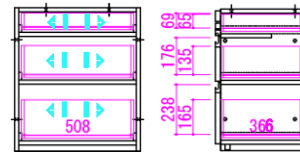

### 脚 <<左右対応>>

① ガラス戸60 ナチュラル  
ガラス戸60 ブラウン  
W:600 D:459 H:674  
¥ 58,500-(税別)

② 板戸60 ナチュラル  
板戸60 ブラウン  
W:600 D:459 H:674  
¥ 58,800-(税別)

③ 引出30 ナチュラル  
引出30 ブラウン  
W:300 D:459 H:674  
¥ 46,100-(税別)

④ 引出60 ナチュラル  
引出60 ブラウン  
W:600 D:459 H:674  
¥ 64,800-(税別)

⑤ 引出OP60 ナチュラル  
引出OP60 ブラウン  
W:600 D:459 H:674  
¥ 54,800-(税別)

⑥ 脚 ナチュラル  
脚 ブラウン  
W:180 D:448 H:674  
¥ 12,700-(税別)