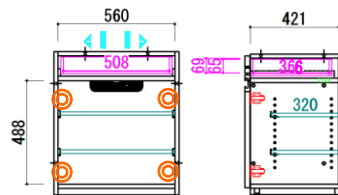

### 脚 <<左右対応>>

① ガラス戸60 ナチュラル  
ガラス戸60 ブラウン  
W:600 D:459 H:674  
¥ 58,500-(税別)

② 板戸60 ナチュラル  
板戸60 ブラウン  
W:600 D:459 H:674  
¥ 58,800-(税別)

③ 引出30 ナチュラル  
引出30 ブラウン  
W:300 D:459 H:674  
¥ 46,100-(税別)

④ 引出60 ナチュラル  
引出60 ブラウン  
W:600 D:459 H:674  
¥ 64,800-(税別)

⑤ 引出OP60 ナチュラル  
引出OP60 ブラウン  
W:600 D:459 H:674  
¥ 54,800-(税別)

⑥ 脚 ナチュラル  
脚 ブラウン  
W:180 D:448 H:674  
¥ 12,700-(税別)