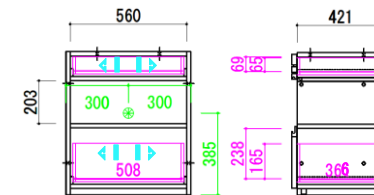

### 脚 <<左右対応>>

① ガラス戸60 ナチュラル  
ガラス戸60 ブラウン  
W:600 D:459 H:674  
¥ 58,500-(税別)

② 板戸60 ナチュラル  
板戸60 ブラウン  
W:600 D:459 H:674  
¥ 58,800-(税別)

③ 引出30 ナチュラル  
引出30 ブラウン  
W:300 D:459 H:674  
¥ 46,100-(税別)

④ 引出60 ナチュラル  
引出60 ブラウン  
W:600 D:459 H:674  
¥ 64,800-(税別)

⑤ 引出OP60 ナチュラル  
引出OP60 ブラウン  
W:600 D:459 H:674  
¥ 54,800-(税別)

⑥ 脚 ナチュラル  
脚 ブラウン  
W:180 D:448 H:674  
¥ 12,700-(税別)