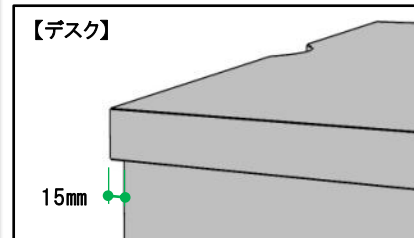

オープン部分は、スライドカウンターに
なっていますので、プリンターやFAXを
置くのに便利です。大引出付き。

配線・巾木よけ

【デスク】

15mm

【キャビ】

14mm

70mm

巾木