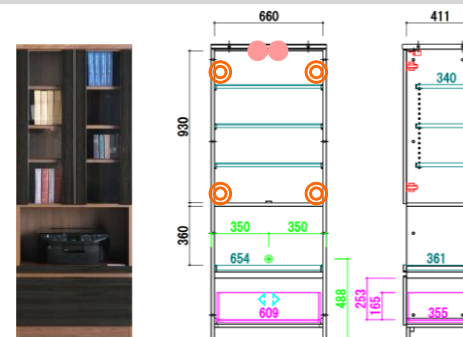

スライドGキャビ70 ブラック
スライドGキャビ70 ホワイト
W:702 D:450 H:1800

¥ 105,000- (税別)