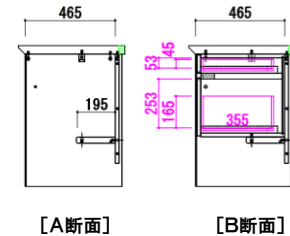

家の巾木をかわすための加工を施しているの
で、壁にピッタリ置くことができます。
また、コード通しとしても活用いただけます。

デスク [背面化粧仕上げ]

脚カット デスク・・・50mmまで

デスク90 ブラック
デスク90 ホワイト
W:900 D:550 H:730

¥ 78,000- (税別)

デスク120 ブラック
デスク120 ホワイト
W:1200 D:550 H:730

¥ 102,000- (税別)

デスク150 ブラック
デスク150 ホワイト
W:1500 D:550 H:730

¥ 109,000- (税別)

上置 ◆高さをご指定ください◆ 上置はお客様のご要望に合わせておつくりします。

高さ寸法 390～590mm

受注生産

上置70M ブラック 受
上置70M ホワイト 受
W:700 D:443 H:390-590

¥ 61,000- (税別)

高さ寸法 600～890mm