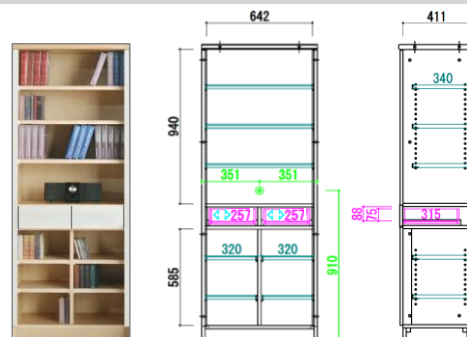

OPキャビ70 ブラック
OPキャビ70 ホワイト
W:702 D:450 H:1800

¥ 72,000- (税別)