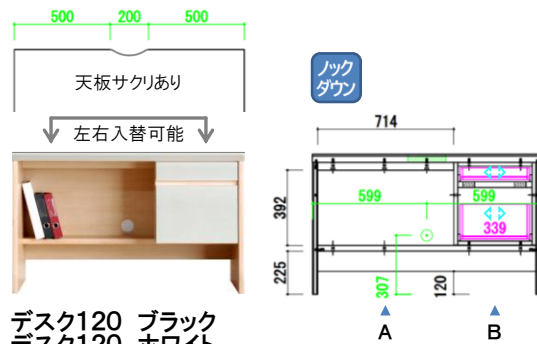

オープン部分は、スライドカウンターに
なっていますので、プリンターやFAXを
置くのに便利です。大引出付き。

配線・巾木よけ

【デスク】

15mm

【キャビ】

14mm

70mm

巾木

家の巾木をかわすための加工を施しているの
で、壁にピッタリ置くことができます。
また、コード通しとしても活用いただけます。

デスク [背面化粧仕上げ]

脚カット デスク・・・50mmまで

デスク90 ブラック
デスク90 ホワイト
W:900 D:550 H:730

¥ 78,000- (税別)

デスク120 ブラック
デスク120 ホワイト
W:1200 D:550 H:730

¥ 102,000- (税別)

デスク150 ブラック
デスク150 ホワイト
W:1500 D:550 H:730

¥ 109,000- (税別)

上置 ◆高さをご指定ください◆ 上置はお客様のご要望に合わせておつくりします。

高さ寸法 390～590mm

受注生産

上置70M ブラック 受
上置70M ホワイト 受
W:700 D:443 H:390-590

¥ 61,000- (税別)

高さ寸法 600～890mm