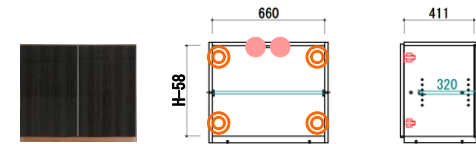

家の巾木をかわすための加工を施しているの
で、壁にピッタリ置くことができます。
また、コード通しとしても活用いただけます。

デスク [背面化粧仕上げ]

脚カット デスク・・・50mmまで

デスク90 ブラック
デスク90 ホワイト
W:900 D:550 H:730

¥ 78,000- (税別)

デスク120 ブラック
デスク120 ホワイト
W:1200 D:550 H:730

¥ 102,000- (税別)

デスク150 ブラック
デスク150 ホワイト
W:1500 D:550 H:730

¥ 109,000- (税別)

上置 ◆高さをご指定ください◆ 上置はお客様のご要望に合わせておつくりします。

高さ寸法 390～590mm

受注生産

上置70M ブラック 受
上置70M ホワイト 受
W:700 D:443 H:390-590

¥ 61,000- (税別)

高さ寸法 600～890mm