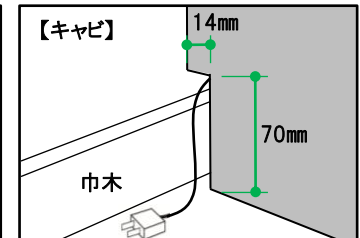

【キャビ】

14mm

70mm

巾木

家の巾木をかわすための加工を施しているの
で、壁にピッタリ置くことができます。
また、コード通しとしても活用いただけます。