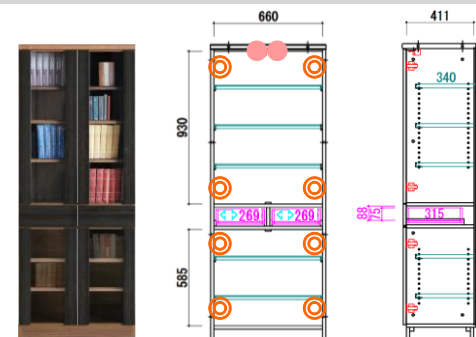

キャビ

台輪カット キャビ・・・45mmまで

Gキャビ70 ブラック
Gキャビ70 ホワイト
W:702 D:450 H:1800

¥ 124,000- (税別)