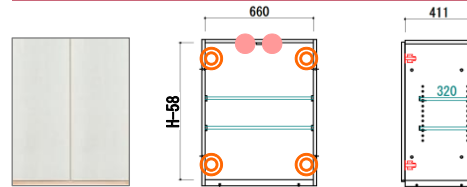

デスク150 ブラック
デスク150 ホワイト
W:1500 D:550 H:730

¥ 109,000- (税別)

上置 ◆高さをご指定ください◆ 上置はお客様のご要望に合わせておつくりします。

高さ寸法 390～590mm

受注生産

上置70M ブラック 受
上置70M ホワイト 受
W:700 D:443 H:390-590

¥ 61,000- (税別)

高さ寸法 600～890mm