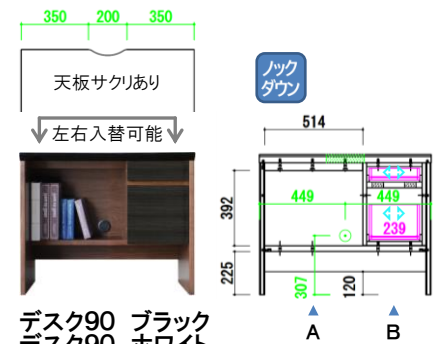

デスク [背面化粧仕上げ]

脚カット デスク・・・50mmまで

デスク90 ブラック
デスク90 ホワイト
W:900 D:550 H:730

¥ 78,000- (税別)