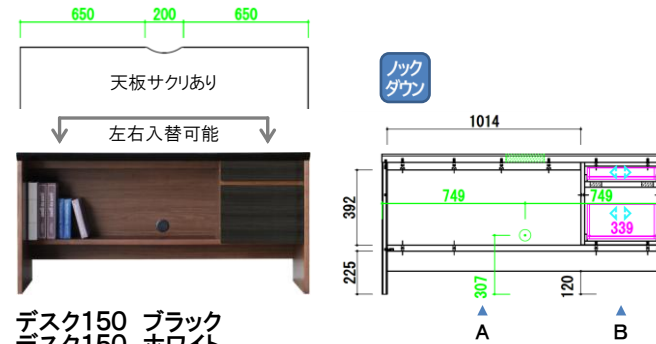

家の巾木をかわすための加工を施しているの
で、壁にピッタリ置くことができます。
また、コード通しとしても活用いただけます。

デスク [背面化粧仕上げ]

脚カット デスク・・・50mmまで

デスク90 ブラック
デスク90 ホワイト
W:900 D:550 H:730

¥ 78,000- (税別)

デスク120 ブラック
デスク120 ホワイト
W:1200 D:550 H:730

¥ 102,000- (税別)

デスク150 ブラック
デスク150 ホワイト
W:1500 D:550 H:730

¥ 109,000- (税別)

上置 ◆高さをご指定ください◆ 上置はお客様のご要望に合わせておつくりします。

高さ寸法 390～590mm

受注生産

上置70M ブラック 受
上置70M ホワイト 受
W:700 D:443 H:390-590

¥ 61,000- (税別)

高さ寸法 600～890mm