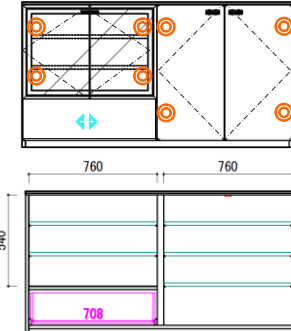

## ITEM

①キュリオ60

W:604 D:412 H:1750

¥ 187,200-(税別)

②キュリオ80

W:804 D:412 H:1750

¥ 208,300-(税別)

8m/mガラス棚  
耐荷重 5kg

③サイド80

W:802 D:412 H:851

¥ 97,800-(税別)

④サイド120

W:1202 D:412 H:851

¥ 140,000-(税別)

⑤サイド160

W:1600 D:412 H:851