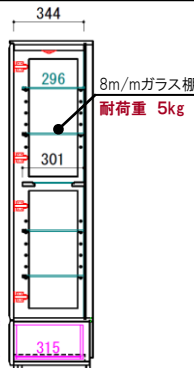

850  
一般的な窓下に  
収まる高さです！

リビングの小物類の収納に便利な引出し付き。

## ITEM

①キュリオ60

W:604 D:412 H:1750

¥ 187,200-(税別)

②キュリオ80

W:804 D:412 H:1750

¥ 208,300-(税別)

8m/mガラス棚  
耐荷重 5kg

③サイド80

W:802 D:412 H:851

¥ 97,800-(税別)

④サイド120

W:1202 D:412 H:851

¥ 140,000-(税別)

⑤サイド160

W:1600 D:412 H:851