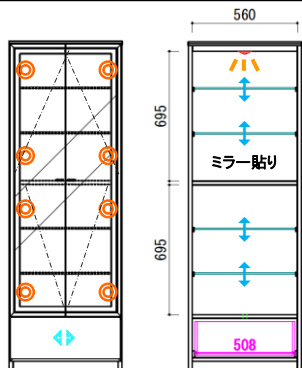

✕ 台輪カット 15<sup>mm</sup> まで

耐荷重

全体に均等に荷重がかかった  
時に耐えられる数値です。

①

LEDダウンライト

8m/mガラス棚

壁面ミラ

⑤

850  
一般的な窓下に  
収まる高さです！

リビングの小物類の収納に便利な引出し付き。

## ITEM

①キュリオ60

W:604 D:412 H:1750

¥ 187,200-(税別)

②キュリオ80

W:804 D:412 H:1750

¥ 208,300-(税別)

8m/mガラス棚  
耐荷重 5kg