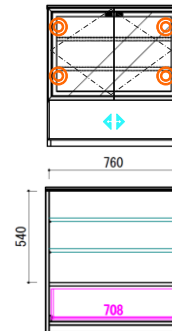

850  
一般的な窓下に  
収まる高さです！

リビングの小物類の収納に便利な引出し付き。

## ITEM

①キュリオ60

W:604 D:412 H:1750

¥ 187,200-(税別)

②キュリオ80

W:804 D:412 H:1750

¥ 208,300-(税別)

8m/mガラス棚  
耐荷重 5kg

③サイド80

W:802 D:412 H:851

¥ 97,800-(税別)

④サイド120

W:1202 D:412 H:851

¥ 140,000-(税別)

⑤サイド160

W:1600 D:412 H:851