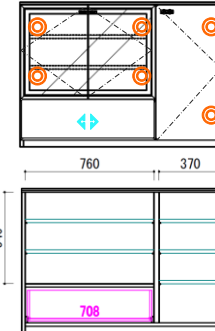

850  
一般的な窓下に  
収まる高さです！

リビングの小物類の収納に便利な引出し付き。

## ITEM

①キュリオ60

W:604 D:412 H:1750

¥ 187,200-(税別)

②キュリオ80

W:804 D:412 H:1750

¥ 208,300-(税別)

8m/mガラス棚  
耐荷重 5kg

③サイド80

W:802 D:412 H:851

¥ 97,800-(税別)

④サイド120

W:1202 D:412 H:851

¥ 140,000-(税別)

⑤サイド160

W:1600 D:412 H:851