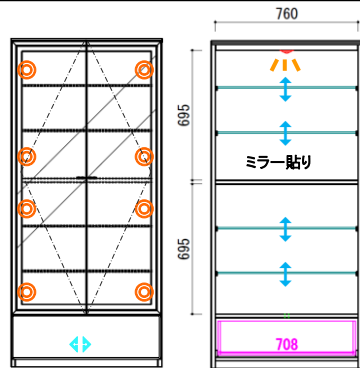

✕ 台輪カット 15<sup>mm</sup> まで

耐荷重

全体に均等に荷重がかかった  
時に耐えられる数値です。

①

LEDダウンライト

8m/mガラス棚

壁面ミラ

⑤

850  
一般的な窓下に  
収まる高さです！

リビングの小物類の収納に便利な引出し付き。

## ITEM

①キュリオ60

W:604 D:412 H:1750

¥ 187,200-(税別)

②キュリオ80

W:804 D:412 H:1750

¥ 208,300-(税別)

8m/mガラス棚  
耐荷重 5kg

③サイド80

W:802 D:412 H:851

¥ 97,800-(税別)

④サイド120

W:1202 D:412 H:851

¥ 140,000-(税別)

⑤サイド160

W:1600 D:412 H:851