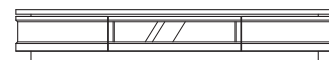

ZIO

ジオ

フロートタイプを彷彿とさせるナチュラルモダンなローボード。

テレビ240 BR
キャビ60 BR

テレビ180 NA

TV BOARD

MATERIAL

戸枠・前飾り・側飾り：無垢材
(ホホワイトオーク (ON) / ウォールナット (RN))
天板・前板：突板 (ホホワイトオーク (ON) / ウォールナット (RN))
側板・内装：プリント合板
塗装：セラウッド塗装
ガラス：4mmガラス (ブロンズ)、4mm強化ガラス (ブロンズ)

NA (ナチュラル) BR (ブラウン) 納期：基本色2色

テレビ180
W:1800×D:445×H:355 才数:12.1
デッキ収納 W:860×D:380 (標準310)×H:190
引出2杯
¥165,800+tax

テレビ210
W:2100×D:445×H:355 才数:14.1
デッキ収納 W:860×D:380 (標準310)×H:190
引出2杯
¥187,500+tax

テレビ240
W:2400×D:445×H:355 才数:16.4
デッキ収納 W:560×D:380 (標準310)×H:190
引出2杯
¥237,000+tax

キャビ60
W:600×D:379×H:820 才数:7.8
引出3杯
¥102,900+tax

[キャビ60]
・キャビ60重量 約32kg

！ご注意！
キャビ60は単体での使用ができません。
必ずテレビ台の上にご使用を、
背面からコの字金具で固定して下さい。
※転倒・破損防止の為