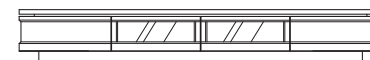

ZIO

ジオ

フロートタイプを彷彿とさせるナチュラルモダンなローボード。

テレビ240 BR
キャビ60 BR

テレビ180 NA

TV BOARD

MATERIAL

戸枠・前飾り・側飾り：無垢材
(ホホワイトオーク (ON) / ウォールナット (RN))
天板・前板：突板 (ホホワイトオーク (ON) / ウォールナット (RN))
側板・内装：プリント合板
塗装：セラウッド塗装
ガラス：4mmガラス (ブロンズ)、4mm強化ガラス (ブロンズ)

NA (ナチュラル) BR (ブラウン) 納期：基本色2色

テレビ180
W:1800×D:445×H:355 才数:12.1
デッキ収納 W:860×D:380 (標準310)×H:190
引出2杯
¥165,800+tax

テレビ210
W:2100×D:445×H:355 才数:14.1
デッキ収納 W:860×D:380 (標準310)×H:190
引出2杯
¥187,500+tax

テレビ240
W:2400×D:445×H:355 才数:16.4
デッキ収納 W:560×D:380 (標準310)×H:190
引出2杯
¥237,000+tax

キャビ60
W:600×D:379×H:820 才数:7.8
引出3杯
¥102,900+tax

[キャビ60]
・キャビ60重量 約32kg

！ご注意！
キャビ60は単体での使用ができません。
必ずテレビ台の上にご使用を、
背面からコの字金具で固定して下さい。
※転倒・破損防止の為