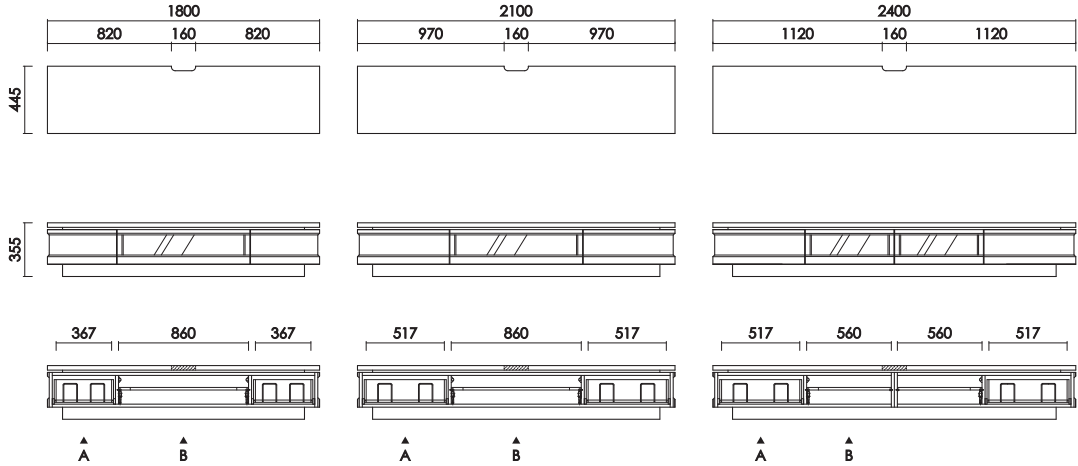

ZIO ジオ

ナチュラル
カラー/オークナチュラル (ON)
材質/ホワイトオーク材
仕上げ/セラウッド塗装

ブラウン
カラー/リアルナットナチュラル (RN)
材質/ウォールナット材
仕上げ/セラウッド塗装

テレビ180
W:1800×D:445×H:355 才数:12.1

テレビ210
W:2100×D:445×H:355 才数:14.1

テレビ240
W:2400×D:445×H:355 才数:16.4

キャビ60
W:600×D:379×H:820 才数:7.8

[テレビボード]

- ・巾木よけ D:30×H:80
- ・天板耐荷重 80kg
- ・フラップ扉
扉を閉じた状態でも、リモコン操作が可能
- ・間仕切り金具付き (4本)
- ・背面化粧仕上げ

[キャビ60]

- ・可動棚付き
- ・背面化粧仕上げ
- ・キャビ60重量 約32kg
- ！ご注意！
キャビ60は単体での使用ができません。
必ずテレビ台の上ののせて、
背面からコの字金具で固定して下さい。
※転倒・破損防止の為

品番		カラー	定価 (税別)
----	--	-----	---------

テレビ180

W:1800 D:445 H:355 才数:12.1

ナチュラル
ブラウン

¥144,000

テレビ210

W:2100 D:445 H:355 才数:14.1

ナチュラル
ブラウン

¥161,000

テレビ240

W:2400 D:445 H:355 才数:16.4

ナチュラル
ブラウン

¥201,000

キャビ60

W:600 D:379 H:820 才数:7.8

ナチュラル
ブラウン