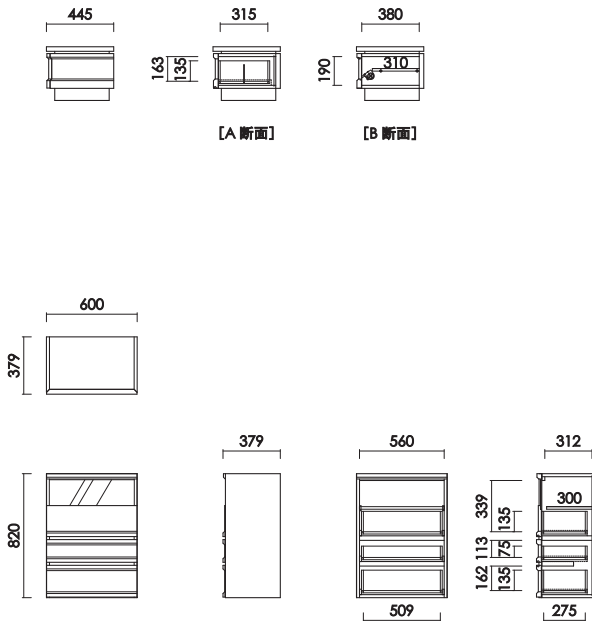

ZIO ジオ

ナチュラル
カラー/オークナチュラル (ON)
材質/ホワイトオーク材
仕上げ/セラウッド塗装

ブラウン
カラー/リアルナットナチュラル (RN)
材質/ウォールナット材
仕上げ/セラウッド塗装

テレビ180
W:1800×D:445×H:355 才数:12.1

テレビ210
W:2100×D:445×H:355 才数:14.1

テレビ240
W:2400×D:445×H:355 才数:16.4

キャビ60
W:600×D:379×H:820 才数:7.8

[テレビボード]

- ・巾木よけ D:30×H:80
- ・天板耐荷重 80kg
- ・フラップ扉
扉を閉じた状態でも、リモコン操作が可能
- ・間仕切り金具付き (4本)
- ・背面化粧仕上げ

[キャビ60]

- ・可動棚付き
- ・背面化粧仕上げ
- ・キャビ60重量 約32kg
- ！ご注意！
キャビ60は単体での使用ができません。
必ずテレビ台の上ののせて、
背面からコの字金具で固定して下さい。
※転倒・破損防止の為

品番		カラー	定価 (税別)
----	--	-----	---------

テレビ180

W:1800 D:445 H:355 才数:12.1

ナチュラル
ブラウン

¥144,000

テレビ210

W:2100 D:445 H:355 才数:14.1

ナチュラル
ブラウン

¥161,000

テレビ240

W:2400 D:445 H:355 才数:16.4

ナチュラル
ブラウン

¥201,000

キャビ60

W:600 D:379 H:820 才数:7.8

ナチュラル
ブラウン