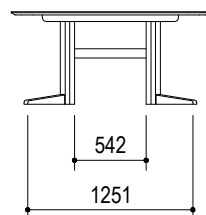

受注生産
約40日後の出荷

1350×850×700
(メラミンH702)

1400×850×700
(メラミンH702)

1500×850×700
(メラミンH702)

1600×850×700
(メラミンH702)

1700×850×700
(メラミンH702)

1800×850×700
(メラミンH702)

天板135cm

天板140cm

天板150cm

天板160cm

天板170cm

天板180cm

棚付脚

丸棒脚

V字脚