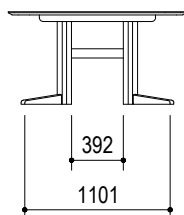

受注生産
約40日後の出荷

1350×850×700
(メラミンH702)

1400×850×700
(メラミンH702)

1500×850×700
(メラミンH702)

1600×850×700
(メラミンH702)

1700×850×700
(メラミンH702)

1800×850×700
(メラミンH702)

天板135cm

天板140cm

天板150cm

天板160cm

天板170cm

天板180cm

棚付脚

丸棒脚

V字脚