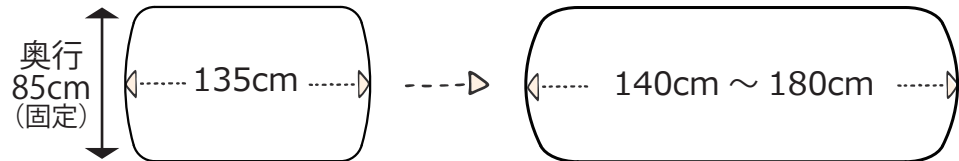

RSD

BEC

LEB

IVC

VTW

VTO

STEP 2 天板を選ぶ

▶▶ スクエア天板

ベーシックな長方形でも角は丸く安全面も考慮しています。

▶▶ ラウンドスクエア天板

短手側にほどこされた円弧形状はお部屋にやさしい印象を与えます。

★W135・W140～180cmまで10cmきざみでオーダー可能。

TEORI テオリ

CUSTOM ORDER

脚タイプ × 天板サイズ × 天板と脚の色

を選んで自分好みのテーブルにカスタマイズ!