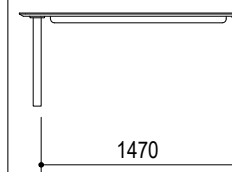

受注生産
約40日後の出荷

1350×850×700
(メラミンH702)

1400×850×700
(メラミンH702)

1500×850×700
(メラミンH702)

1600×850×700
(メラミンH702)

1700×850×700
(メラミンH702)

1800×850×700
(メラミンH702)

天板135cm

天板140cm

天板150cm

天板160cm

天板170cm

天板180cm

棚付脚

丸棒脚

V字脚