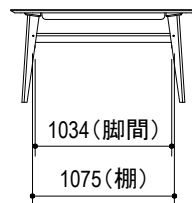

受注生産
約40日後の出荷

1350×850×700
(メラミンH702)

1400×850×700
(メラミンH702)

1500×850×700
(メラミンH702)

1600×850×700
(メラミンH702)

1700×850×700
(メラミンH702)

1800×850×700
(メラミンH702)

天板135cm

天板140cm

天板150cm

天板160cm

天板170cm

天板180cm

棚付脚

丸棒脚

V字脚

★楕円形・円弧形、価格は一緒です

※価格はすべて税別です