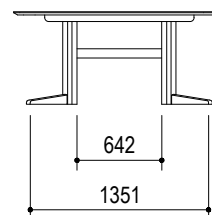

受注生産
約40日後の出荷

1350×850×700
(メラミンH702)

1400×850×700
(メラミンH702)

1500×850×700
(メラミンH702)

1600×850×700
(メラミンH702)

1700×850×700
(メラミンH702)

1800×850×700
(メラミンH702)

天板135cm

天板140cm

天板150cm

天板160cm

天板170cm

天板180cm

棚付脚

丸棒脚

V字脚