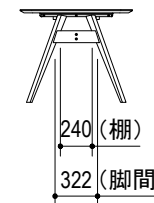

受注生産
約40日後の出荷

1350×850×700
(メラミンH702)

1400×850×700
(メラミンH702)

1500×850×700
(メラミンH702)

1600×850×700
(メラミンH702)

1700×850×700
(メラミンH702)

1800×850×700
(メラミンH702)

天板135cm

天板140cm

天板150cm

天板160cm

天板170cm

天板180cm

棚付脚

丸棒脚

V字脚

★楕円形・円弧形、価格は一緒です

※価格はすべて税別です