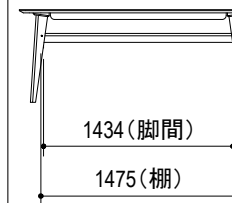

受注生産
約40日後の出荷

1350×850×700
(メラミンH702)

1400×850×700
(メラミンH702)

1500×850×700
(メラミンH702)

1600×850×700
(メラミンH702)

1700×850×700
(メラミンH702)

1800×850×700
(メラミンH702)

天板135cm

天板140cm

天板150cm

天板160cm

天板170cm

天板180cm

棚付脚

丸棒脚

V字脚

★楕円形・円弧形、価格は一緒です

※価格はすべて税別です