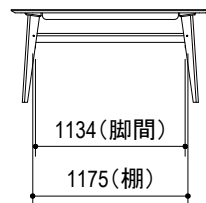

受注生産
約40日後の出荷

1350×850×700
(メラミンH702)

1400×850×700
(メラミンH702)

1500×850×700
(メラミンH702)

1600×850×700
(メラミンH702)

1700×850×700
(メラミンH702)

1800×850×700
(メラミンH702)

天板135cm

天板140cm

天板150cm

天板160cm

天板170cm

天板180cm

棚付脚

丸棒脚

V字脚

★楕円形・円弧形、価格は一緒です

※価格はすべて税別です