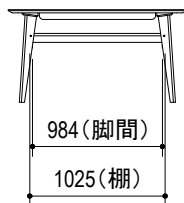

受注生産
約40日後の出荷

1350×850×700
(メラミンH702)

1400×850×700
(メラミンH702)

1500×850×700
(メラミンH702)

1600×850×700
(メラミンH702)

1700×850×700
(メラミンH702)

1800×850×700
(メラミンH702)

天板135cm

天板140cm

天板150cm

天板160cm

天板170cm

天板180cm

棚付脚

丸棒脚

V字脚

★楕円形・円弧形、価格は一緒です

※価格はすべて税別です