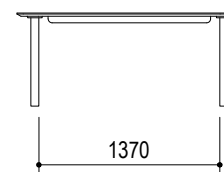

受注生産
約40日後の出荷

1350×850×700
(メラミンH702)

1400×850×700
(メラミンH702)

1500×850×700
(メラミンH702)

1600×850×700
(メラミンH702)

1700×850×700
(メラミンH702)

1800×850×700
(メラミンH702)

天板135cm

天板140cm

天板150cm

天板160cm

天板170cm

天板180cm

棚付脚

丸棒脚

V字脚