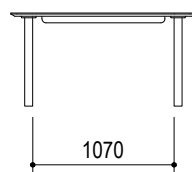

受注生産
約40日後の出荷

1350×850×700
(メラミンH702)

1400×850×700
(メラミンH702)

1500×850×700
(メラミンH702)

1600×850×700
(メラミンH702)

1700×850×700
(メラミンH702)

1800×850×700
(メラミンH702)

天板135cm

天板140cm

天板150cm

天板160cm

天板170cm

天板180cm

棚付脚

丸棒脚

V字脚