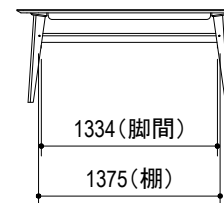

受注生産
約40日後の出荷

1350×850×700
(メラミンH702)

1400×850×700
(メラミンH702)

1500×850×700
(メラミンH702)

1600×850×700
(メラミンH702)

1700×850×700
(メラミンH702)

1800×850×700
(メラミンH702)

天板135cm

天板140cm

天板150cm

天板160cm

天板170cm

天板180cm

棚付脚

丸棒脚

V字脚

★楕円形・円弧形、価格は一緒です

※価格はすべて税別です