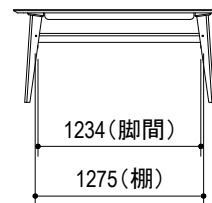

受注生産
約40日後の出荷

1350×850×700
(メラミンH702)

1400×850×700
(メラミンH702)

1500×850×700
(メラミンH702)

1600×850×700
(メラミンH702)

1700×850×700
(メラミンH702)

1800×850×700
(メラミンH702)

天板135cm

天板140cm

天板150cm

天板160cm

天板170cm

天板180cm

棚付脚

丸棒脚

V字脚

★楕円形・円弧形、価格は一緒です

※価格はすべて税別です