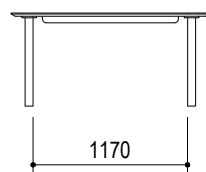

受注生産
約40日後の出荷

1350×850×700
(メラミンH702)

1400×850×700
(メラミンH702)

1500×850×700
(メラミンH702)

1600×850×700
(メラミンH702)

1700×850×700
(メラミンH702)

1800×850×700
(メラミンH702)

天板135cm

天板140cm

天板150cm

天板160cm

天板170cm

天板180cm

棚付脚

丸棒脚

V字脚