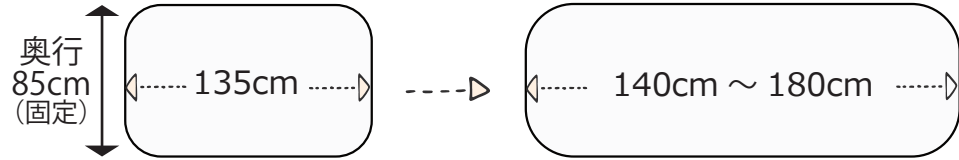

RSD

BEC

LEB

IVC

VTW

VTO

STEP 2 天板を選ぶ

▶▶ スクエア天板

ベーシックな長方形でも角は丸く安全面も考慮しています。

▶▶ ラウンドスクエア天板

短手側にほどこされた円弧形状はお部屋にやさしい印象を与えます。

★W135・W140～180cmまで10cmきざみでオーダー可能。

TEORI テオリ

CUSTOM ORDER

脚タイプ × 天板サイズ × 天板と脚の色

を選んで自分好みのテーブルにカスタマイズ!