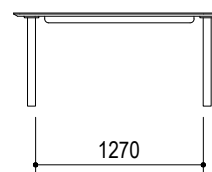

受注生産
約40日後の出荷

1350×850×700
(メラミンH702)

1400×850×700
(メラミンH702)

1500×850×700
(メラミンH702)

1600×850×700
(メラミンH702)

1700×850×700
(メラミンH702)

1800×850×700
(メラミンH702)

天板135cm

天板140cm

天板150cm

天板160cm

天板170cm

天板180cm

棚付脚

丸棒脚

V字脚