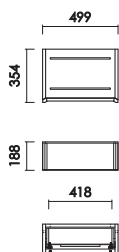

引出50
W:499×D:354×H:188 才数:1.4

引出60
W:599×D:354×H:188 才数:1.7

フラップ50
W:499×D:354×H:188 才数:1.4

フラップ60
W:599×D:354×H:188 才数:1.7

壁掛けパネル
W:700×D:93×H:660 才数:2.0

- ・ボックス組み替え可能
- ・天板耐荷重 80kg (組み合わせ時)
- ・背面化粧仕上げ
- ・デッキ収納部
扉を閉じた状態でも、リモコン操作が可能。
- ・台輪
浮遊感を演出するためにミラー調のメラミンを採用。
- ・壁掛けパネル
固定式 (TK8-7922) の取付けが可能です。