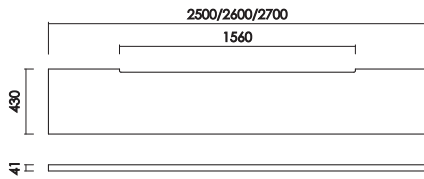

IXA
イクサ

ナチュラル
カラー/オークカラー (OC)
材 質/レッドオーク突板
仕上げ/セラウッド塗装

ブラウン
カラー/リアルナットナチュラル (RN)
材 質/ウォールナット突板
仕上げ/セラウッド塗装

天板180/190/200
W:1800/1900/2000×D:430×H:41 才数:1.7/1.8/1.9

天板210/220/230/240
W:2100/2200/2300/2400×D:430×H:41 才数:2.0/2.1/2.2/2.9

天板250/260/270
W:2500/2600/2700×D:430×H:41 才数:3.7

天板280/290/300
W:2800/2900/3000×D:430×H:41 才数:3.7

IXA

イクサ 天板

System Board

品番		カラー	上代
天板 180		ブラウン	¥48,900
		ナチュラル	
		ダークグレー	¥50,600
		ライトグレー	¥58,000
W:1800 D:430 H:41 才数:1.7			
天板 190		ブラウン	¥55,800
		ナチュラル	
		ダークグレー	
		ライトグレー	
W:1900 D:430 H:41 才数:1.8			
天板 200		ブラウン	¥58,200
		ナチュラル	
		ダークグレー	
		ライトグレー	
W:2000 D:430 H:41 才数:1.9			
天板 210		ブラウン	¥59,200
		ナチュラル	
		ダークグレー	¥59,200
		ライトグレー	¥66,600
W:2100 D:430 H:41 才数:2.0			
天板 220		ブラウン	¥64,600
		ナチュラル	
		ダークグレー	
		ライトグレー	
W:2200 D:430 H:41 才数:2.1			
天板 230		ブラウン	¥66,600
		ナチュラル	
		ダークグレー	
		ライトグレー	
W:2300 D:430 H:41 才数:2.2			
天板 240		ブラウン	¥65,200
		ナチュラル	¥67,500
		ダークグレー	¥66,600
		ライトグレー	¥74,000
W:2400 D:430 H:41 才数:2.9			
天板 250-300		ブラウン	¥98,300
		ナチュラル	
		ダークグレー	¥87,600
		ライトグレー	¥95,000
W:2500-3000 D:430 H:41 才数:3.7			