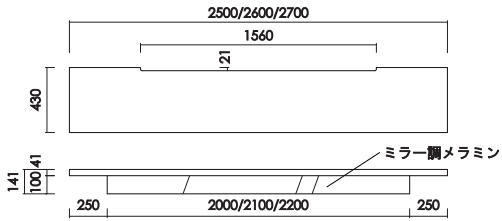

ナチュラル
カラー／オークカラー（OC）
材 質／レッドオーク突板
仕上げ／セラウッド塗装

ブラウン
カラー／リアルナットナチュラル（RN）
材 質／ウォールナット突板
仕上げ／セラウッド塗装

地板 180/190/200
W:1800/1900/2000×D:430×H:141 才数 :5.0/5.2/5.5

地板 210/220/230/240
W:2100/2200/2300/2400×D:430×H:141 才数 :5.8/6.0/6.3/7.9

地板 250/260/270
W:2500/2600/2700×D:430×H:141 才数 :9.7

地板 280/290/300
W:2800/2900/3000×D:430×H:141 才数 :9.7

IXA

イクサ 地板

System Board

品番		カラー	上代
地板180	 W:1800 D:430 H:141 才数:5.0	ブラウン ナチュラル ダークグレー ライトグレー	¥103,900 ¥115,900 ¥122,000
地板190	 W:1900 D:430 H:141 才数:5.2	ブラウン ナチュラル ダークグレー ライトグレー	¥109,400
地板200	 W:2000 D:430 H:141 才数:5.5	ブラウン ナチュラル ダークグレー ライトグレー	¥110,400
地板210	 W:2100 D:430 H:141 才数:5.8	ブラウン ナチュラル ダークグレー ライトグレー	¥112,700 ¥124,600 ¥131,900
地板220	 W:2200 D:430 H:141 才数:6.0	ブラウン ナチュラル ダークグレー ライトグレー	¥130,900
地板230	 W:2300 D:430 H:141 才数:6.3	ブラウン ナチュラル ダークグレー ライトグレー	¥131,300
地板240	 W:2400 D:430 H:141 才数:7.9	ブラウン ナチュラル ダークグレー ライトグレー	¥131,500 ¥143,000 ¥150,400
地板250-300	 W:2500-3000 D:430 H:141 才数:9.7	ブラウン ナチュラル ダークグレー ライトグレー	¥164,600 ¥161,500 ¥168,900