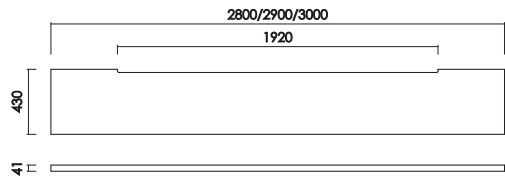

IXA
イクサ

ナチュラル
カラー/オークカラー (OC)
材 質/レッドオーク突板
仕上げ/セラウッド塗装

ブラウン
カラー/リアルナットナチュラル (RN)
材 質/ウォールナット突板
仕上げ/セラウッド塗装

天板180/190/200
W:1800/1900/2000×D:430×H:41 才数:1.7/1.8/1.9

天板210/220/230/240
W:2100/2200/2300/2400×D:430×H:41 才数:2.0/2.1/2.2/2.9

天板250/260/270
W:2500/2600/2700×D:430×H:41 才数:3.7

天板280/290/300
W:2800/2900/3000×D:430×H:41 才数:3.7

IXA

イクサ 天板

System Board

品番		カラー	上代
天板 180		ブラウン	¥48,900
		ナチュラル	
		ダークグレー	¥50,600
		ライトグレー	¥58,000
W:1800 D:430 H:41 才数:1.7			
天板 190		ブラウン	¥55,800
		ナチュラル	
		ダークグレー	
		ライトグレー	
W:1900 D:430 H:41 才数:1.8			
天板 200		ブラウン	¥58,200
		ナチュラル	
		ダークグレー	
		ライトグレー	
W:2000 D:430 H:41 才数:1.9			
天板 210		ブラウン	¥59,200
		ナチュラル	
		ダークグレー	¥59,200
		ライトグレー	¥66,600
W:2100 D:430 H:41 才数:2.0			
天板 220		ブラウン	¥64,600
		ナチュラル	
		ダークグレー	
		ライトグレー	
W:2200 D:430 H:41 才数:2.1			
天板 230		ブラウン	¥66,600
		ナチュラル	
		ダークグレー	
		ライトグレー	
W:2300 D:430 H:41 才数:2.2			
天板 240		ブラウン	¥65,200
		ナチュラル	¥67,500
		ダークグレー	¥66,600
		ライトグレー	¥74,000
W:2400 D:430 H:41 才数:2.9			
天板 250-300		ブラウン	¥98,300
		ナチュラル	
		ダークグレー	¥87,600
		ライトグレー	¥95,000
W:2500-3000 D:430 H:41 才数:3.7			