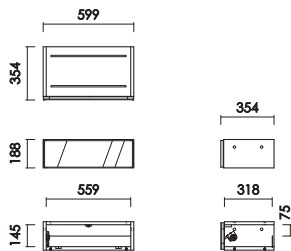

引出50
W:499×D:354×H:188 才数:1.4

引出60
W:599×D:354×H:188 才数:1.7

フラップ50
W:499×D:354×H:188 才数:1.4

フラップ60
W:599×D:354×H:188 才数:1.7

壁掛けパネル
W:700×D:93×H:660 才数:2.0

- ・ボックス組み替え可能
- ・天板耐荷重 80kg (組み合わせ時)
- ・背面化粧仕上げ
- ・デッキ収納部
扉を閉じた状態でも、リモコン操作が可能。
- ・台輪
浮遊感を演出するためにミラー調のメラミンを採用。
- ・壁掛けパネル
固定式 (TK8-7922) の取付けが可能です。