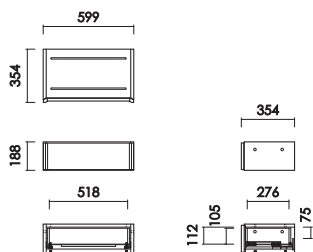

引出50
W:499×D:354×H:188 才数:1.4

引出60
W:599×D:354×H:188 才数:1.7

フラップ50
W:499×D:354×H:188 才数:1.4

フラップ60
W:599×D:354×H:188 才数:1.7

壁掛けパネル
W:700×D:93×H:660 才数:2.0

- ・ボックス組み替え可能
- ・天板耐荷重 80kg (組み合わせ時)
- ・背面化粧仕上げ
- ・デッキ収納部
扉を閉じた状態でも、リモコン操作が可能。
- ・台輪
浮遊感を演出するためにミラー調のメラミンを採用。
- ・壁掛けパネル
固定式 (TK8-7922) の取付けが可能です。