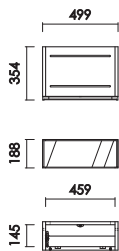

引出50
W:499×D:354×H:188 才数:1.4

引出60
W:599×D:354×H:188 才数:1.7

フラップ50
W:499×D:354×H:188 才数:1.4

フラップ60
W:599×D:354×H:188 才数:1.7

壁掛けパネル
W:700×D:93×H:660 才数:2.0

- ・ボックス組み替え可能
- ・天板耐荷重 80kg (組み合わせ時)
- ・背面化粧仕上げ
- ・デッキ収納部
扉を閉じた状態でも、リモコン操作が可能。
- ・台輪
浮遊感を演出するためにミラー調のメラミンを採用。
- ・壁掛けパネル
固定式 (TK8-7922) の取付けが可能です。