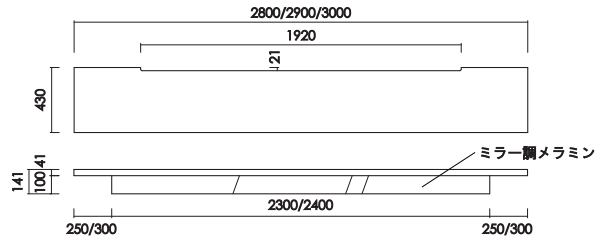

地板 280/290/300
W:2800/2900/3000×D:430×H:141 才数 :9.7