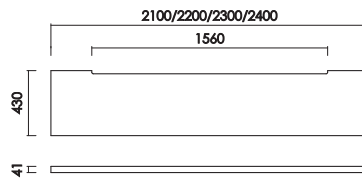

IXA
イクサ

ナチュラル
カラー/オークカラー (OC)
材 質/レッドオーク突板
仕上げ/セラウッド塗装

ブラウン
カラー/リアルナットナチュラル (RN)
材 質/ウォールナット突板
仕上げ/セラウッド塗装

天板180/190/200
W:1800/1900/2000×D:430×H:41 才数:1.7/1.8/1.9

天板210/220/230/240
W:2100/2200/2300/2400×D:430×H:41 才数:2.0/2.1/2.2/2.9

天板250/260/270
W:2500/2600/2700×D:430×H:41 才数:3.7

天板280/290/300
W:2800/2900/3000×D:430×H:41 才数:3.7

IXA

イクサ 天板

System Board

品番		カラー	上代
天板 180		ブラウン	¥48,900
		ナチュラル	
		ダークグレー	¥50,600
		ライトグレー	¥58,000
W:1800 D:430 H:41 才数:1.7			
天板 190		ブラウン	¥55,800
		ナチュラル	
		ダークグレー	
		ライトグレー	
W:1900 D:430 H:41 才数:1.8			
天板 200		ブラウン	¥58,200
		ナチュラル	
		ダークグレー	
		ライトグレー	
W:2000 D:430 H:41 才数:1.9			
天板 210		ブラウン	¥59,200
		ナチュラル	
		ダークグレー	¥59,200
		ライトグレー	¥66,600
W:2100 D:430 H:41 才数:2.0			
天板 220		ブラウン	¥64,600
		ナチュラル	
		ダークグレー	
		ライトグレー	
W:2200 D:430 H:41 才数:2.1			
天板 230		ブラウン	¥66,600
		ナチュラル	
		ダークグレー	
		ライトグレー	
W:2300 D:430 H:41 才数:2.2			
天板 240		ブラウン	¥65,200
		ナチュラル	¥67,500
		ダークグレー	¥66,600
		ライトグレー	¥74,000
W:2400 D:430 H:41 才数:2.9			
天板 250-300		ブラウン	¥98,300
		ナチュラル	
		ダークグレー	¥87,600
		ライトグレー	¥95,000
W:2500-3000 D:430 H:41 才数:3.7			