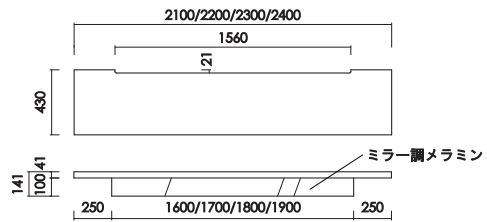

地板 210/220/230/240
W:2100/2200/2300/2400×D:430×H:141 才数 :5.8/6.0/6.3/7.9