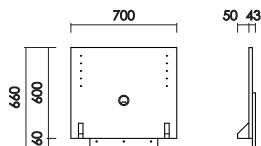

引出50
W:499×D:354×H:188 才数:1.4

引出60
W:599×D:354×H:188 才数:1.7

フラップ50
W:499×D:354×H:188 才数:1.4

フラップ60
W:599×D:354×H:188 才数:1.7

壁掛けパネル
W:700×D:93×H:660 才数:2.0

- ・ボックス組み替え可能
- ・天板耐荷重 80kg (組み合わせ時)
- ・背面化粧仕上げ
- ・デッキ収納部
扉を閉じた状態でも、リモコン操作が可能。
- ・台輪
浮遊感を演出するためにミラー調のメラミンを採用。
- ・壁掛けパネル
固定式 (TK8-7922) の取付けが可能です。

イクサ 引出・フラップ

System Board

品番		カラー	上代
引出50	 W:499 D:354 H:188 才数:1.4	ブラウン ナチュラル ダークグレー ライトグレー	¥49,300
引出60	 W:599 D:354 H:188 才数:1.7	ブラウン ナチュラル ダークグレー ライトグレー	¥53,000
フラップ50	 W:499 D:354 H:188 才	ブラウン ナチュラル ダークグレー ライトグレー	¥50,900
フラップ60	 W:599 D:354 H:188 才数:1.7	ブラウン ナチュラル ダークグレー ライトグレー	¥54,900
壁掛けパネル +固定金具TK8-79211	 W:700 D:93 H:660 才数:2.0	ブラック	¥30,400