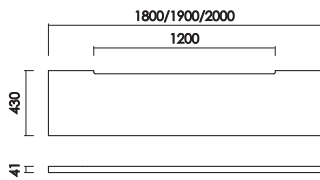

IXA
イクサ

ナチュラル
カラー/オークカラー (OC)
材 質/レッドオーク突板
仕上げ/セラウッド塗装

ブラウン
カラー/リアルナットナチュラル (RN)
材 質/ウォールナット突板
仕上げ/セラウッド塗装

天板180/190/200
W:1800/1900/2000×D:430×H:41 才数:1.7/1.8/1.9

天板210/220/230/240
W:2100/2200/2300/2400×D:430×H:41 才数:2.0/2.1/2.2/2.9

天板250/260/270
W:2500/2600/2700×D:430×H:41 才数:3.7

天板280/290/300
W:2800/2900/3000×D:430×H:41 才数:3.7

IXA

イクサ 天板

System Board

品番		カラー	上代
天板 180		ブラウン	¥48,900
		ナチュラル	
		ダークグレー	¥50,600
		ライトグレー	¥58,000
W:1800 D:430 H:41 才数:1.7			
天板 190		ブラウン	¥55,800
		ナチュラル	
		ダークグレー	
		ライトグレー	
W:1900 D:430 H:41 才数:1.8			
天板 200		ブラウン	¥58,200
		ナチュラル	
		ダークグレー	
		ライトグレー	
W:2000 D:430 H:41 才数:1.9			
天板 210		ブラウン	¥59,200
		ナチュラル	
		ダークグレー	¥59,200
		ライトグレー	¥66,600
W:2100 D:430 H:41 才数:2.0			
天板 220		ブラウン	¥64,600
		ナチュラル	
		ダークグレー	
		ライトグレー	
W:2200 D:430 H:41 才数:2.1			
天板 230		ブラウン	¥66,600
		ナチュラル	
		ダークグレー	
		ライトグレー	
W:2300 D:430 H:41 才数:2.2			
天板 240		ブラウン	¥65,200
		ナチュラル	¥67,500
		ダークグレー	¥66,600
		ライトグレー	¥74,000
W:2400 D:430 H:41 才数:2.9			
天板 250-300		ブラウン	¥98,300
		ナチュラル	
		ダークグレー	¥87,600
		ライトグレー	¥95,000
W:2500-3000 D:430 H:41 才数:3.7			