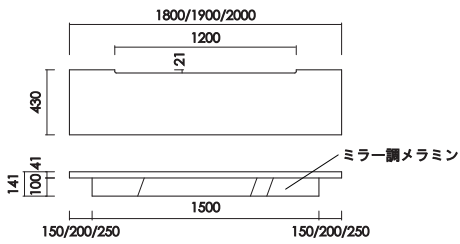

IXA イクサ

ナチュラル
カラー／オークカラー（OC）
材 質／レッドオーク突板
仕上げ／セラウッド塗装

ブラウン
カラー／リアルナットナチュラル（RN）
材 質／ウォールナット突板
仕上げ／セラウッド塗装

地板 180/190/200
W:1800/1900/2000×D:430×H:141 才数 :5.0/5.2/5.5